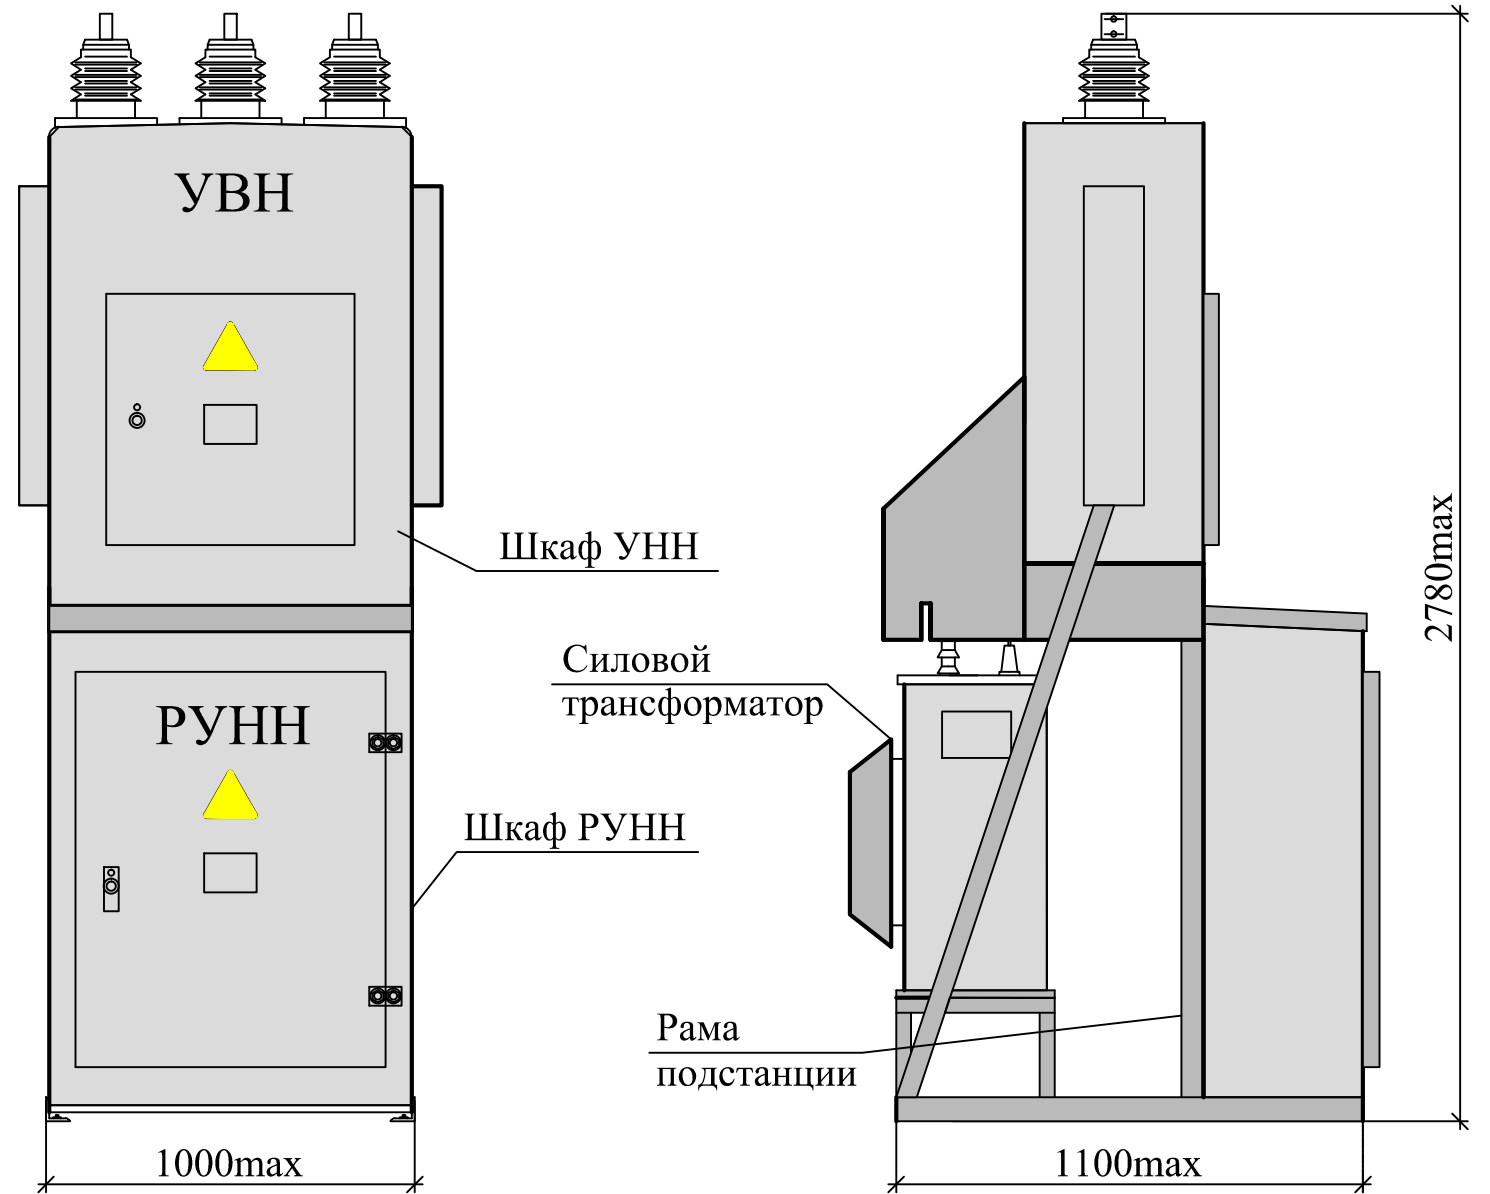

КТП-ВМ "Вектор" 40/6/0,4

- \*Силовой трансформатор и линейный разъединитель в стандартную комплектацию КТП не входят и поставляются по отдельному заказу.
- \*\*Разъединитель устанавливается на отдельной опоре.
- ООО «УралЭлектроМонтаж» без предварительного уведомления оставляет за собой право вносить изменения в конструкцию изделий, не влияющие на их технические характеристики. При формировании заказа просьба уточнять актуальные величины габаритных, присоединительных и посадочных размеров оборудования.