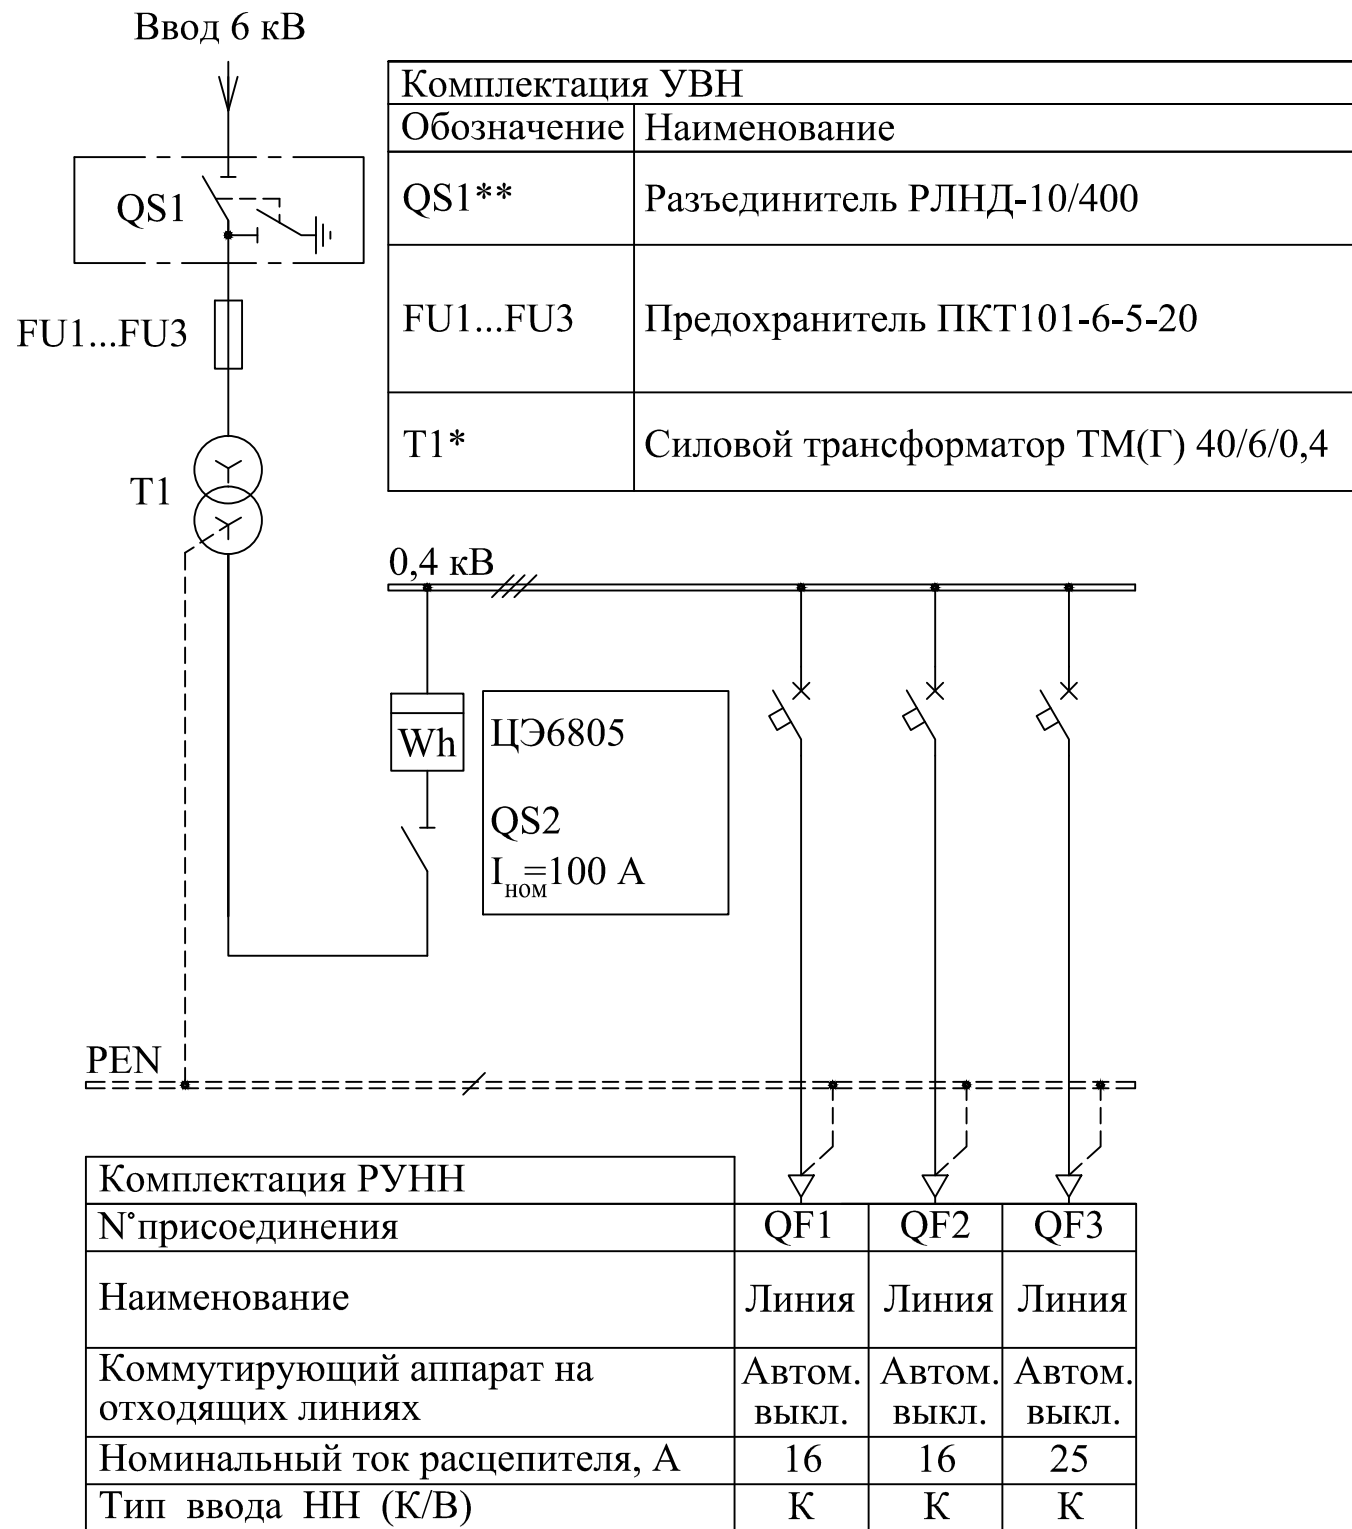

КТП-ВМ "Вектор" 40/6/0,4

- \*Силовой трансформатор и линейный разъединитель в стандартную комплектацию КТП не входят и поставляются по отдельному заказу.
- \*\*Разъединитель устанавливается на отдельной опоре.
- ООО «УралЭлектроМонтаж» без предварительного уведомления оставляет за собой право вносить изменения в конструкцию изделий, не влияющие на их технические характеристики. При формировании заказа просьба уточнять актуальные величины габаритных, присоединительных и посадочных размеров оборудования.