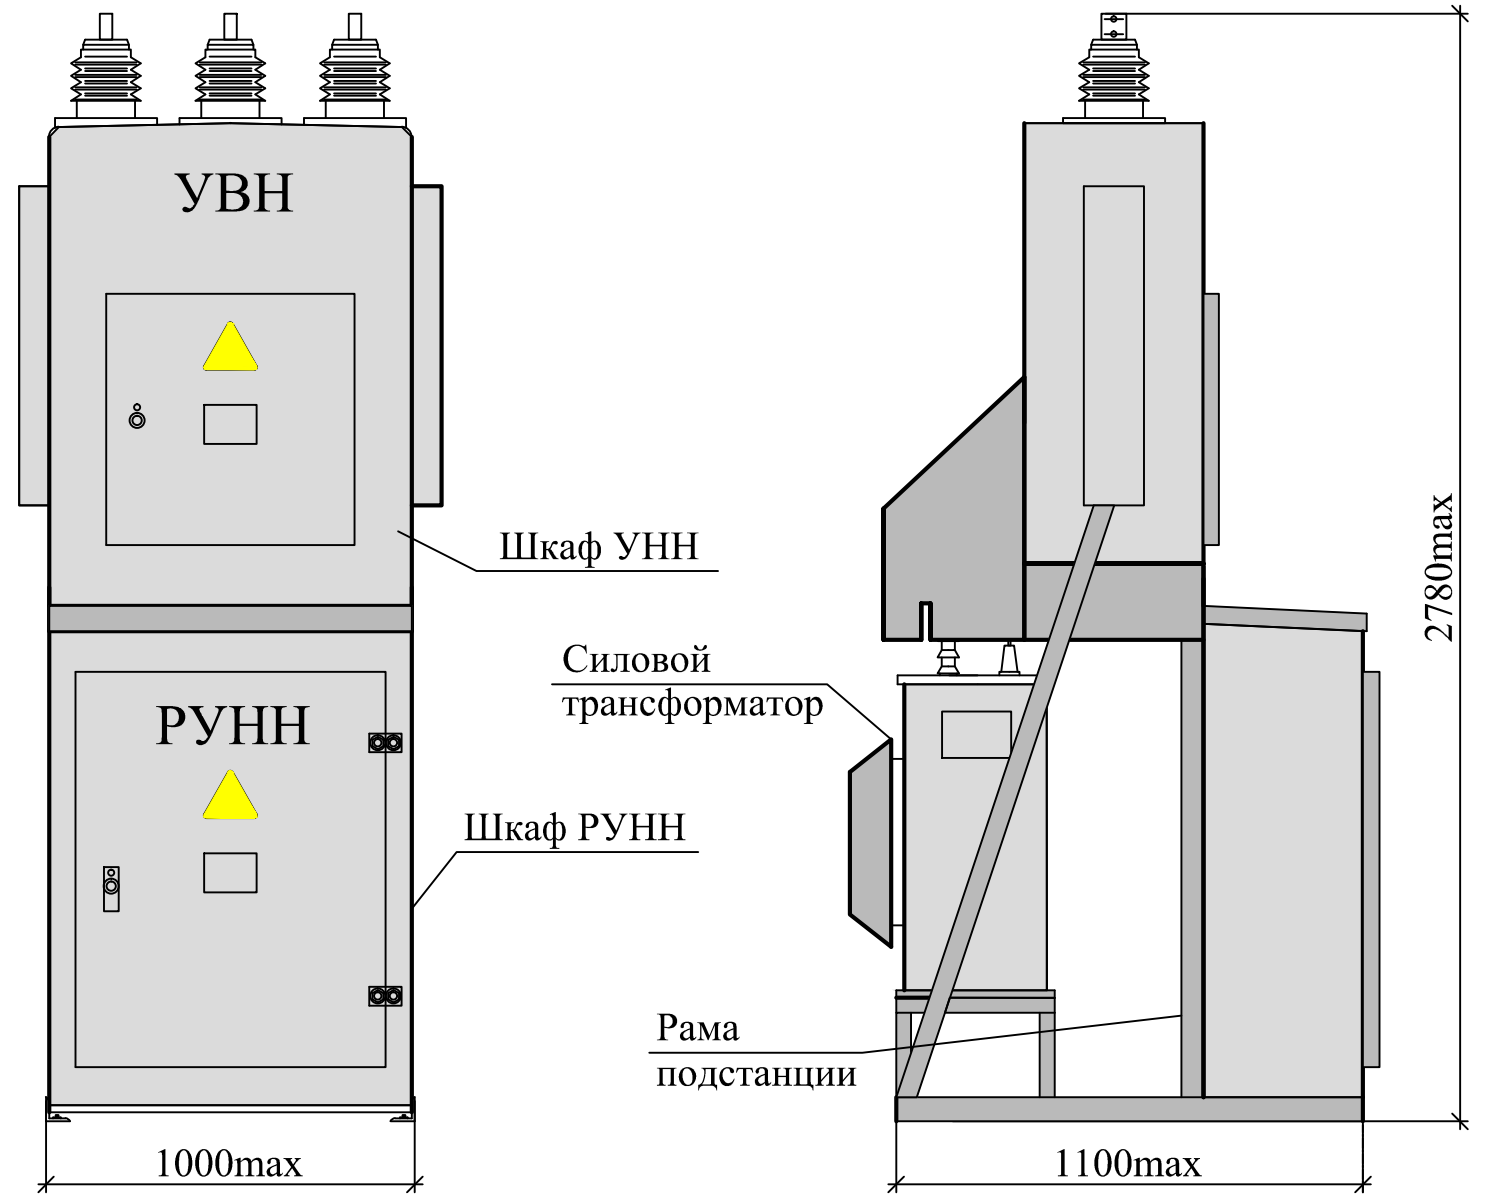

КТП-ВМ "Вектор" 40/10/0,4

- 1.*Силовой трансформатор и линейный разъединитель в стандартную комплектацию КТП не входят и поставляются по отдельному заказу.
- 2.**Разъединитель устанавливается на отдельной опоре.
3. ООО «УралЭлектроМонтаж» без предварительного уведомления оставляет за собой право вносить изменения в конструкцию изделий, не влияющие на их технические характеристики. При формировании заказа просьба уточнять актуальные величины габаритных, присоединительных и посадочных размеров оборудования.