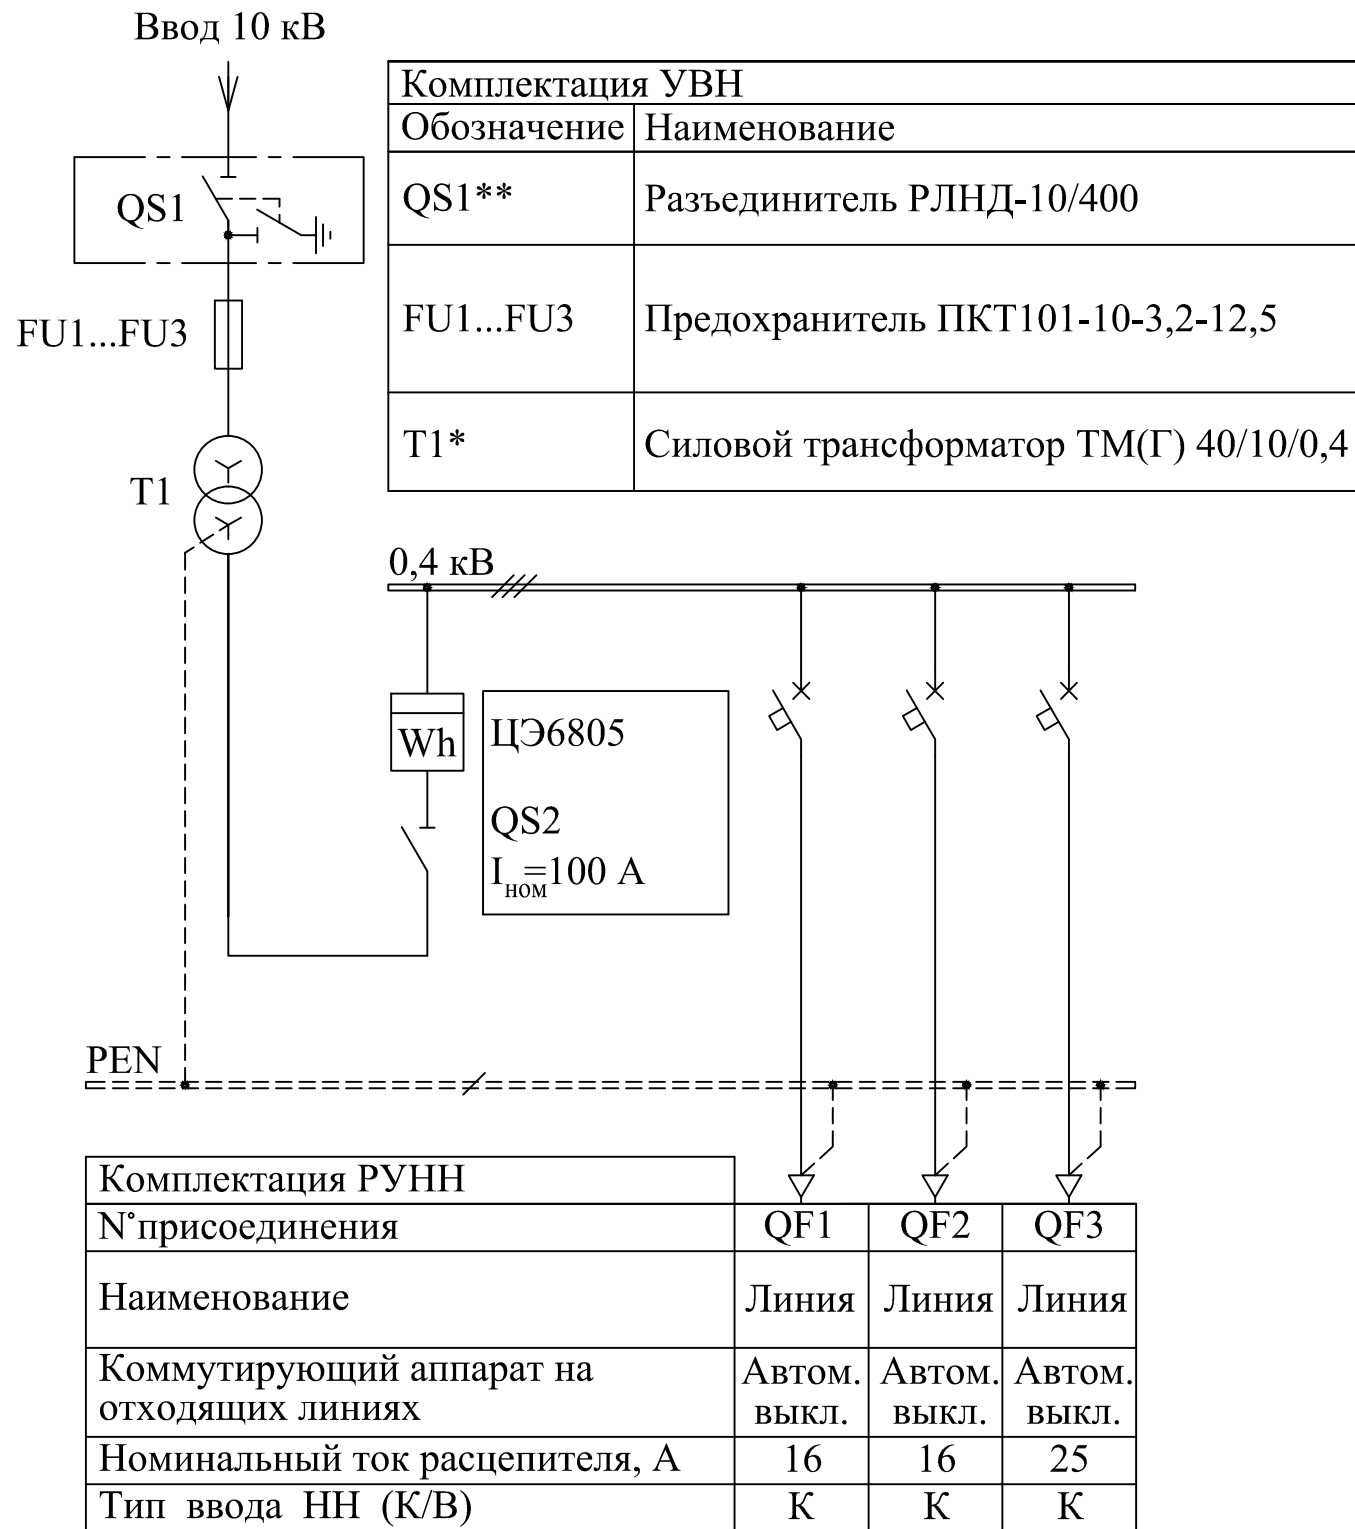

КТП-ВМ "Вектор" 40/10/0,4

- 1.*Силовой трансформатор и линейный разъединитель в стандартную комплектацию КТП не входят и поставляются по отдельному заказу.
- 2.**Разъединитель устанавливается на отдельной опоре.
3. ООО «УралЭлектроМонтаж» без предварительного уведомления оставляет за собой право вносить изменения в конструкцию изделий, не влияющие на их технические характеристики. При формировании заказа просьба уточнять актуальные величины габаритных, присоединительных и посадочных размеров оборудования.