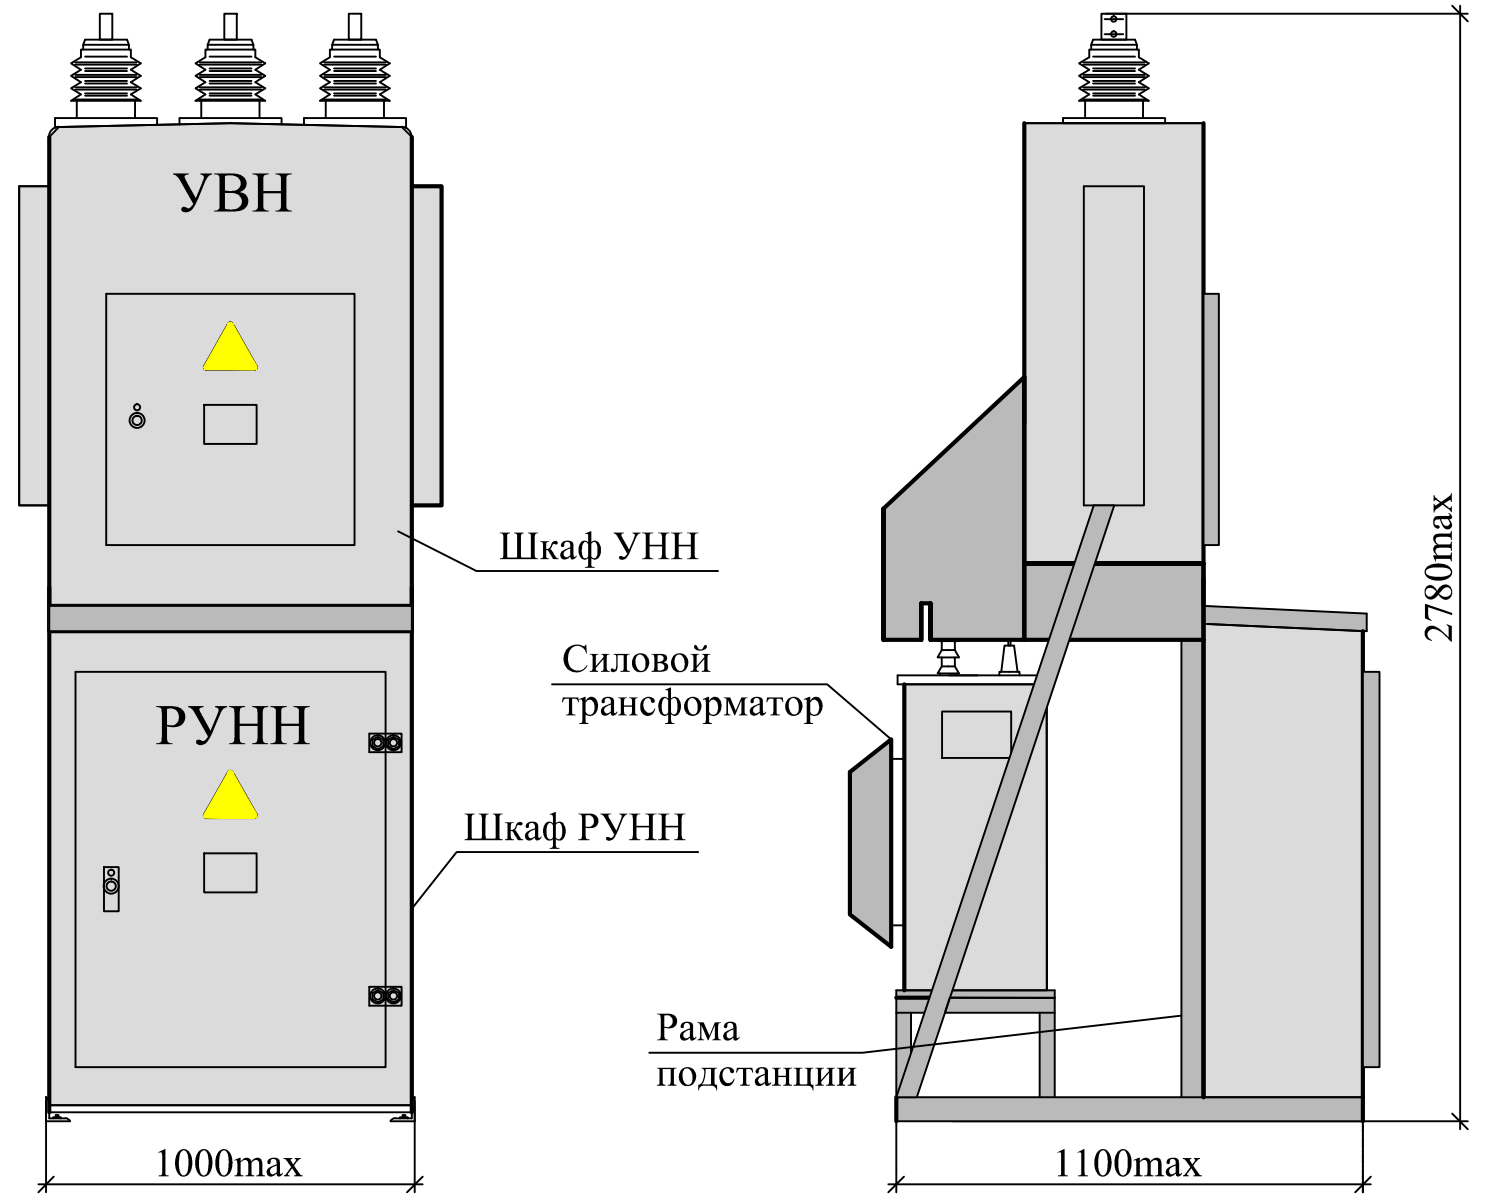

КТП-ВМ "Вектор" 25/6/0,4

- 1.*Силовой трансформатор и линейный разъединитель в стандартную комплектацию КТП не входят и поставляются по отдельному заказу.
- 2.**Разъединитель устанавливается на отдельной опоре.
3. ООО «УралЭлектроМонтаж» без предварительного уведомления оставляет за собой право вносить изменения в конструкцию изделий, не влияющие на их технические характеристики. При формировании заказа просьба уточнять актуальные величины габаритных, присоединительных и посадочных размеров оборудования.