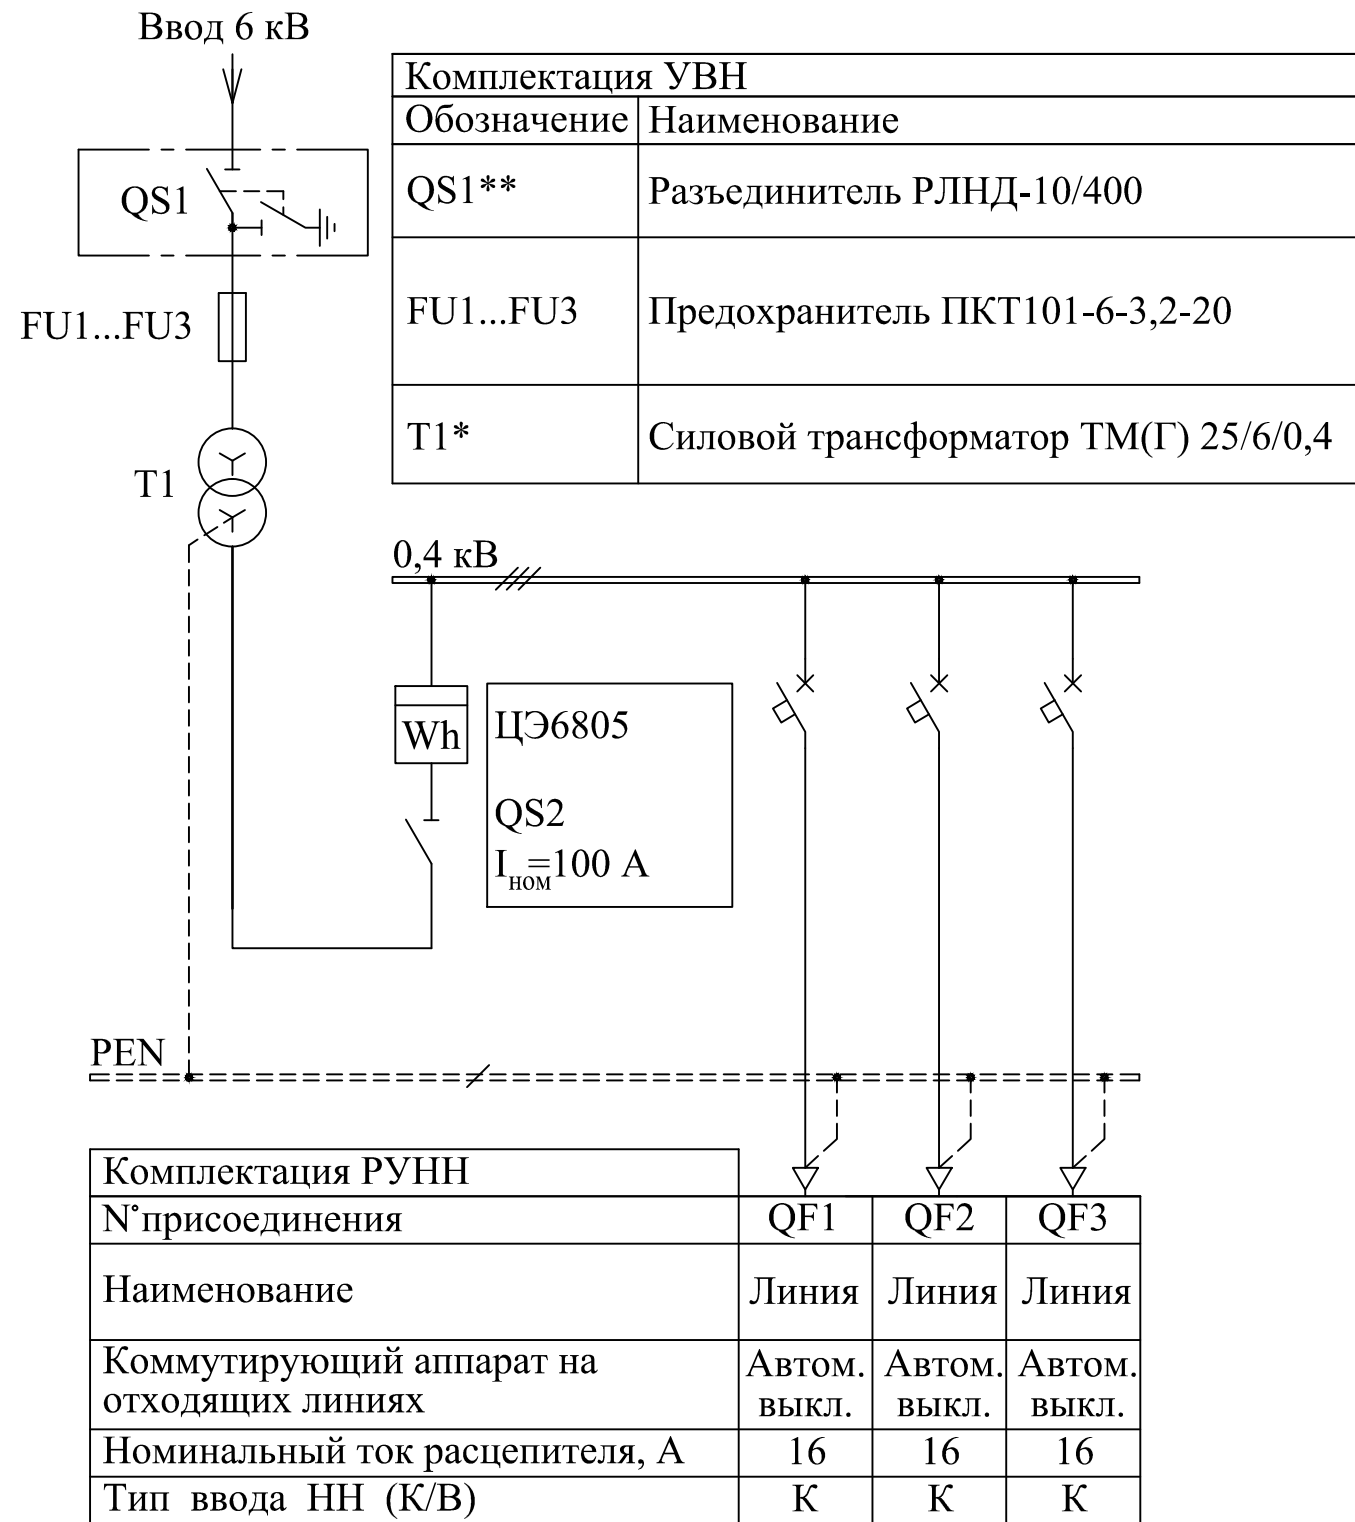

КТП-ВМ "Вектор" 25/6/0,4

- 1.*Силовой трансформатор и линейный разъединитель в стандартную комплектацию КТП не входят и поставляются по отдельному заказу.
- 2.**Разъединитель устанавливается на отдельной опоре.
3. ООО «УралЭлектроМонтаж» без предварительного уведомления оставляет за собой право вносить изменения в конструкцию изделий, не влияющие на их технические характеристики. При формировании заказа просьба уточнять актуальные величины габаритных, присоединительных и посадочных размеров оборудования.