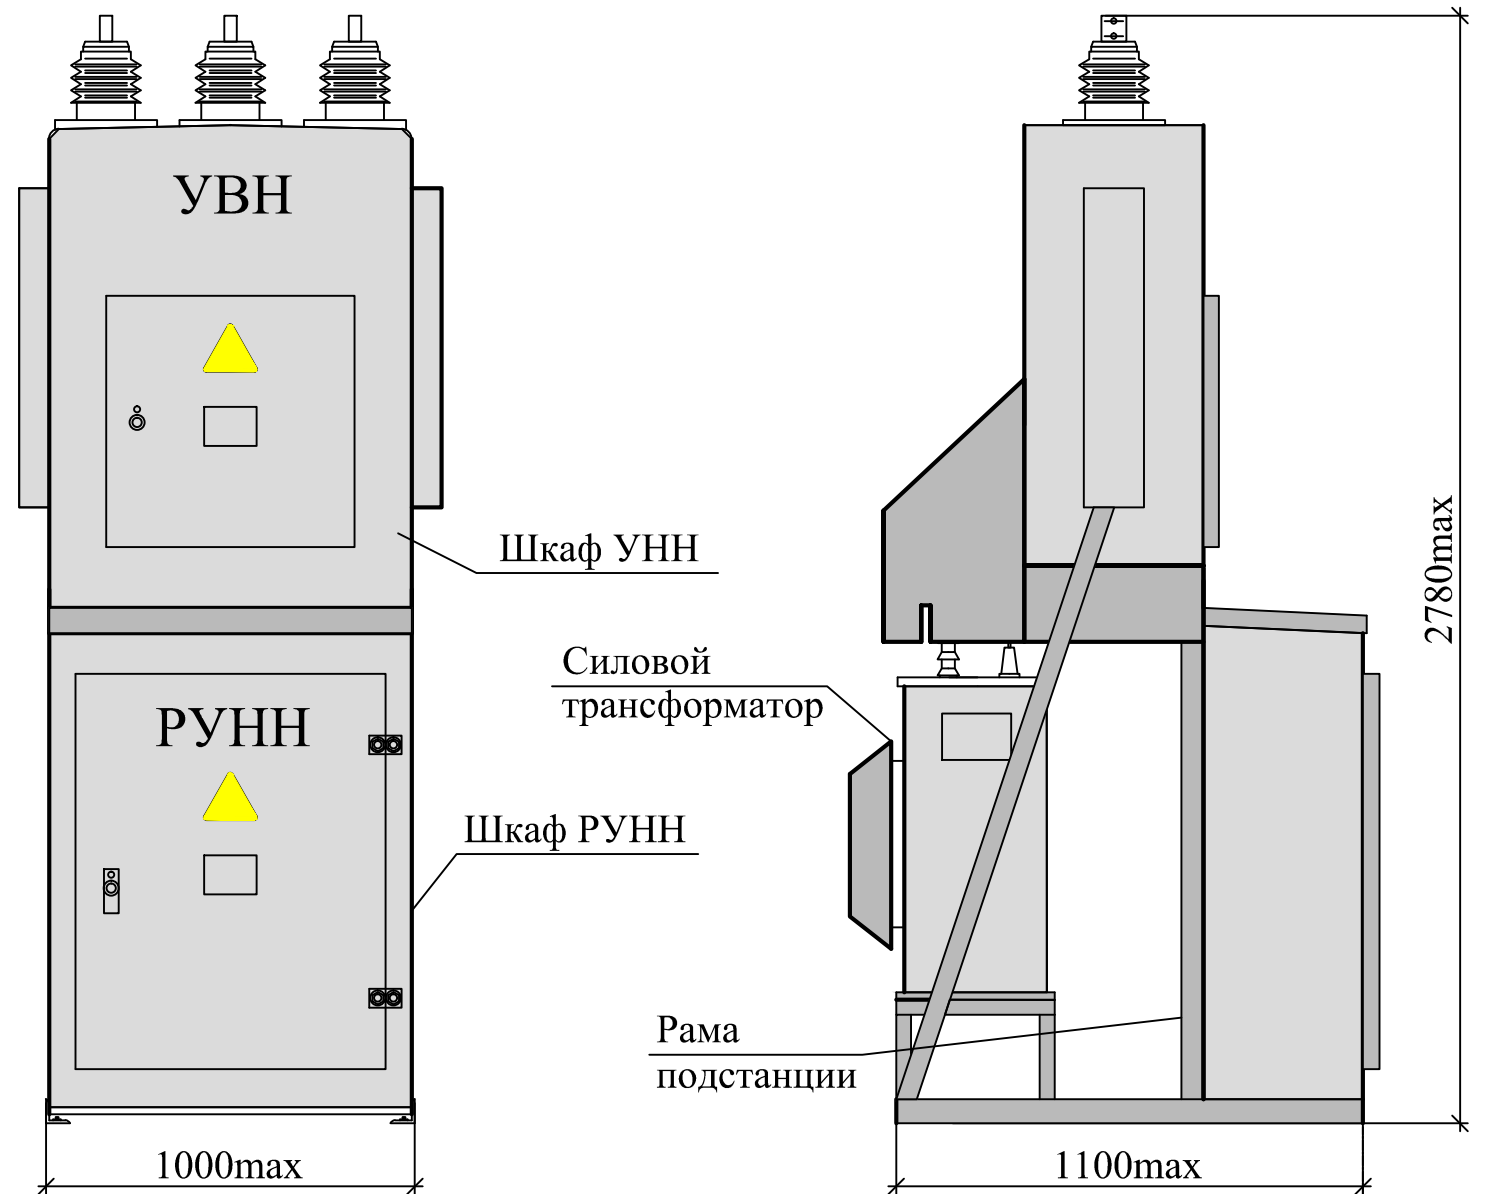

КТП-ВМ "Вектор" 25/10/0,4

- 1.*Силовой трансформатор и линейный разъединитель в стандартную комплектацию КТП не входят и поставляются по отдельному заказу.
- 2.**Разъединитель устанавливается на отдельной опоре.
3. ООО «УралЭлектроМонтаж» без предварительного уведомления оставляет за собой право вносить изменения в конструкцию изделий, не влияющие на их технические характеристики. При формировании заказа просьба уточнять актуальные величины габаритных, присоединительных и посадочных размеров оборудования.