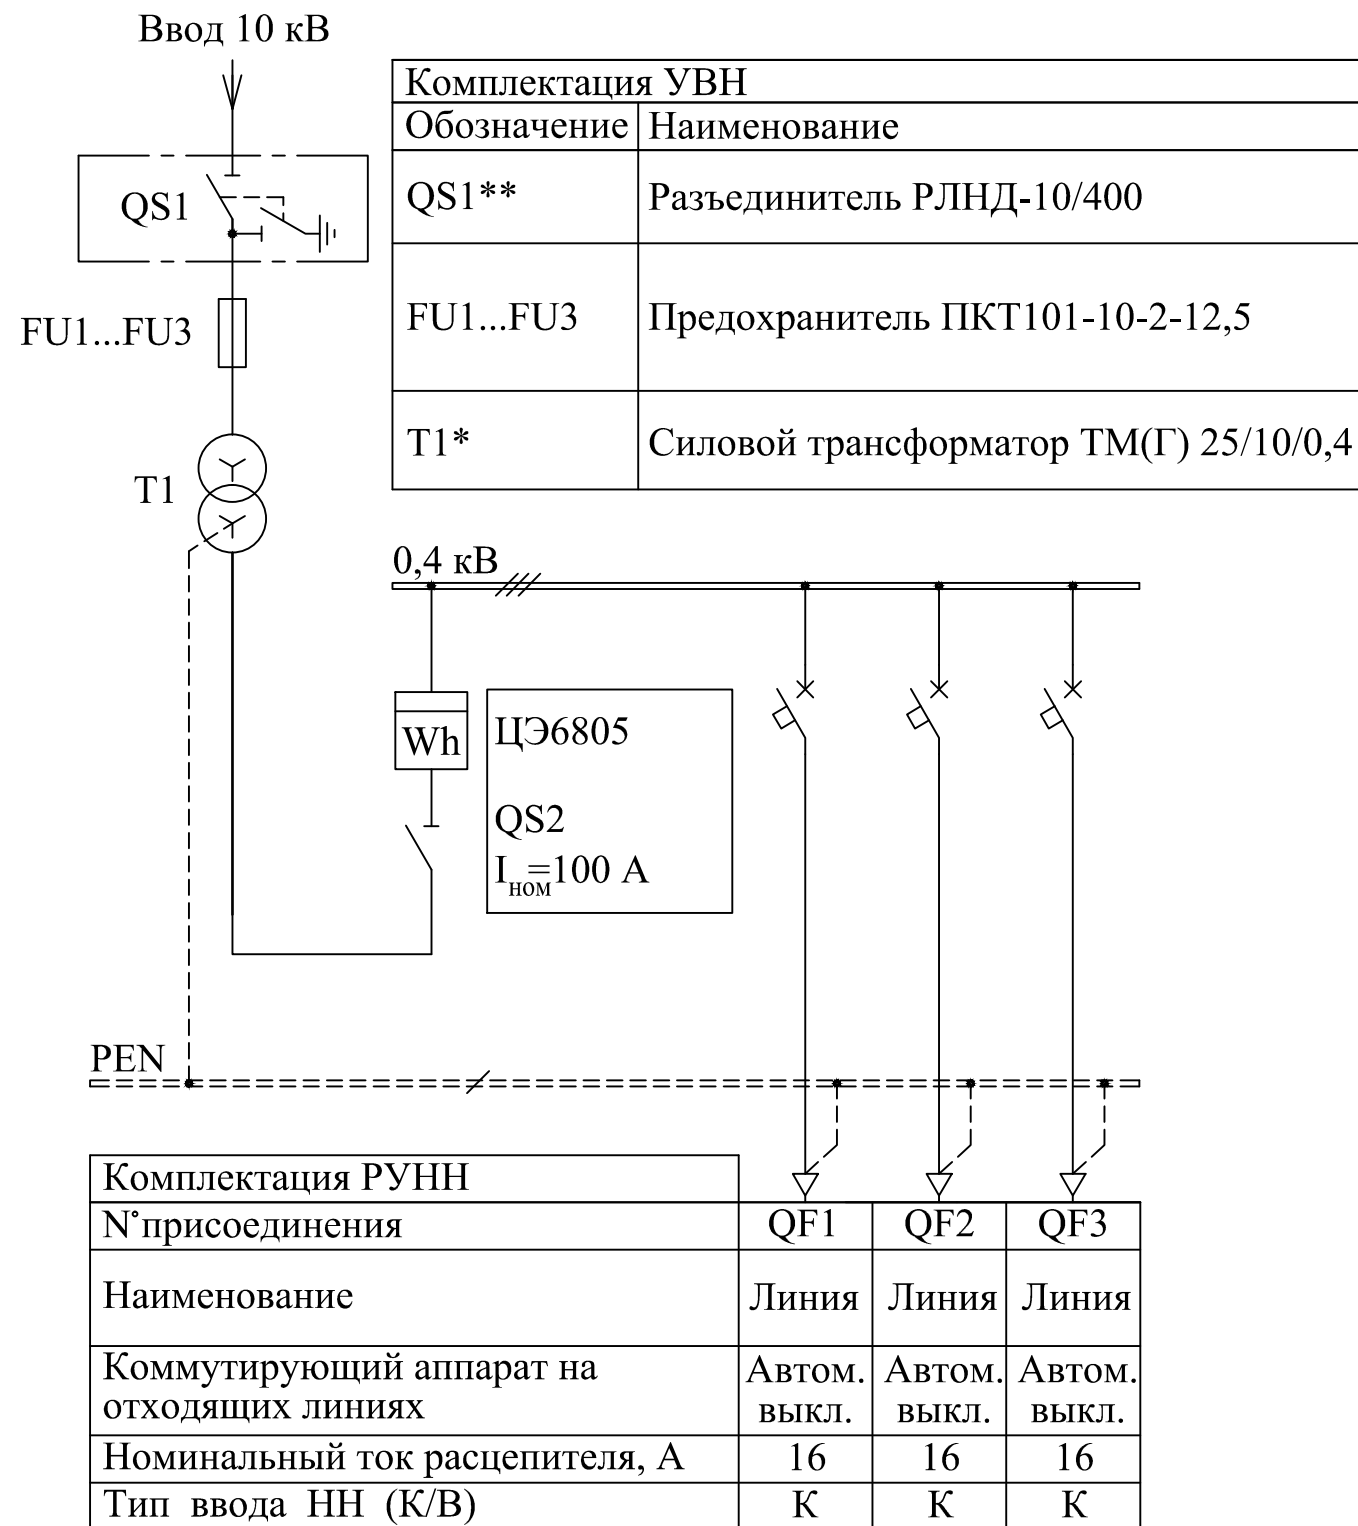

КТП-ВМ "Вектор" 25/10/0,4

- 1.*Силовой трансформатор и линейный разъединитель в стандартную комплектацию КТП не входят и поставляются по отдельному заказу.
- 2.**Разъединитель устанавливается на отдельной опоре.
3. ООО «УралЭлектроМонтаж» без предварительного уведомления оставляет за собой право вносить изменения в конструкцию изделий, не влияющие на их технические характеристики. При формировании заказа просьба уточнять актуальные величины габаритных, присоединительных и посадочных размеров оборудования.