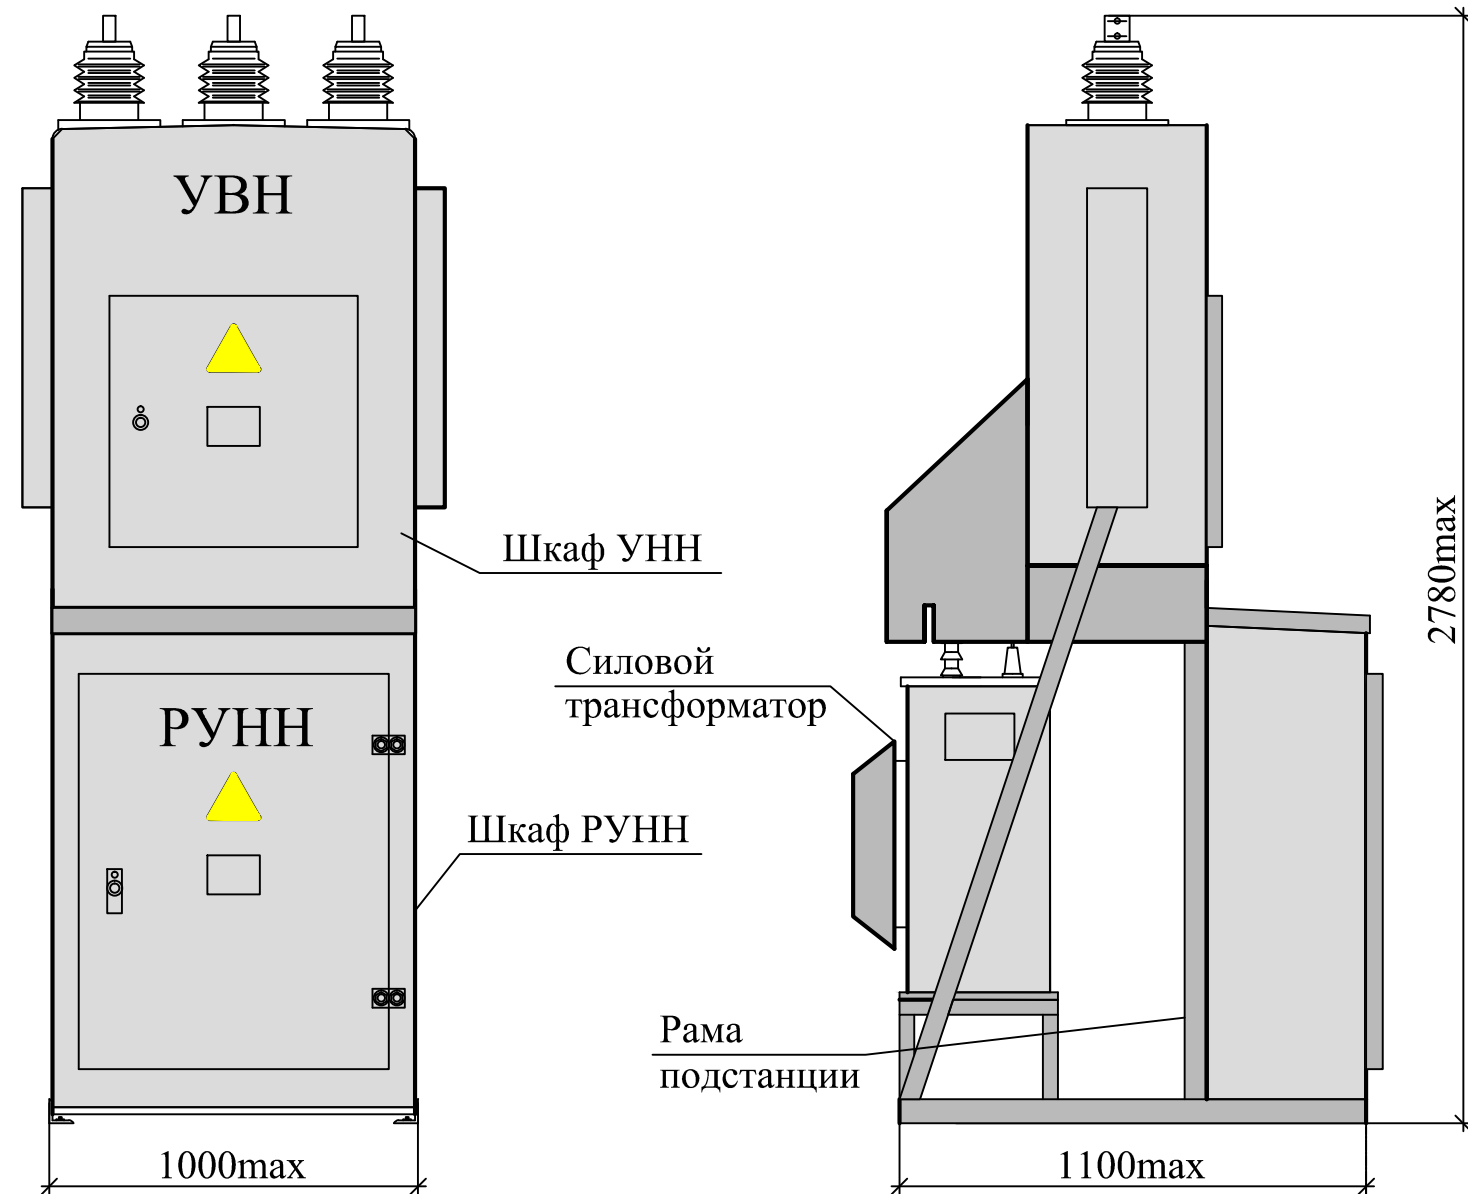

КТП-ВМ "Вектор" 250/10/0,4

- 1.*Силовой трансформатор и линейный разъединитель в стандартную комплектацию КТП не входят и поставляются по отдельному заказу.
- 2.**Разъединитель устанавливается на отдельной опоре.
3. ООО «УралЭлектроМонтаж» без предварительного уведомления оставляет за собой право вносить изменения в конструкцию изделий, не влияющие на их технические характеристики. При формировании заказа просьба уточнять актуальные величины габаритных, присоединительных и посадочных размеров оборудования.