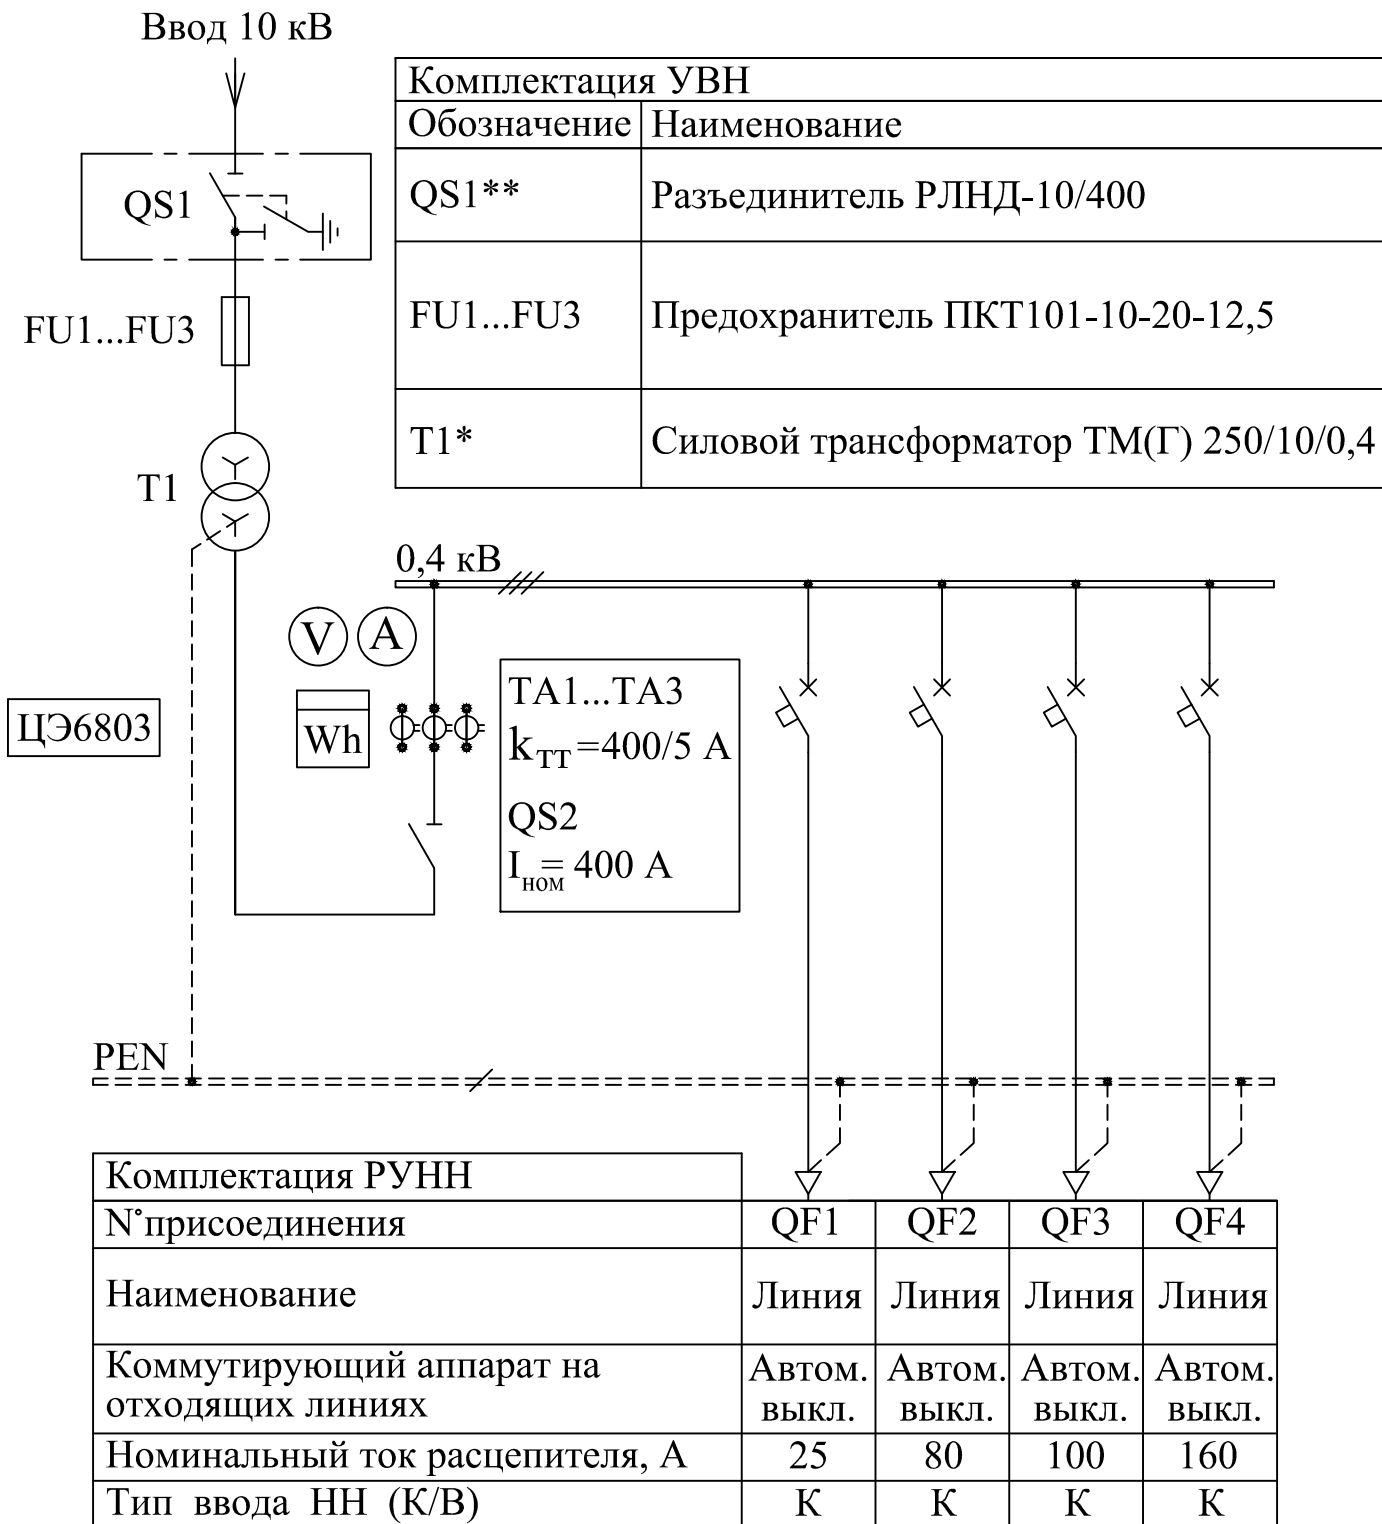

КТП-ВМ "Вектор" 250/10/0,4

- 1.*Силовой трансформатор и линейный разъединитель в стандартную комплектацию КТП не входят и поставляются по отдельному заказу.
- 2.**Разъединитель устанавливается на отдельной опоре.
3. ООО «УралЭлектроМонтаж» без предварительного уведомления оставляет за собой право вносить изменения в конструкцию изделий, не влияющие на их технические характеристики. При формировании заказа просьба уточнять актуальные величины габаритных, присоединительных и посадочных размеров оборудования.