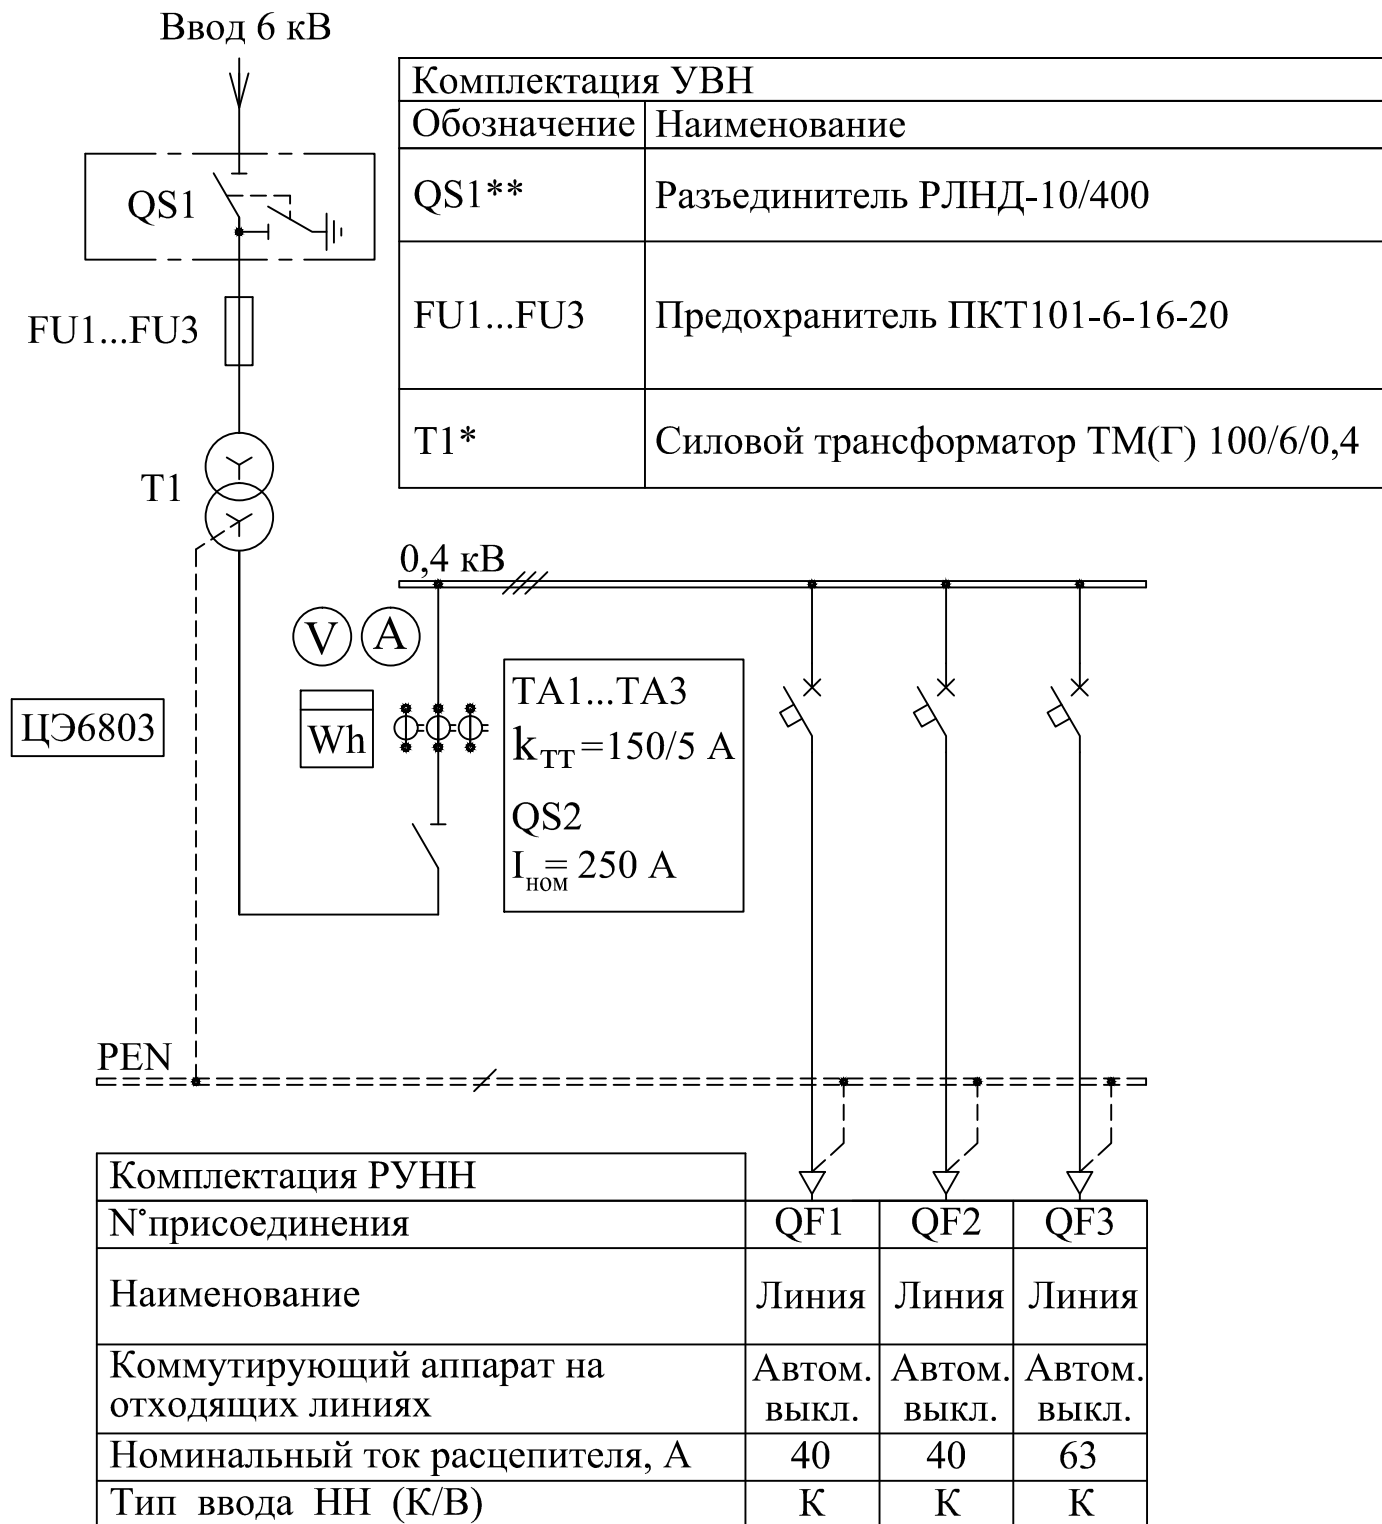

КТП-ВМ "Вектор" 100/6/0,4

- \*Силовой трансформатор и линейный разъединитель в стандартную комплектацию КТП не входят и поставляются по отдельному заказу.
- \*\*Разъединитель устанавливается на отдельной опоре.
- ООО «УралЭлектроМонтаж» без предварительного уведомления оставляет за собой право вносить изменения в конструкцию изделий, не влияющие на их технические характеристики. При формировании заказа просьба уточнять актуальные величины габаритных, присоединительных и посадочных размеров оборудования.