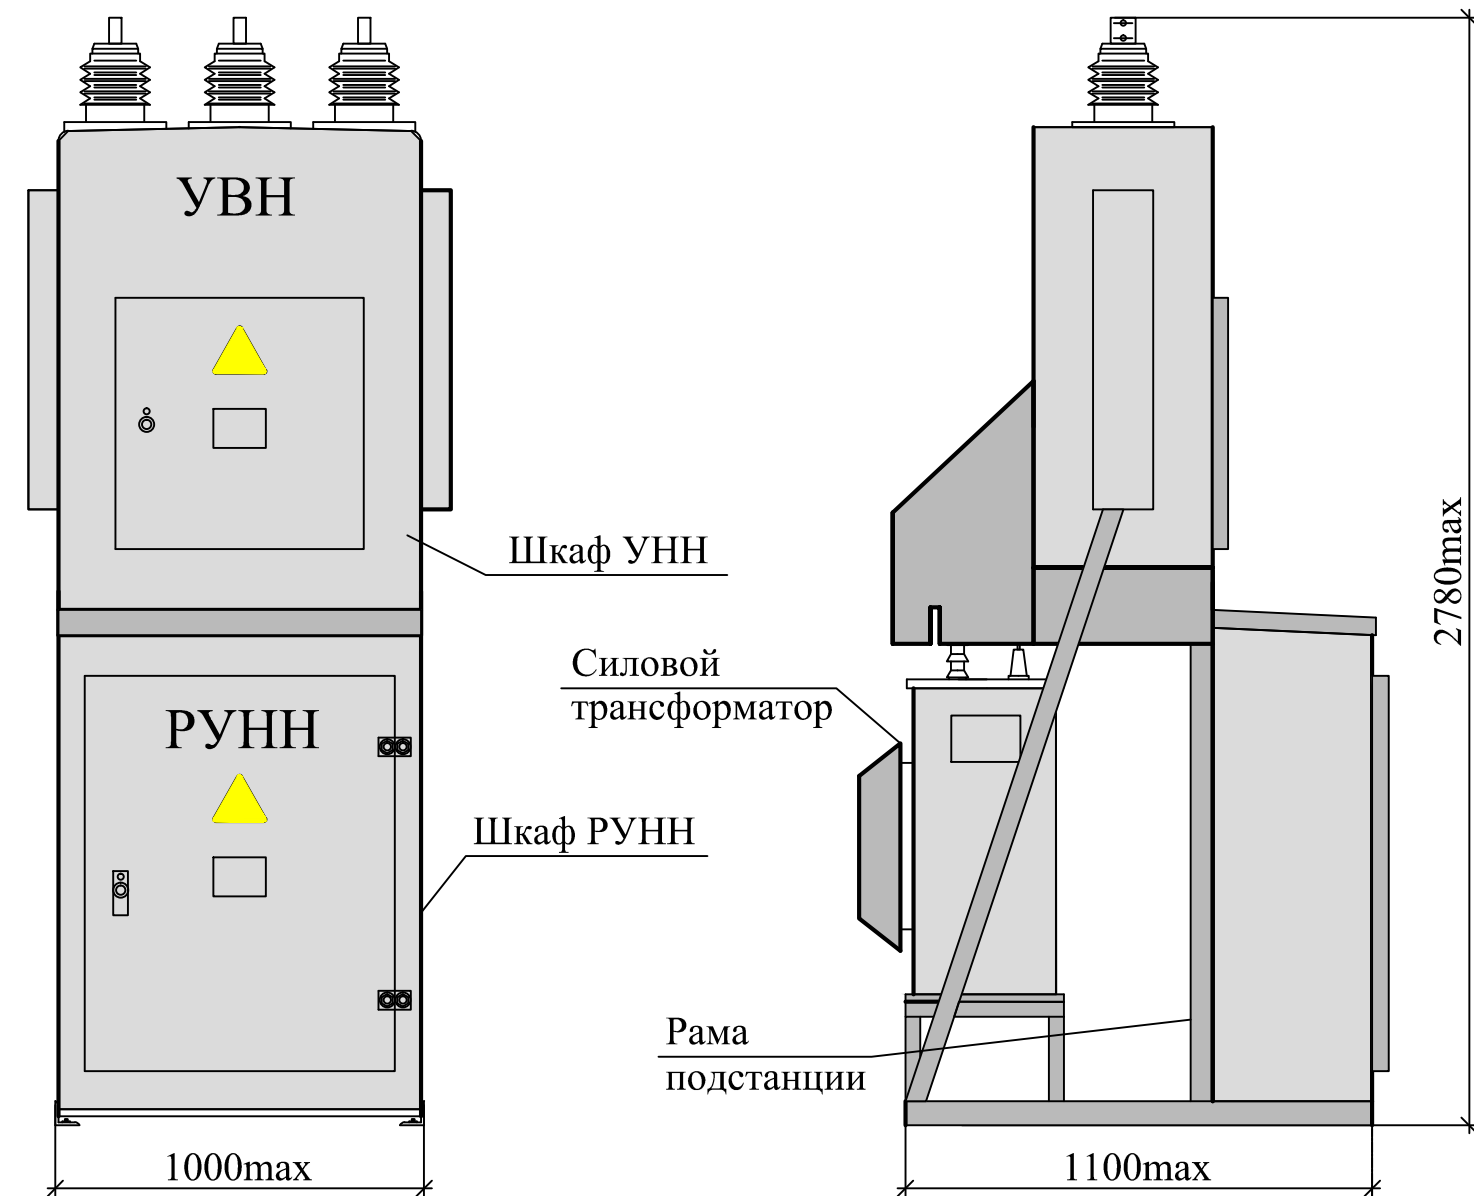

КТП-ВМ "Вектор" 100/6/0,4

- \*Силовой трансформатор и линейный разъединитель в стандартную комплектацию КТП не входят и поставляются по отдельному заказу.
- \*\*Разъединитель устанавливается на отдельной опоре.
- ООО «УралЭлектроМонтаж» без предварительного уведомления оставляет за собой право вносить изменения в конструкцию изделий, не влияющие на их технические характеристики. При формировании заказа просьба уточнять актуальные величины габаритных, присоединительных и посадочных размеров оборудования.