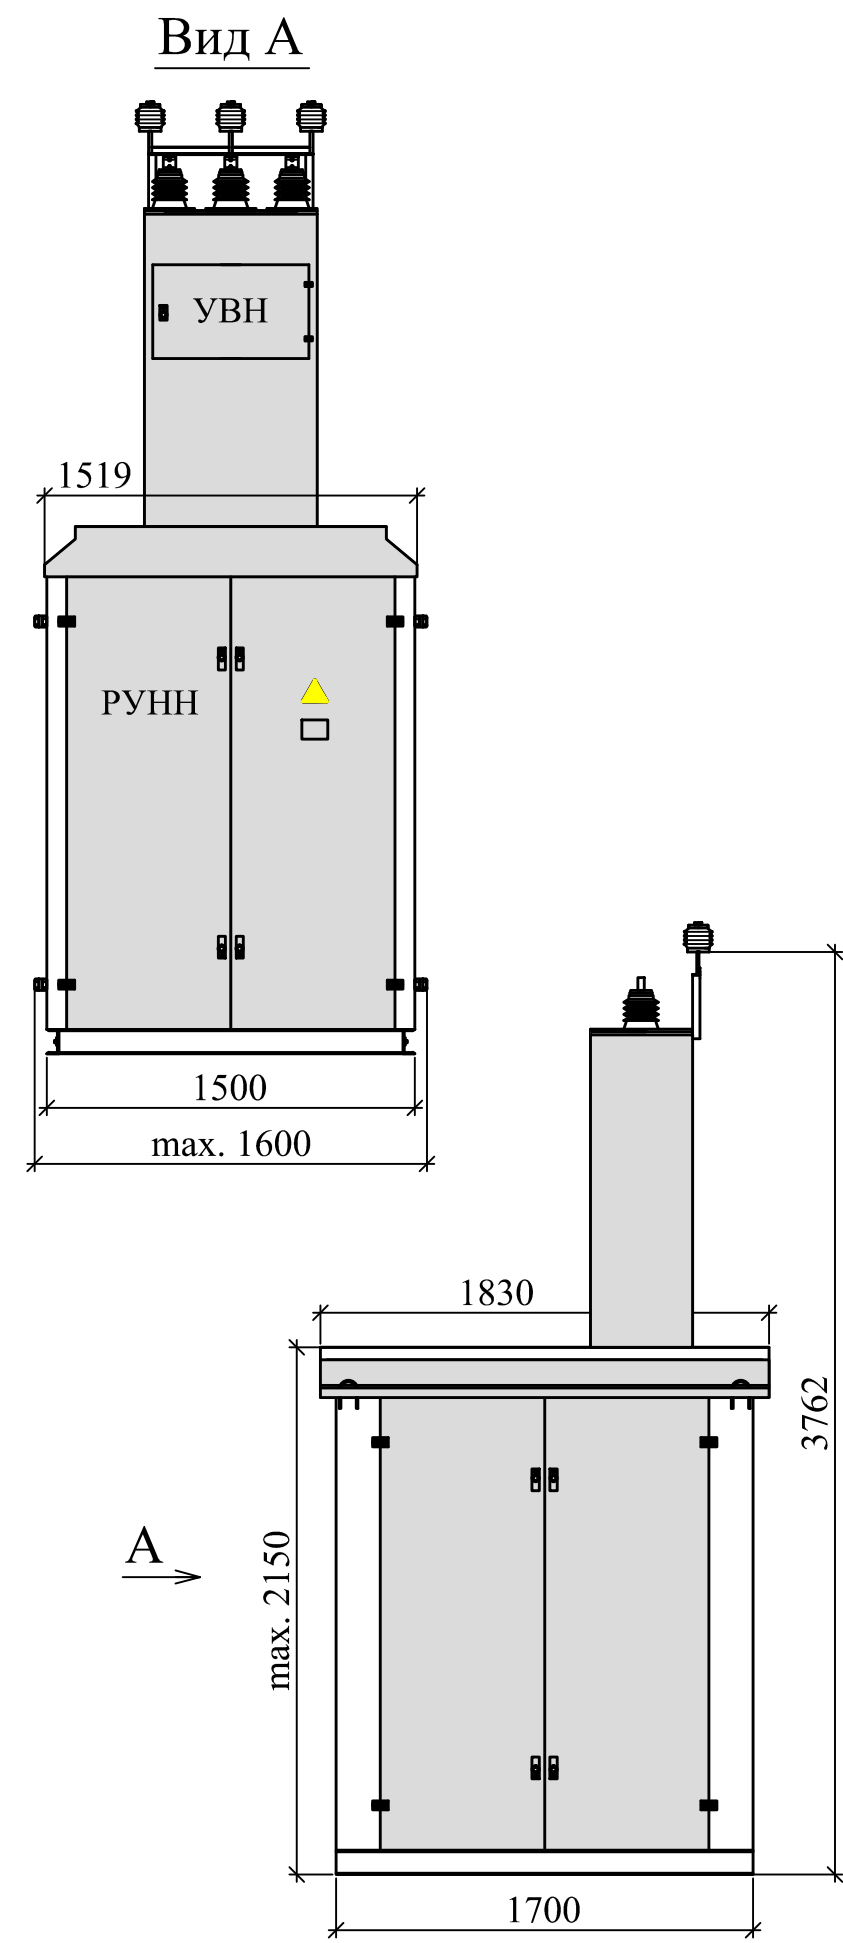

КТП-ТВ "Вектор" 63/6/0,4

Комплектация УВН	
Обозначение	Наименование
FU1...FU3	Предохранитель ПКТ101-6-8-20
T1*	Силовой трансформатор ТМ(Г) 63/6/0,4

Комплектация РУНН			
№ присоединения	QF1	QF2	QF3
Наименование	Линия	Линия	Линия
Коммутирующий аппарат на отходящих линиях	Автом. выкл.	Автом. выкл.	Автом. выкл.
Номинальный ток расцепителя, А	40	40	63
Тип ввода НН (К/В)	К	К	К

1. Комплектно (по заказу) с КТП-ТВ может поставляться линейный разъединитель наружной установки. При воздушном вводе КТП-ТВ подключается к ЛЭП через разъединитель, который устанавливается на ближайшей от КТП-ТВ опоре ЛЭП.
- 2.*Силовой трансформатор и линейный разъединитель в стандартную комплектацию КТП не входят и поставляются по отдельному заказу.
3. ООО «УралЭлектроМонтаж» без предварительного уведомления оставляет за собой право вносить изменения в конструкцию изделий, не влияющие на их технические характеристики. При формировании заказа просьба уточнять актуальные величины габаритных, присоединительных и посадочных размеров оборудования.