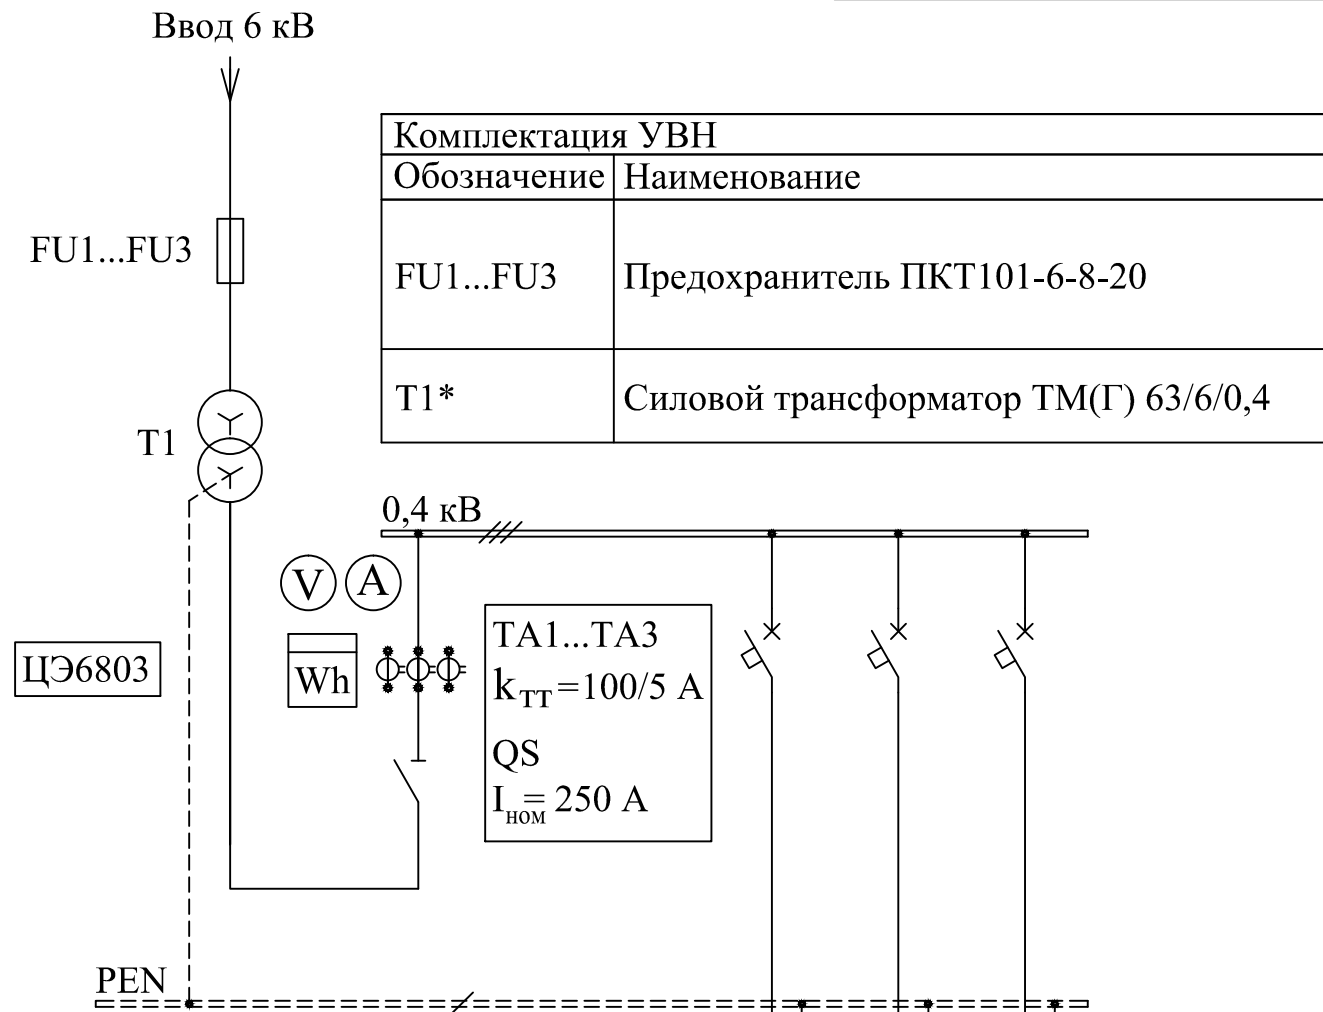

КТП-ТВ "Вектор" 63/6/0,4

Комплектация УВН	
Обозначение	Наименование
FU1...FU3	Предохранитель ПКТ101-6-8-20
T1*	Силовой трансформатор ТМ(Г) 63/6/0,4

Комплектация РУНН			
№ присоединения	QF1	QF2	QF3
Наименование	Линия	Линия	Линия
Коммутирующий аппарат на отходящих линиях	Автом. выкл.	Автом. выкл.	Автом. выкл.
Номинальный ток расцепителя, А	40	40	63
Тип ввода НН (К/В)	К	К	К

1. Комплектно (по заказу) с КТП-ТВ может поставляться линейный разъединитель наружной установки. При воздушном вводе КТП-ТВ подключается к ЛЭП через разъединитель, который устанавливается на ближайшей от КТП-ТВ опоре ЛЭП.
- 2.*Силовой трансформатор и линейный разъединитель в стандартную комплектацию КТП не входят и поставляются по отдельному заказу.
3. ООО «УралЭлектроМонтаж» без предварительного уведомления оставляет за собой право вносить изменения в конструкцию изделий, не влияющие на их технические характеристики. При формировании заказа просьба уточнять актуальные величины габаритных, присоединительных и посадочных размеров оборудования.