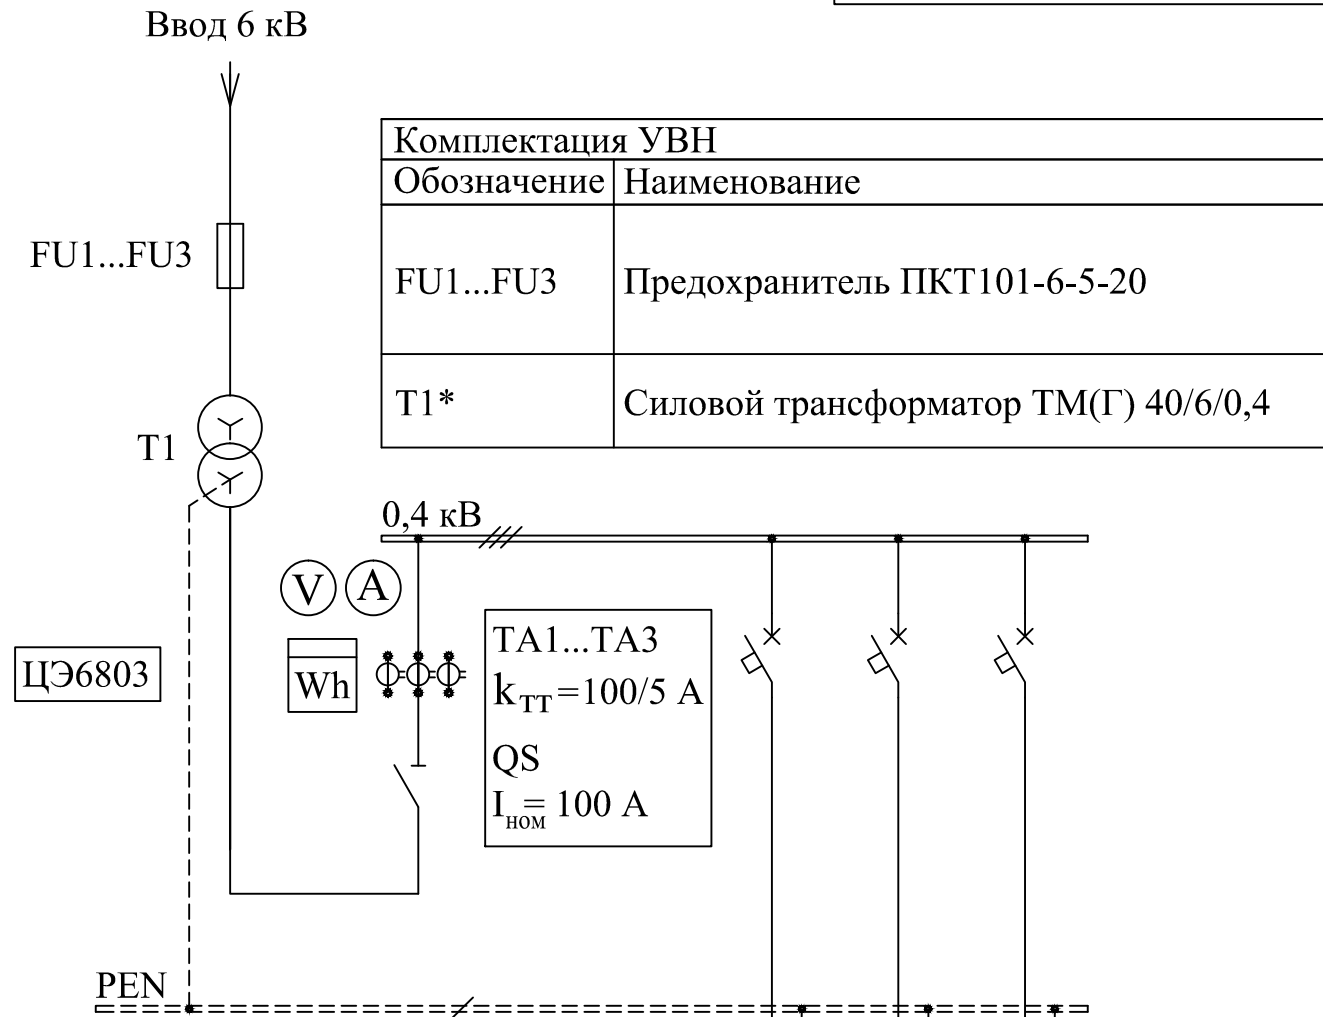

КТП-ТВ "Вектор" 40/6/0,4

Комплектация УВН	
Обозначение	Наименование
FU1...FU3	Предохранитель ПКТ101-6-5-20
T1*	Силовой трансформатор ТМ(Г) 40/6/0,4

Комплектация РУНН			
№ присоединения	QF1	QF2	QF3
Наименование	Линия	Линия	Линия
Коммутирующий аппарат на отходящих линиях	Автом. выкл.	Автом. выкл.	Автом. выкл.
Номинальный ток расцепителя, А	25	25	40
Тип ввода НН (К/В)	К	К	К

1. Комплектно (по заказу) с КТП-ТВ может поставляться линейный разъединитель наружной установки. При воздушном вводе КТП-ТВ подключается к ЛЭП через разъединитель, который устанавливается на ближайшей от КТП-ТВ опоре ЛЭП.
- 2.*Силовой трансформатор и линейный разъединитель в стандартную комплектацию КТП не входят и поставляются по отдельному заказу.
3. ООО «УралЭлектроМонтаж» без предварительного уведомления оставляет за собой право вносить изменения в конструкцию изделий, не влияющие на их технические характеристики. При формировании заказа просьба уточнять актуальные величины габаритных, присоединительных и посадочных размеров оборудования.