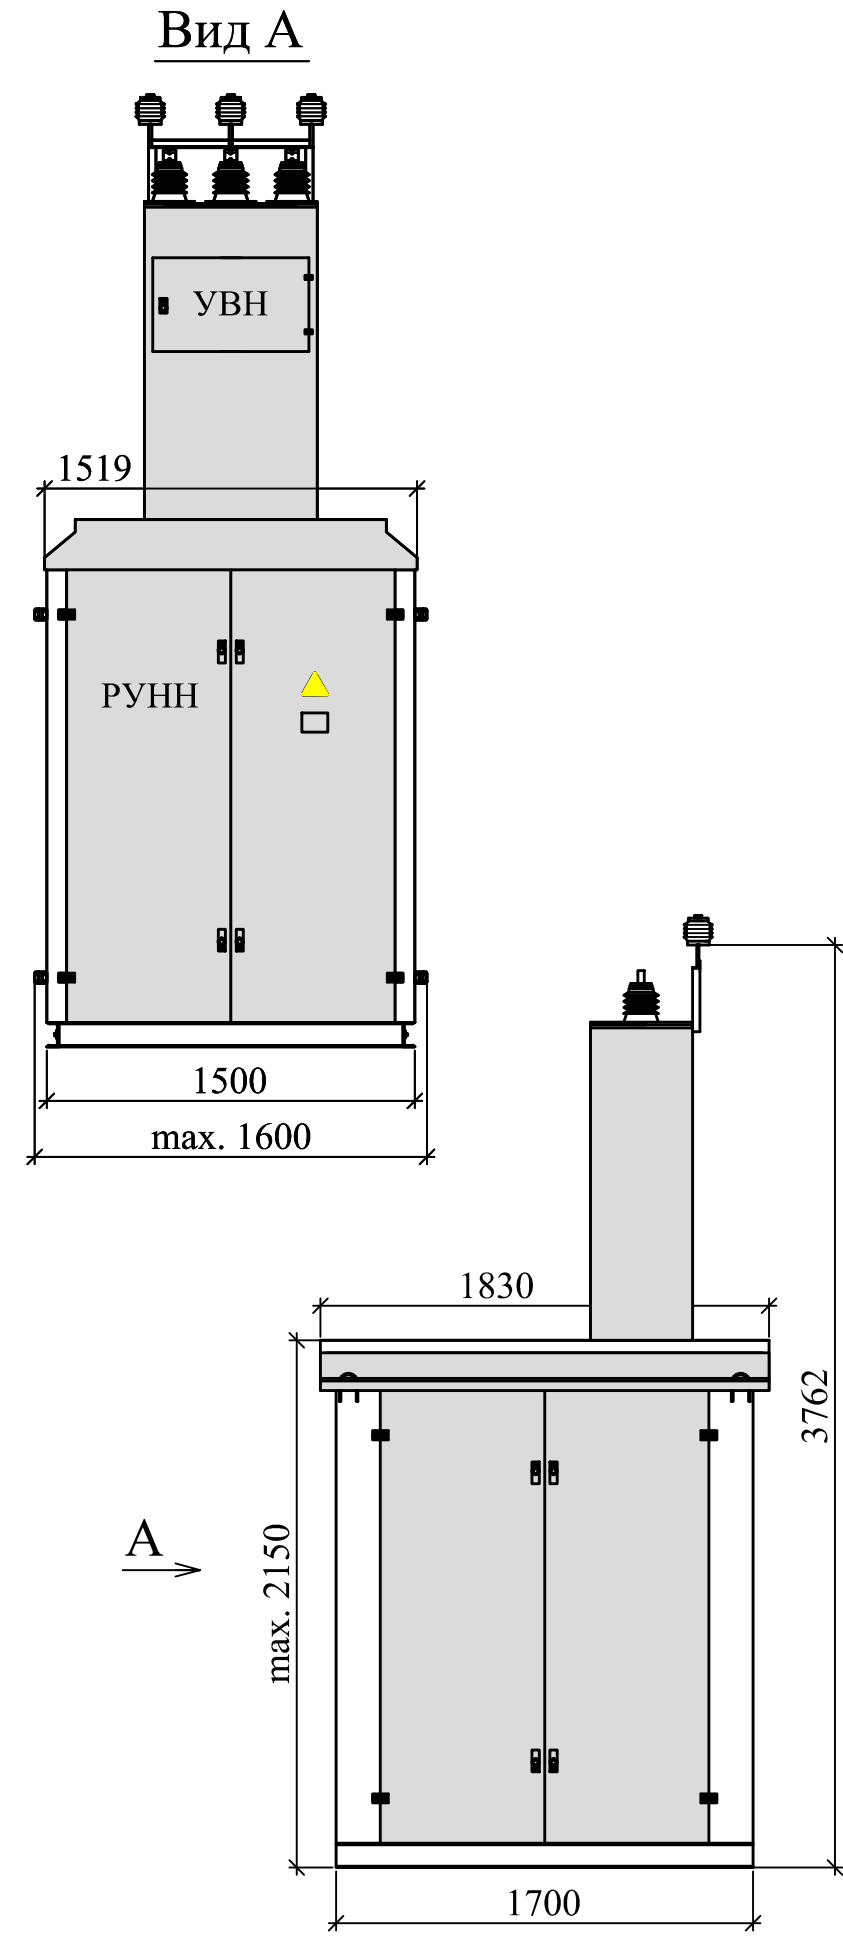

КТП-ТВ "Вектор" 40/6/0,4

Комплектация УВН	
Обозначение	Наименование
FU1...FU3	Предохранитель ПКТ101-6-5-20
T1*	Силовой трансформатор ТМ(Г) 40/6/0,4

Комплектация РУНН			
№ присоединения	QF1	QF2	QF3
Наименование	Линия	Линия	Линия
Коммутирующий аппарат на отходящих линиях	Автом. выкл.	Автом. выкл.	Автом. выкл.
Номинальный ток расцепителя, А	25	25	40
Тип ввода НН (К/В)	К	К	К

1. Комплектно (по заказу) с КТП-ТВ может поставляться линейный разъединитель наружной установки. При воздушном вводе КТП-ТВ подключается к ЛЭП через разъединитель, который устанавливается на ближайшей от КТП-ТВ опоре ЛЭП.
- 2.*Силовой трансформатор и линейный разъединитель в стандартную комплектацию КТП не входят и поставляются по отдельному заказу.
3. ООО «УралЭлектроМонтаж» без предварительного уведомления оставляет за собой право вносить изменения в конструкцию изделий, не влияющие на их технические характеристики. При формировании заказа просьба уточнять актуальные величины габаритных, присоединительных и посадочных размеров оборудования.