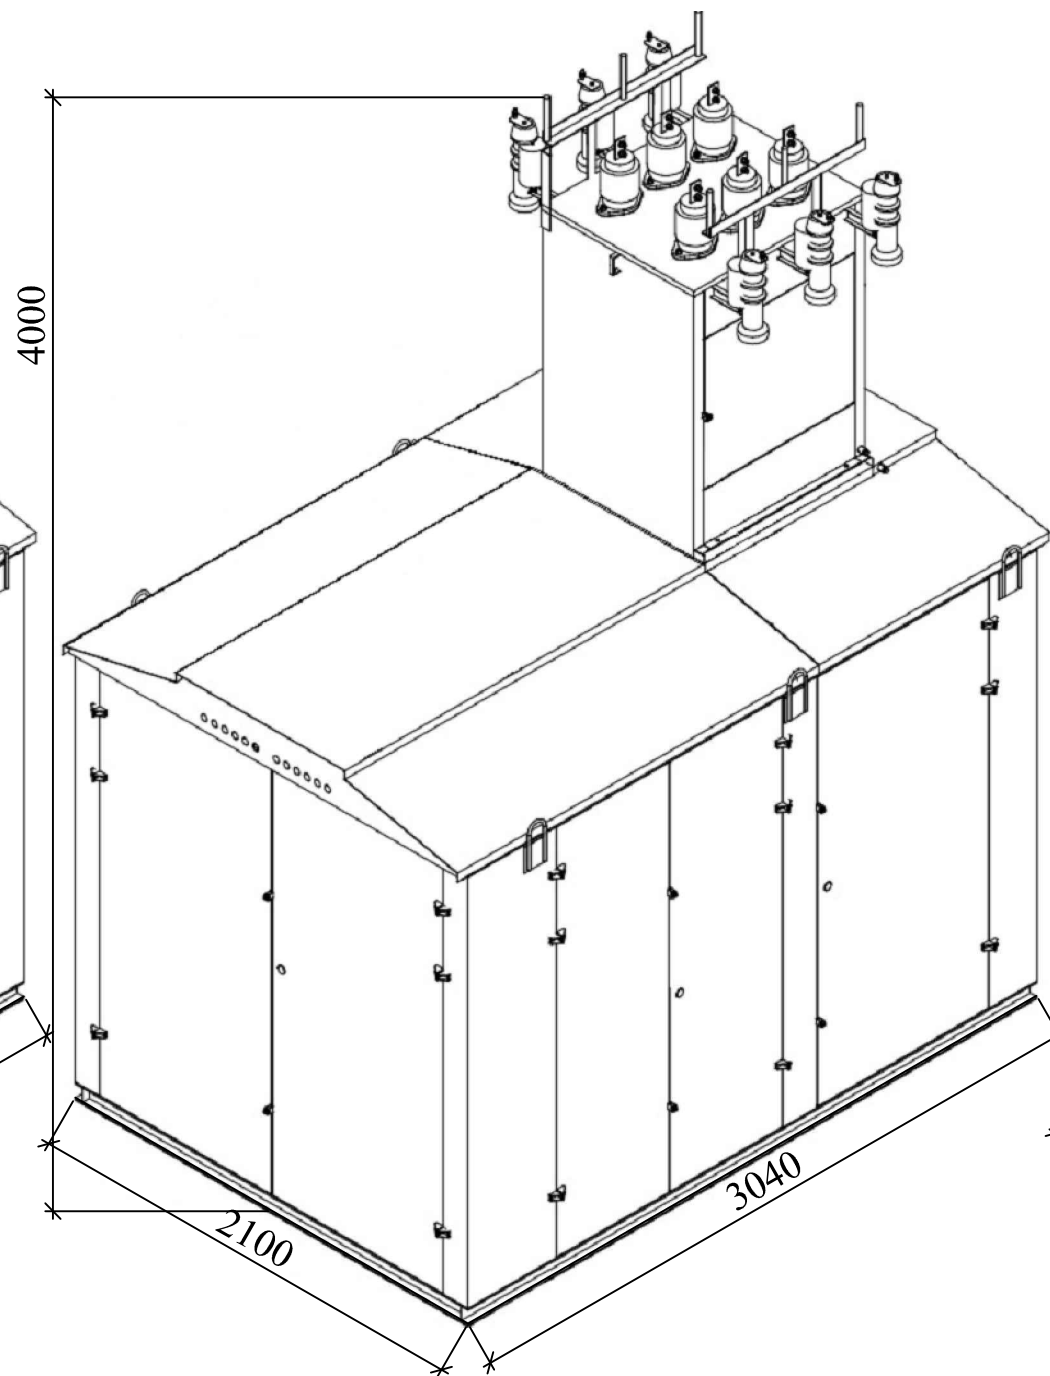

ВОЗДУШНЫЙ ВЫВОД НН
С НИЗКОВОЛЬТНОЙ ТРАВЕРСОЙ.
"ПРОХОДНОЙ" ВВОД ВН

КАБЕЛЬНЫЙ ВЫВОД НН.
"ПРОХОДНОЙ" ВВОД ВН

ВОЗДУШНЫЙ ВЫВОД НН.
"ТУПИКОВЫЙ" ВВОД ВН

ООО «УралЭлектроМонтаж» без предварительного уведомления оставляет за собой право вносить изменения в конструкцию изделий, не влияющие на их технические характеристики. При формировании заказа просьба уточнять актуальные величины габаритных, присоединительных и посадочных размеров оборудования.