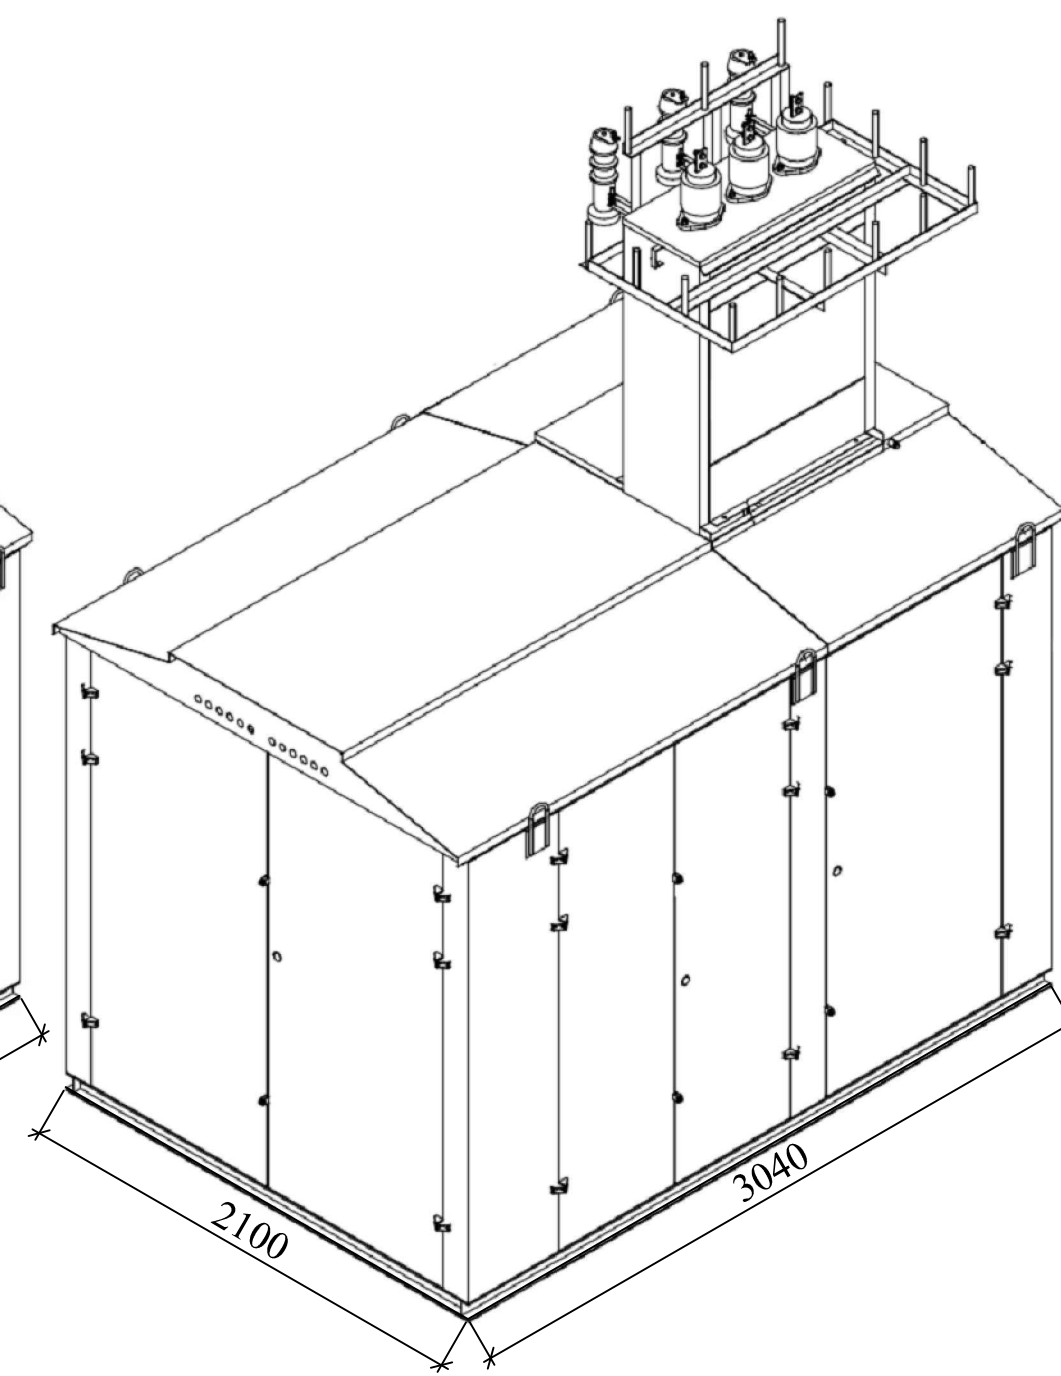

ВОЗДУШНЫЙ ВЫВОД НН
С НИЗКОВОЛЬТНОЙ ТРАВЕРСОЙ.
"ПРОХОДНОЙ" ВВОД ВН

КАБЕЛЬНЫЙ ВЫВОД НН.
"ПРОХОДНОЙ" ВВОД ВН

ВОЗДУШНЫЙ ВЫВОД НН.
"ТУПИКОВЫЙ" ВВОД ВН

ООО «УралЭлектроМонтаж» без предварительного уведомления оставляет за собой право вносить изменения в конструкцию изделий, не влияющие на их технические характеристики. При формировании заказа просьба уточнять актуальные величины габаритных, присоединительных и посадочных размеров оборудования.