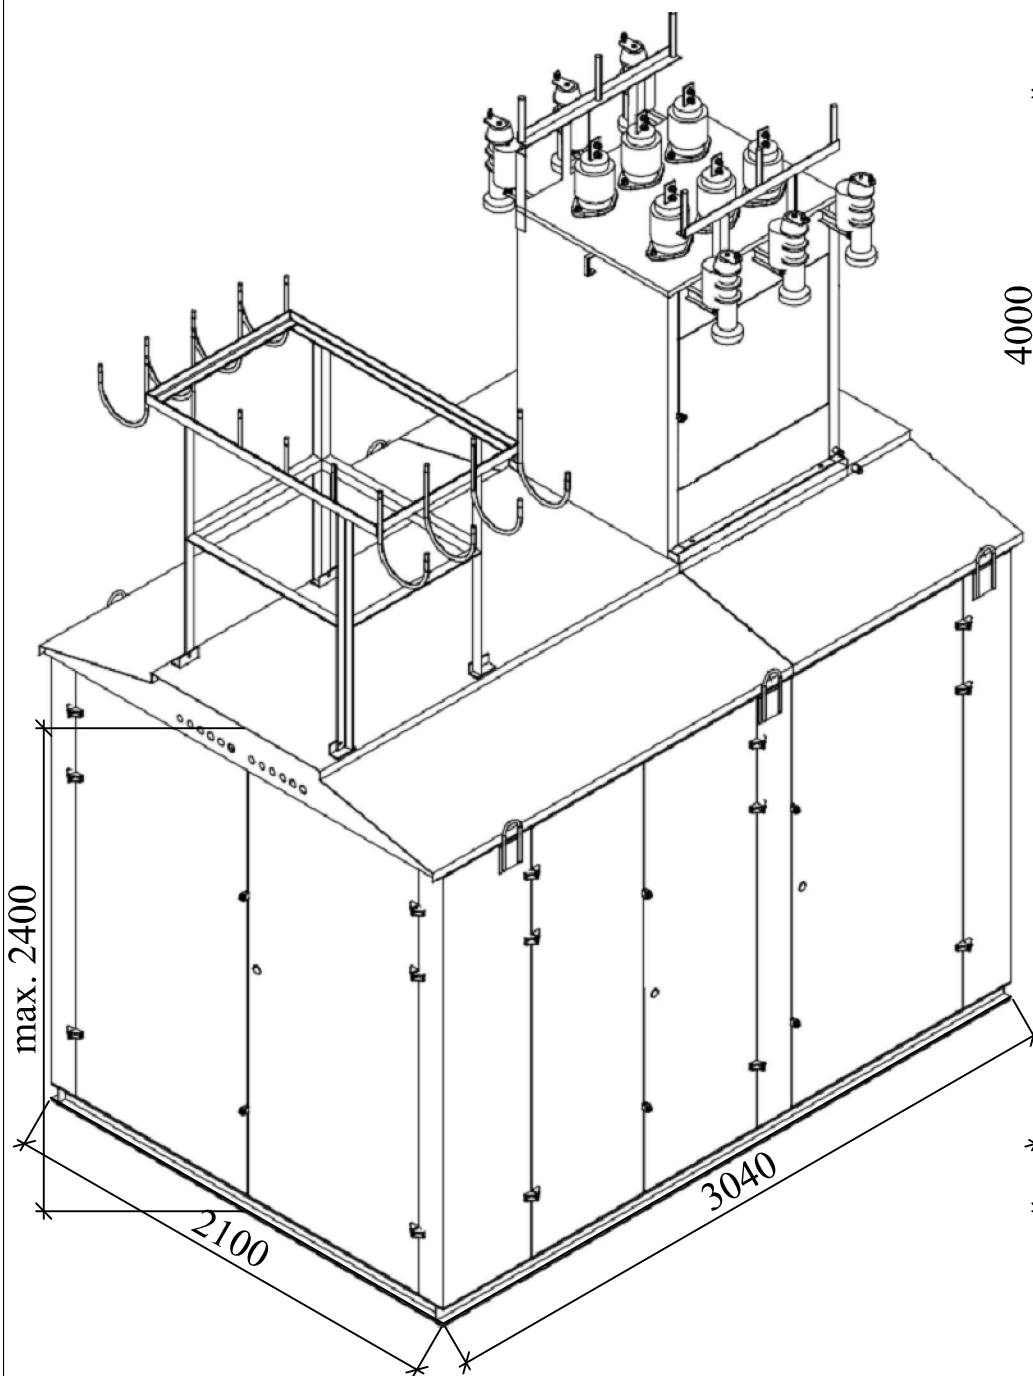

ВОЗДУШНЫЙ ВЫВОД НН
С НИЗКОВОЛЬТНОЙ ТРАВЕРСОЙ.
"ПРОХОДНОЙ" ВВОД ВН

КАБЕЛЬНЫЙ ВЫВОД НН.
"ПРОХОДНОЙ" ВВОД ВН

ВОЗДУШНЫЙ ВЫВОД НН.
"ТУПИКОВЫЙ" ВВОД ВН

ООО «УралЭлектроМонтаж» без предварительного уведомления оставляет за собой право вносить изменения в конструкцию изделий, не влияющие на их технические характеристики. При формировании заказа просьба уточнять актуальные величины габаритных, присоединительных и посадочных размеров оборудования.