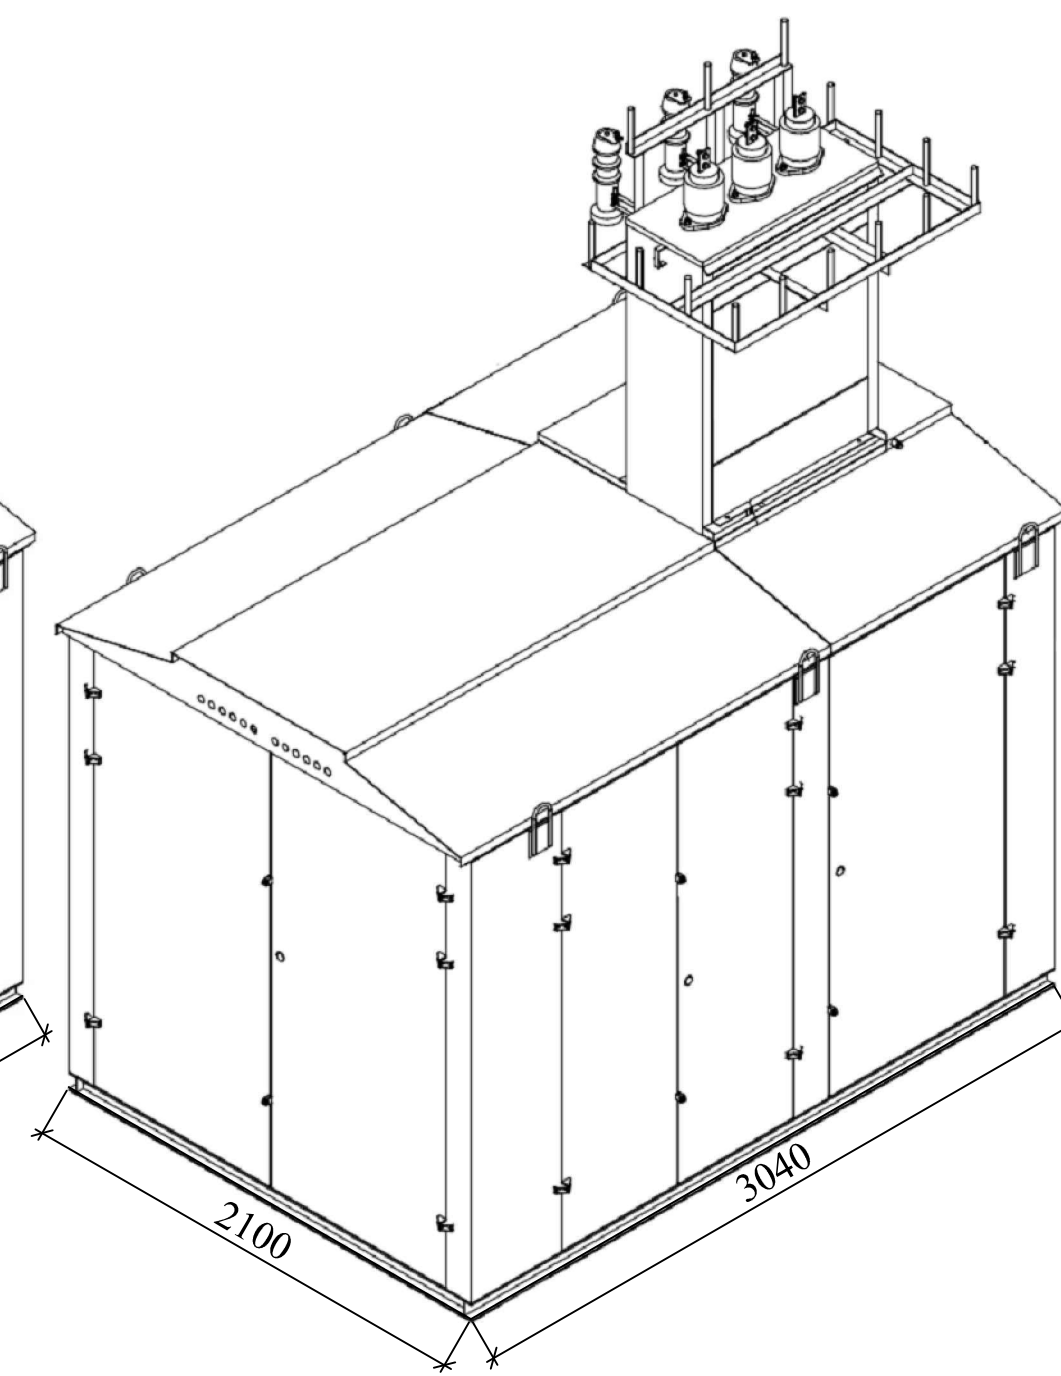

ВОЗДУШНЫЙ ВЫВОД НН
С НИЗКОВОЛЬТНОЙ ТРАВЕРСОЙ.
"ПРОХОДНОЙ" ВВОД ВН

КАБЕЛЬНЫЙ ВЫВОД НН.
"ПРОХОДНОЙ" ВВОД ВН

ВОЗДУШНЫЙ ВЫВОД НН.
"ТУПИКОВЫЙ" ВВОД ВН

ООО «УралЭлектроМонтаж» без предварительного уведомления оставляет за собой право вносить изменения в конструкцию изделий, не влияющие на их технические характеристики. При формировании заказа просьба уточнять актуальные величины габаритных, присоединительных и посадочных размеров оборудования.