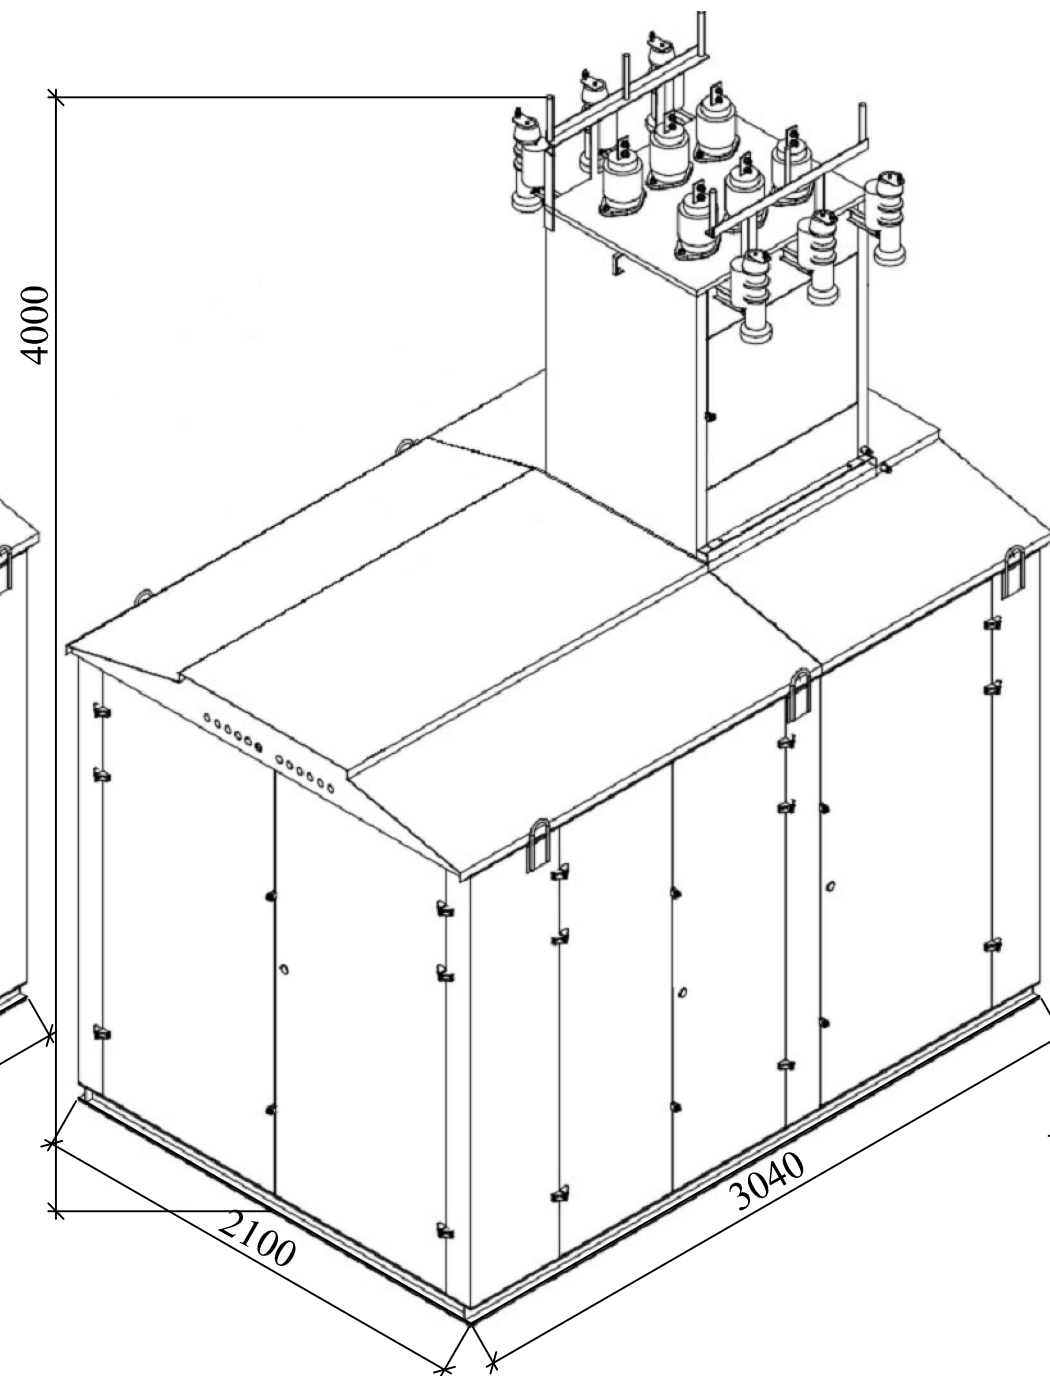

ВОЗДУШНЫЙ ВЫВОД НН
С НИЗКОВОЛЬТНОЙ ТРАВЕРСОЙ.
"ПРОХОДНОЙ" ВВОД ВН

КАБЕЛЬНЫЙ ВЫВОД НН.
"ПРОХОДНОЙ" ВВОД ВН

ВОЗДУШНЫЙ ВЫВОД НН.
"ТУПИКОВЫЙ" ВВОД ВН

ООО «УралЭлектроМонтаж» без предварительного уведомления оставляет за собой право вносить изменения в конструкцию изделий, не влияющие на их технические характеристики. При формировании заказа просьба уточнять актуальные величины габаритных, присоединительных и посадочных размеров оборудования.