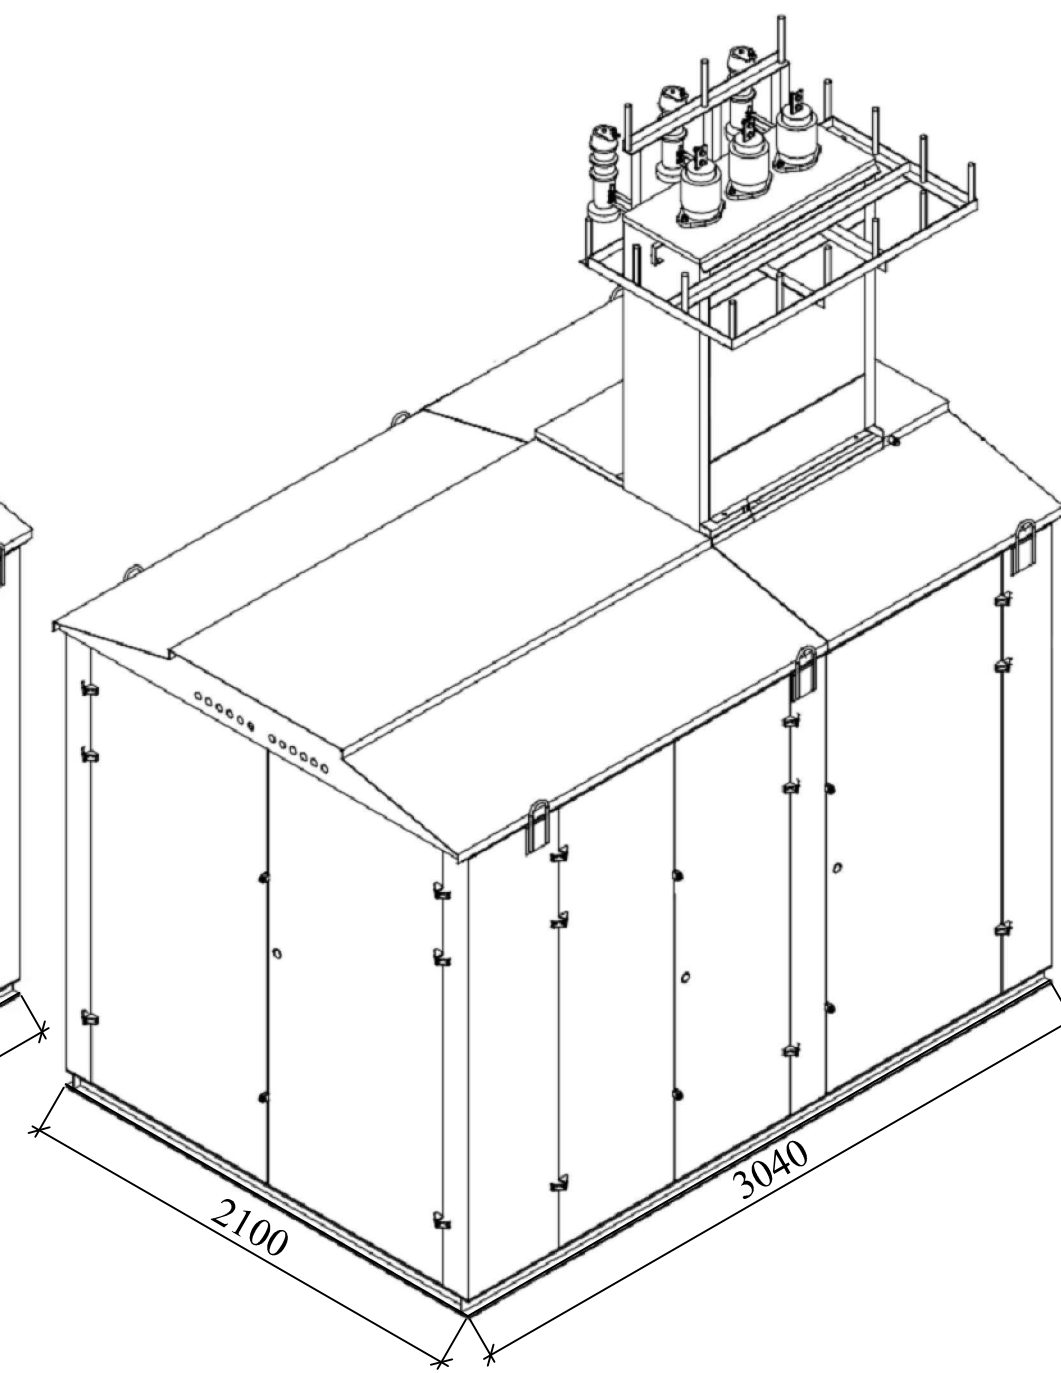

ВОЗДУШНЫЙ ВЫВОД НН
С НИЗКОВОЛЬТНОЙ ТРАВЕРСОЙ.
"ПРОХОДНОЙ" ВВОД ВН

КАБЕЛЬНЫЙ ВЫВОД НН.
"ПРОХОДНОЙ" ВВОД ВН

ВОЗДУШНЫЙ ВЫВОД НН.
"ТУПИКОВЫЙ" ВВОД ВН

ООО «УралЭлектроМонтаж» без предварительного уведомления оставляет за собой право вносить изменения в конструкцию изделий, не влияющие на их технические характеристики. При формировании заказа просьба уточнять актуальные величины габаритных, присоединительных и посадочных размеров оборудования.