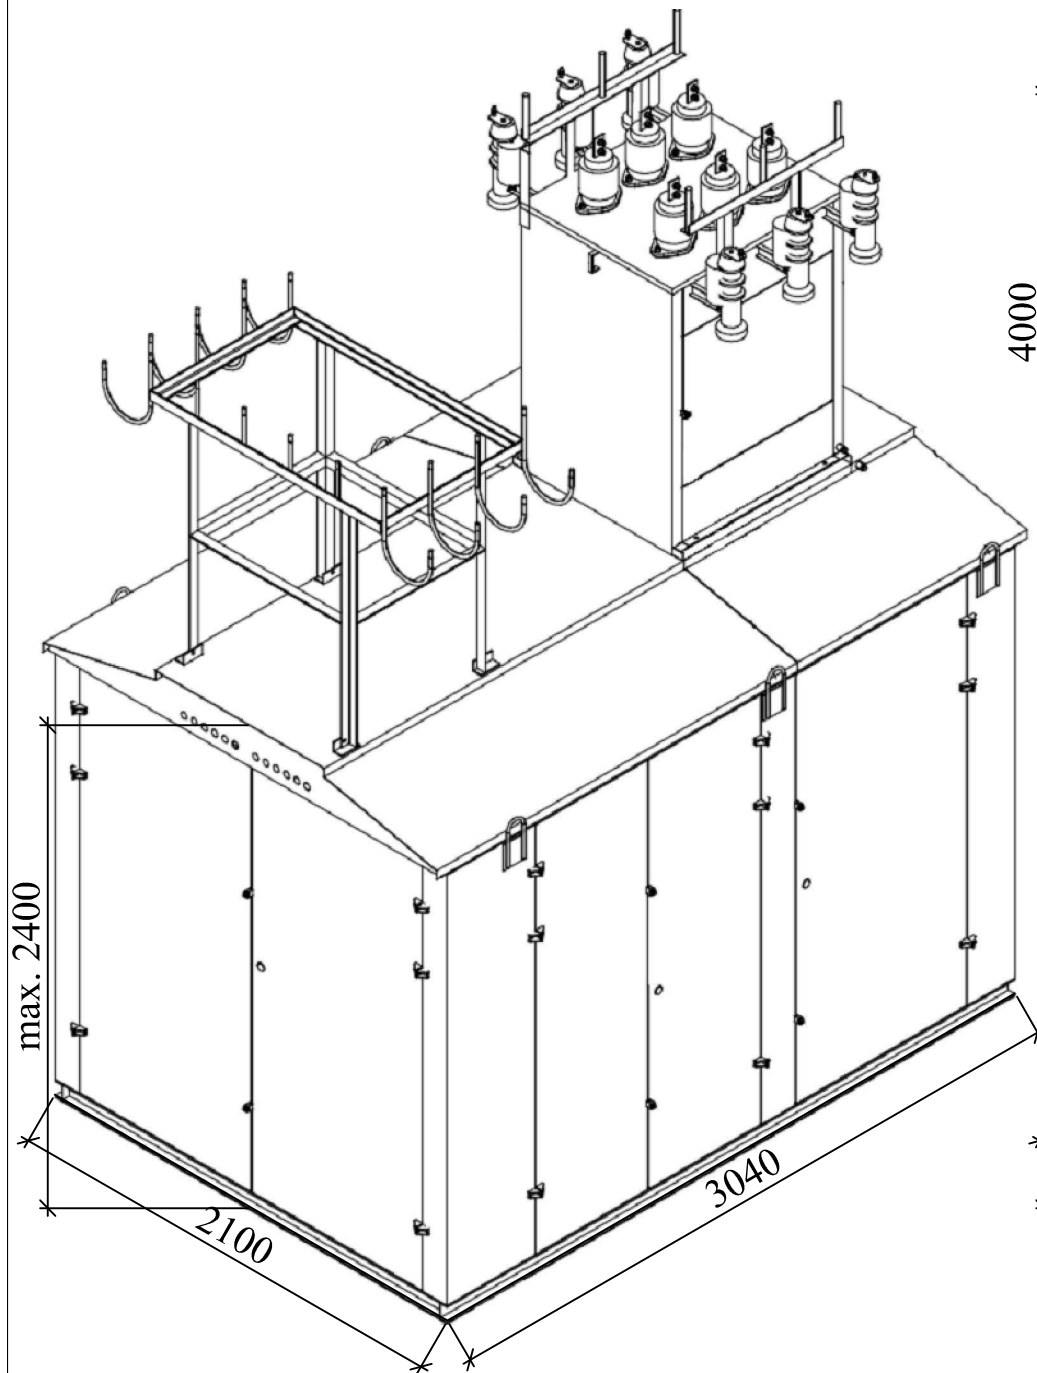

ВОЗДУШНЫЙ ВЫВОД НН
С НИЗКОВОЛЬТНОЙ ТРАВЕРСОЙ.
"ПРОХОДНОЙ" ВВОД ВН

КАБЕЛЬНЫЙ ВЫВОД НН.
"ПРОХОДНОЙ" ВВОД ВН

ВОЗДУШНЫЙ ВЫВОД НН.
"ТУПИКОВЫЙ" ВВОД ВН

ООО «УралЭлектроМонтаж» без предварительного уведомления оставляет за собой право вносить изменения в конструкцию изделий, не влияющие на их технические характеристики. При формировании заказа просьба уточнять актуальные величины габаритных, присоединительных и посадочных размеров оборудования.