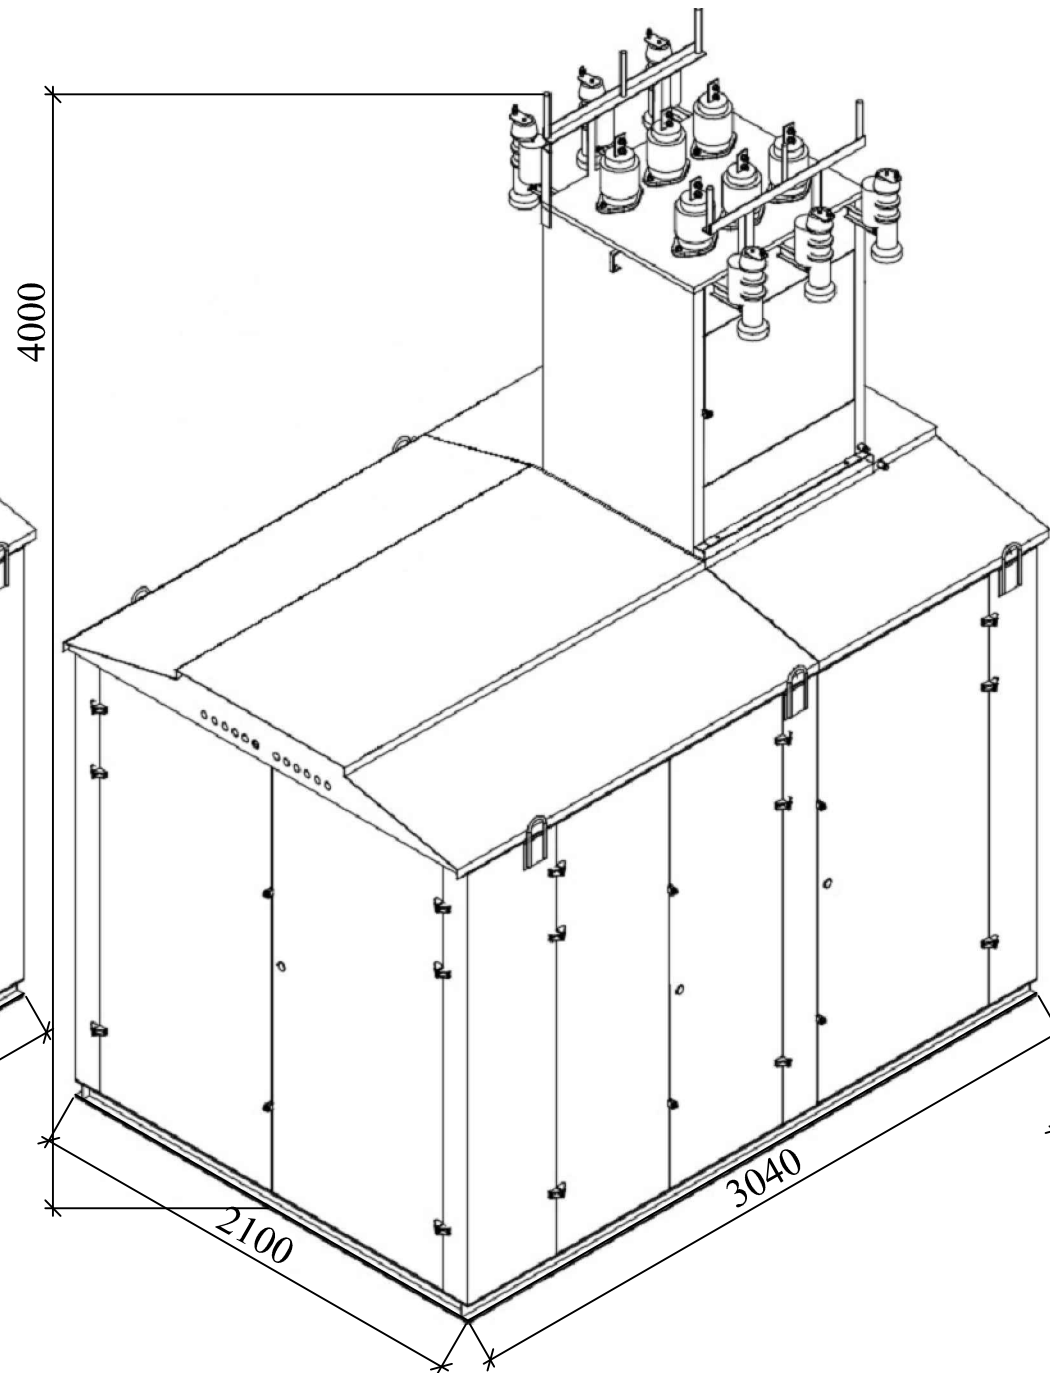

ВОЗДУШНЫЙ ВЫВОД НН
С НИЗКОВОЛЬТНОЙ ТРАВЕРСОЙ.
"ПРОХОДНОЙ" ВВОД ВН

КАБЕЛЬНЫЙ ВЫВОД НН.
"ПРОХОДНОЙ" ВВОД ВН

ВОЗДУШНЫЙ ВЫВОД НН.
"ТУПИКОВЫЙ" ВВОД ВН

ООО «УралЭлектроМонтаж» без предварительного уведомления оставляет за собой право вносить изменения в конструкцию изделий, не влияющие на их технические характеристики. При формировании заказа просьба уточнять актуальные величины габаритных, присоединительных и посадочных размеров оборудования.