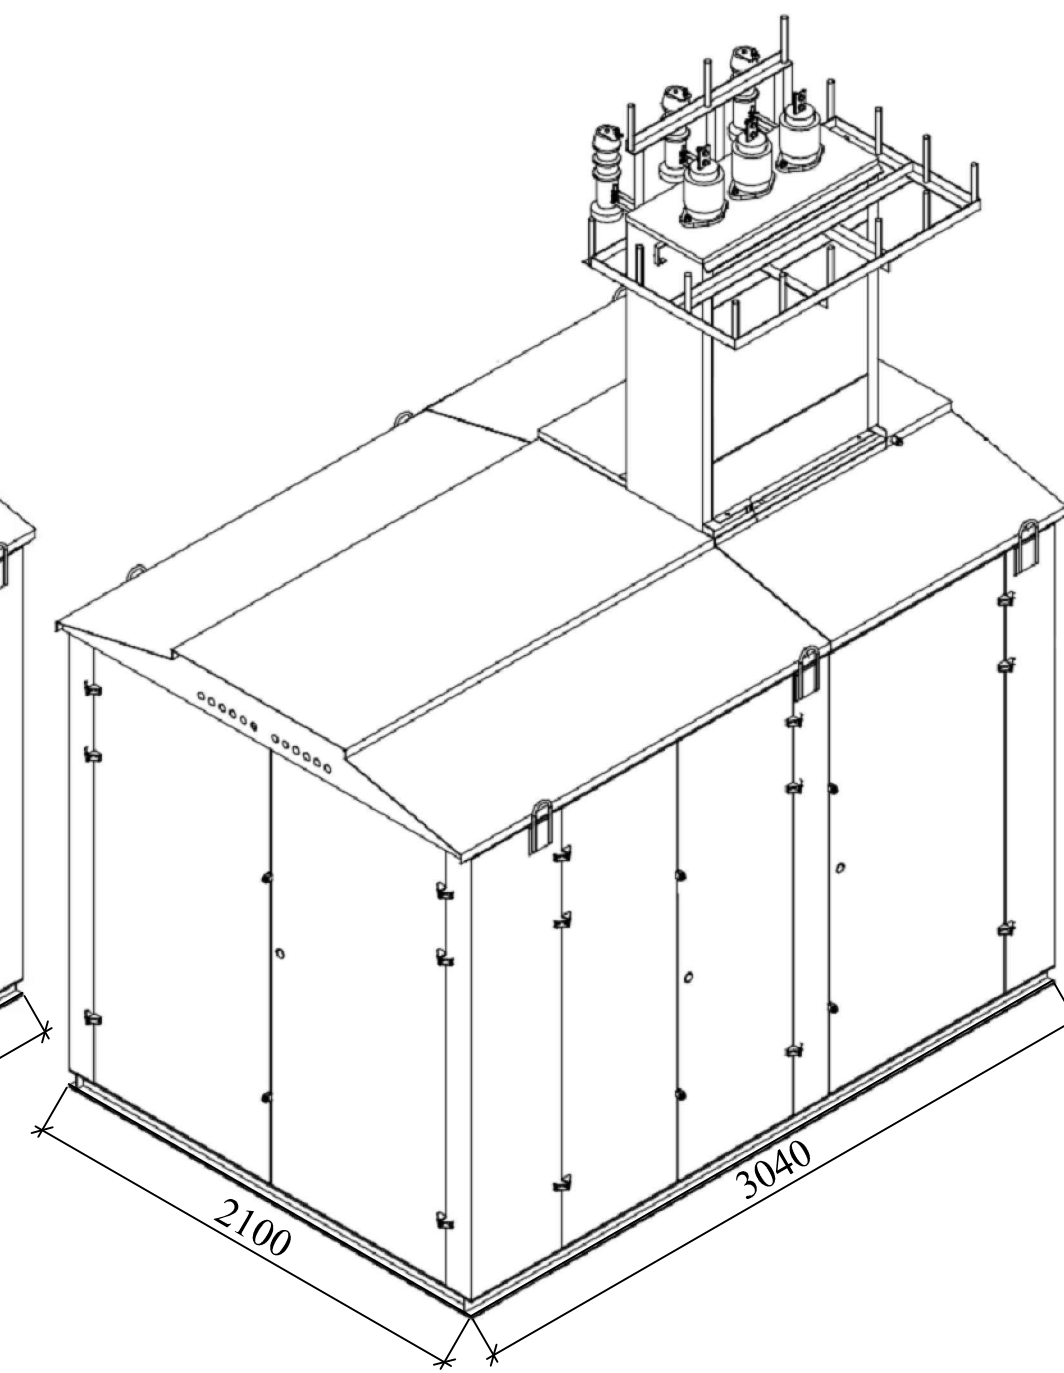

ВОЗДУШНЫЙ ВЫВОД НН
С НИЗКОВОЛЬТНОЙ ТРАВЕРСОЙ.
"ПРОХОДНОЙ" ВВОД ВН

КАБЕЛЬНЫЙ ВЫВОД НН.
"ПРОХОДНОЙ" ВВОД ВН

ВОЗДУШНЫЙ ВЫВОД НН.
"ТУПИКОВЫЙ" ВВОД ВН

ООО «УралЭлектроМонтаж» без предварительного уведомления оставляет за собой право вносить изменения в конструкцию изделий, не влияющие на их технические характеристики. При формировании заказа просьба уточнять актуальные величины габаритных, присоединительных и посадочных размеров оборудования.