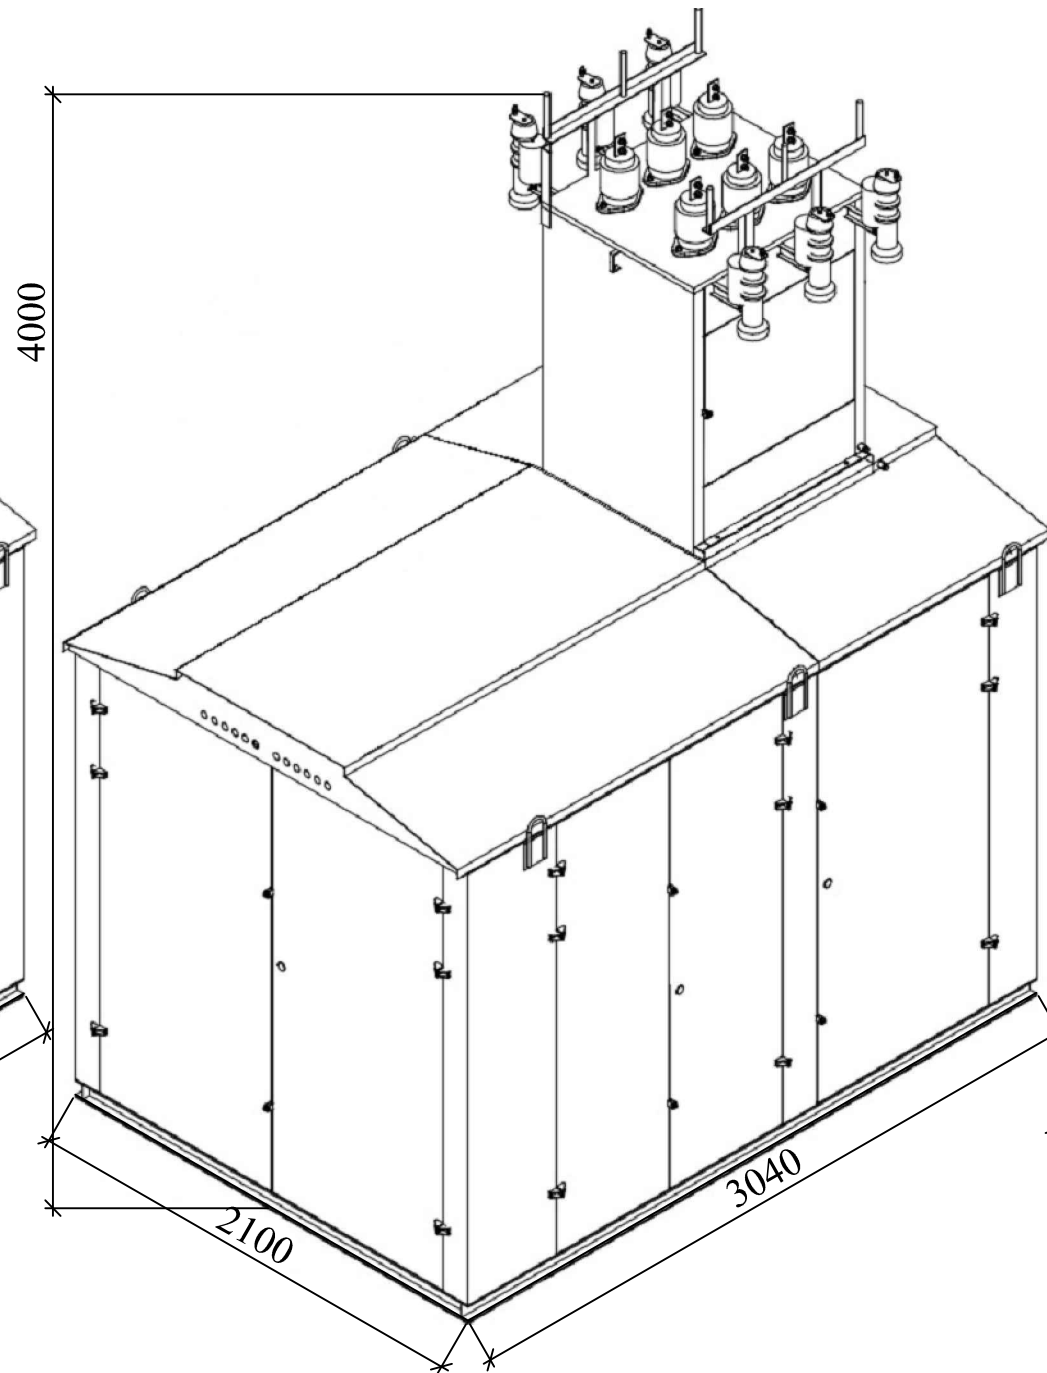

ВОЗДУШНЫЙ ВЫВОД НН
С НИЗКОВОЛЬТНОЙ ТРАВЕРСОЙ.
"ПРОХОДНОЙ" ВВОД ВН

КАБЕЛЬНЫЙ ВЫВОД НН.
"ПРОХОДНОЙ" ВВОД ВН

ВОЗДУШНЫЙ ВЫВОД НН.
"ТУПИКОВЫЙ" ВВОД ВН

ООО «УралЭлектроМонтаж» без предварительного уведомления оставляет за собой право вносить изменения в конструкцию изделий, не влияющие на их технические характеристики. При формировании заказа просьба уточнять актуальные величины габаритных, присоединительных и посадочных размеров оборудования.