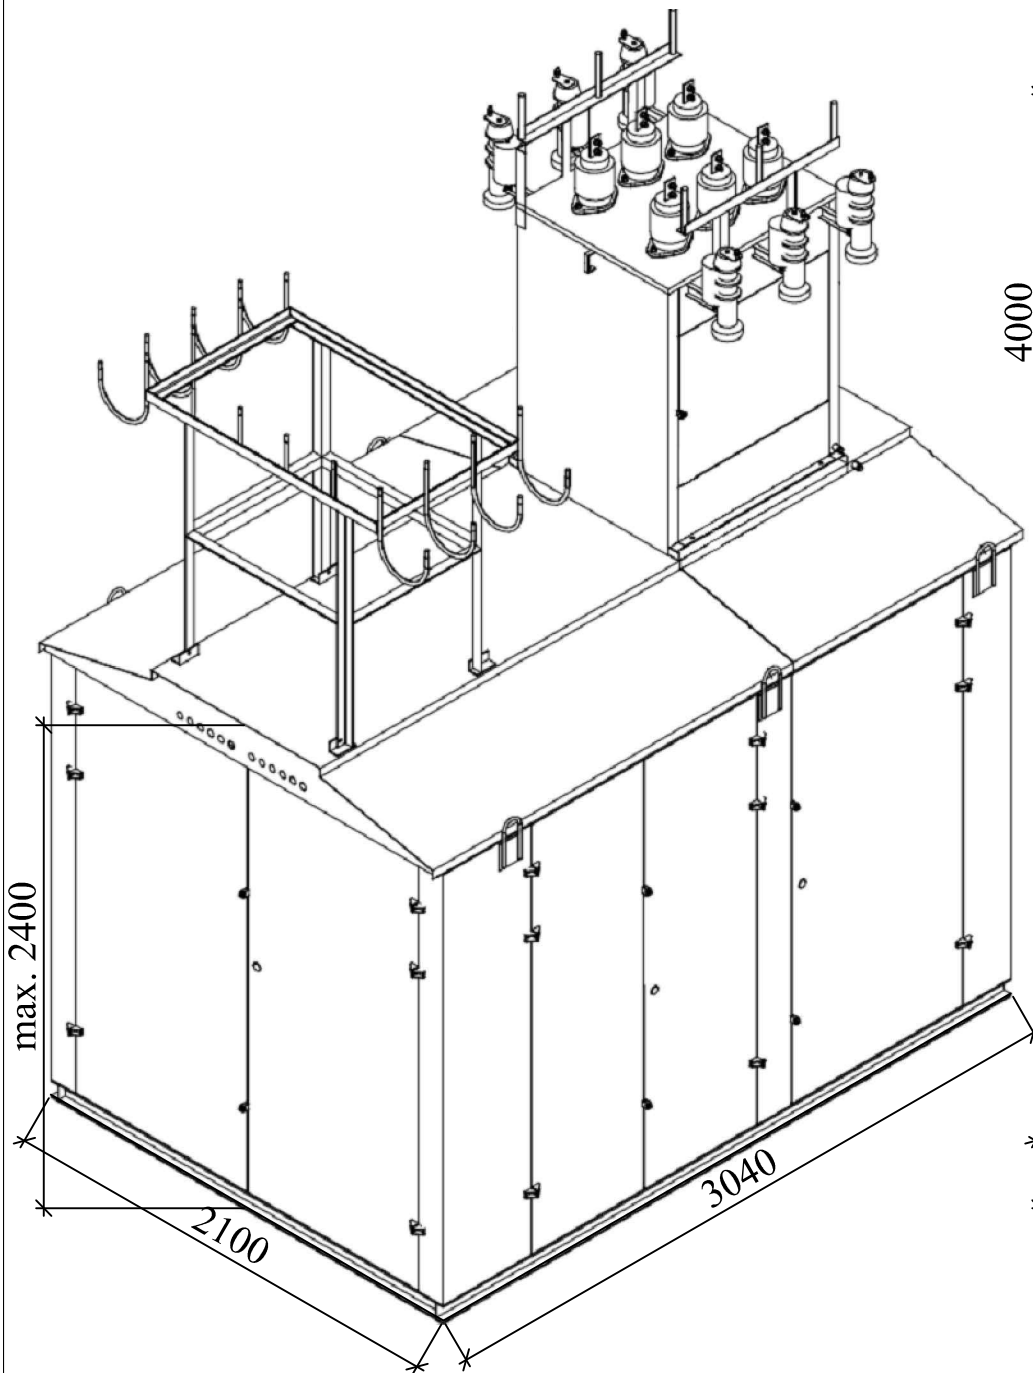

ВОЗДУШНЫЙ ВЫВОД НН
С НИЗКОВОЛЬТНОЙ ТРАВЕРСОЙ.
"ПРОХОДНОЙ" ВВОД ВН

КАБЕЛЬНЫЙ ВЫВОД НН.
"ПРОХОДНОЙ" ВВОД ВН

ВОЗДУШНЫЙ ВЫВОД НН.
"ТУПИКОВЫЙ" ВВОД ВН

ООО «УралЭлектроМонтаж» без предварительного уведомления оставляет за собой право вносить изменения в конструкцию изделий, не влияющие на их технические характеристики. При формировании заказа просьба уточнять актуальные величины габаритных, присоединительных и посадочных размеров оборудования.