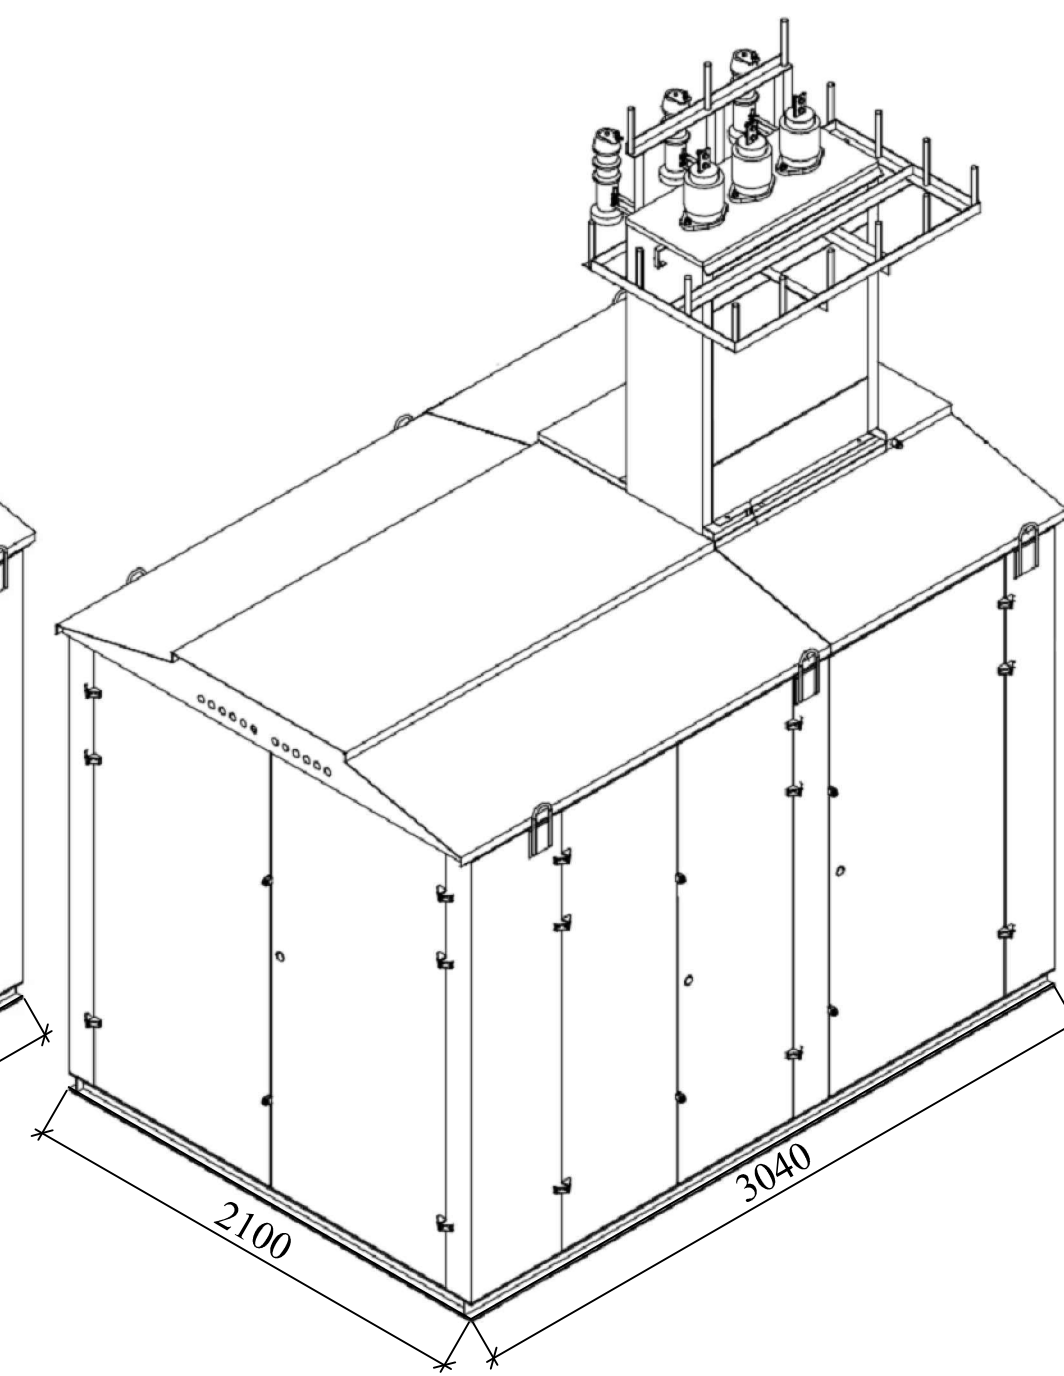

ВОЗДУШНЫЙ ВЫВОД НН  
С НИЗКОВОЛЬТНОЙ ТРАВЕРСОЙ.  
"ПРОХОДНОЙ" ВВОД ВН

КАБЕЛЬНЫЙ ВЫВОД НН.  
"ПРОХОДНОЙ" ВВОД ВН

ВОЗДУШНЫЙ ВЫВОД НН.  
"ТУПИКОВЫЙ" ВВОД ВН

ООО «УралЭлектроМонтаж» без предварительного уведомления оставляет за собой право вносить изменения в конструкцию изделий, не влияющие на их технические характеристики. При формировании заказа просьба уточнять актуальные величины габаритных, присоединительных и посадочных размеров оборудования.