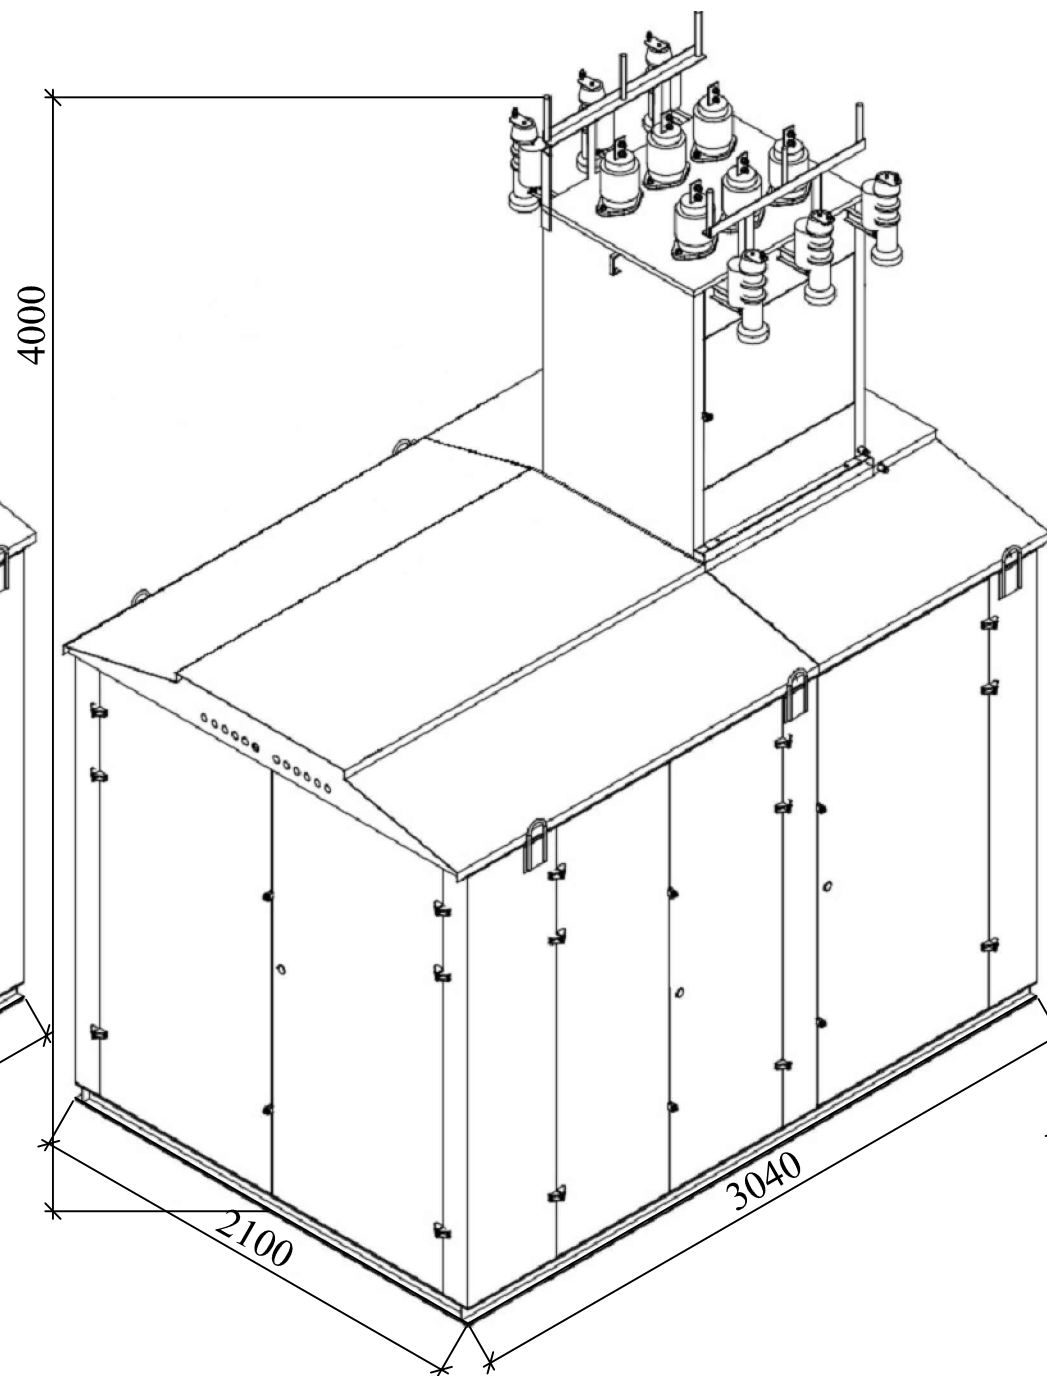

ВОЗДУШНЫЙ ВЫВОД НН  
С НИЗКОВОЛЬТНОЙ ТРАВЕРСОЙ.  
"ПРОХОДНОЙ" ВВОД ВН

КАБЕЛЬНЫЙ ВЫВОД НН.  
"ПРОХОДНОЙ" ВВОД ВН

ВОЗДУШНЫЙ ВЫВОД НН.  
"ТУПИКОВЫЙ" ВВОД ВН

ООО «УралЭлектроМонтаж» без предварительного уведомления оставляет за собой право вносить изменения в конструкцию изделий, не влияющие на их технические характеристики. При формировании заказа просьба уточнять актуальные величины габаритных, присоединительных и посадочных размеров оборудования.