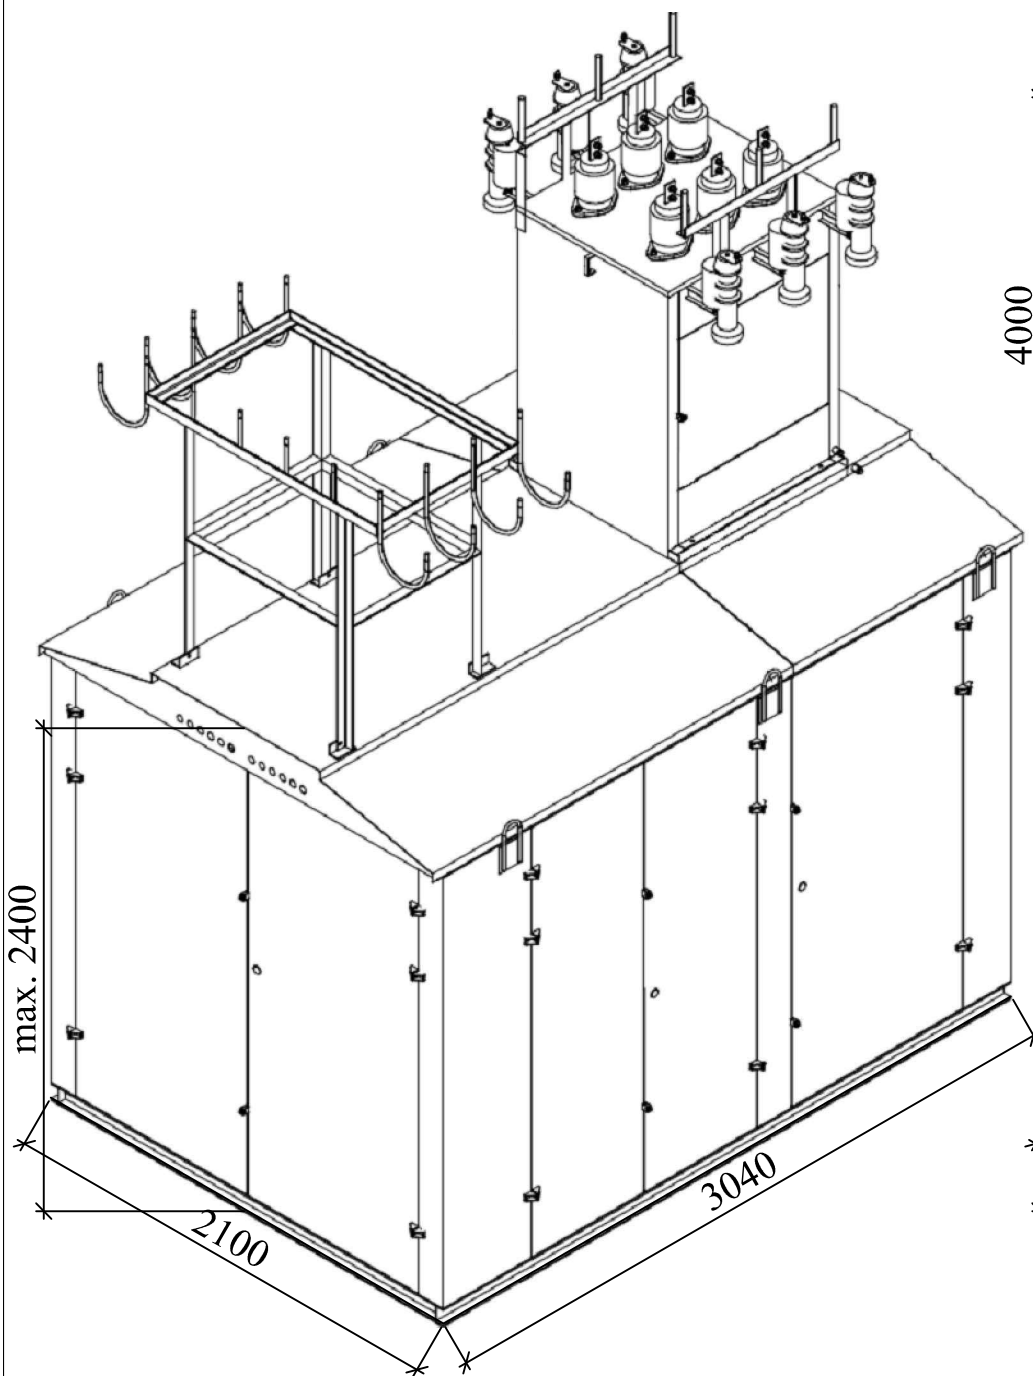

ВОЗДУШНЫЙ ВЫВОД НН  
С НИЗКОВОЛЬТНОЙ ТРАВЕРСОЙ.  
"ПРОХОДНОЙ" ВВОД ВН

КАБЕЛЬНЫЙ ВЫВОД НН.  
"ПРОХОДНОЙ" ВВОД ВН

ВОЗДУШНЫЙ ВЫВОД НН.  
"ТУПИКОВЫЙ" ВВОД ВН

ООО «УралЭлектроМонтаж» без предварительного уведомления оставляет за собой право вносить изменения в конструкцию изделий, не влияющие на их технические характеристики. При формировании заказа просьба уточнять актуальные величины габаритных, присоединительных и посадочных размеров оборудования.