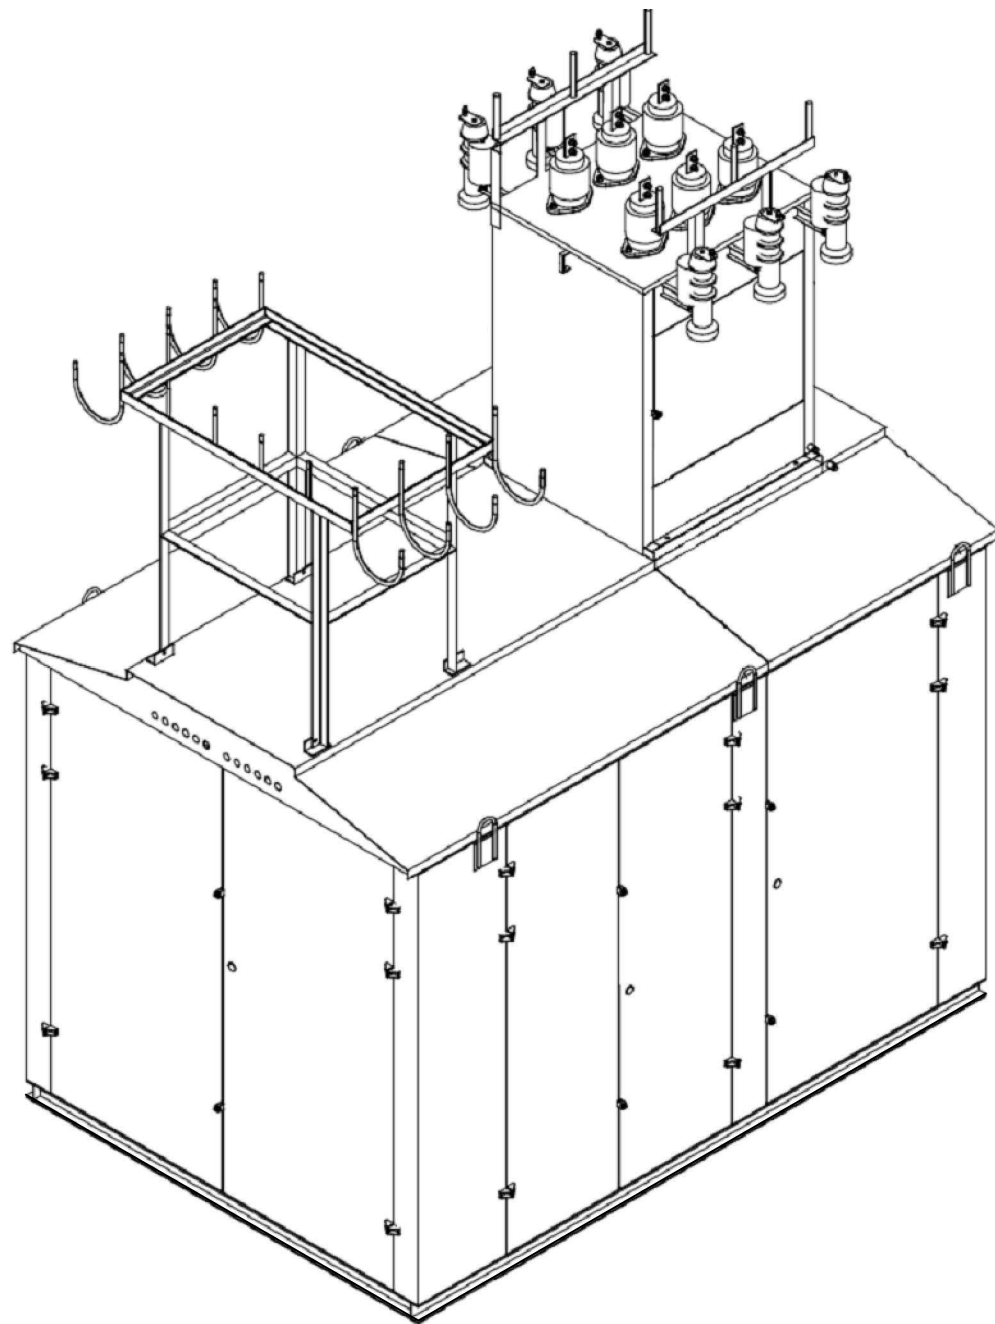

ВОЗДУШНЫЙ ВЫВОД НН
С НИЗКОВОЛЬТНОЙ ТРАВЕРСОЙ.
"ПРОХОДНОЙ" ВВОД ВН

КАБЕЛЬНЫЙ ВЫВОД НН.
"ПРОХОДНОЙ" ВВОД ВН

ВОЗДУШНЫЙ ВЫВОД НН.
"ТУПИКОВЫЙ" ВВОД ВН

ООО «УралЭлектроМонтаж» без предварительного уведомления оставляет за собой право вносить изменения в конструкцию изделий, не влияющие на их технические характеристики. При формировании заказа просьба уточнять актуальные величины габаритных, присоединительных и посадочных размеров оборудования.