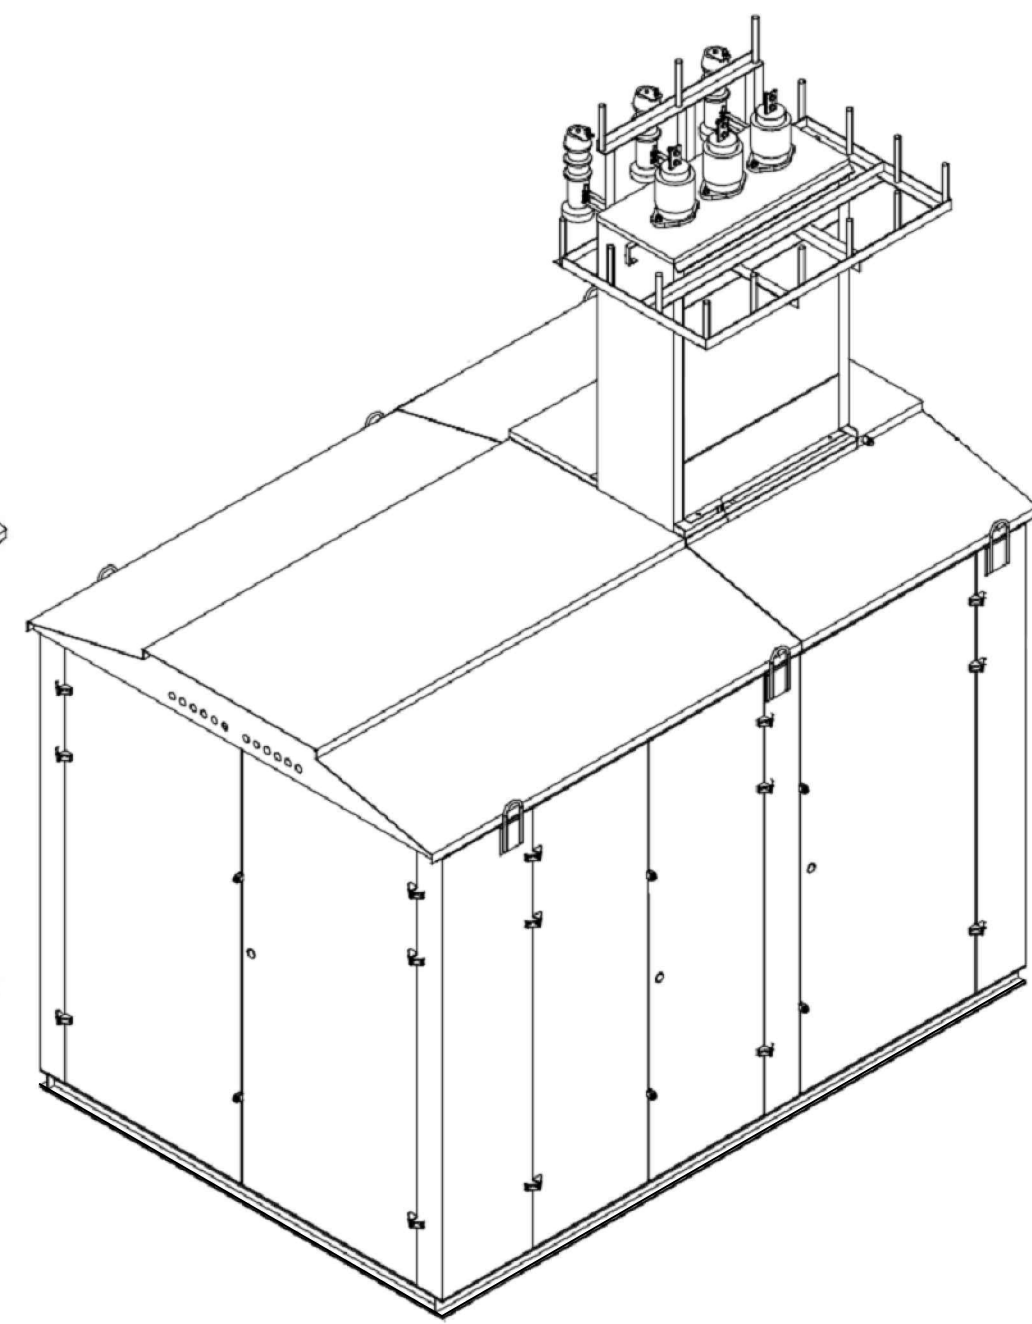

ВОЗДУШНЫЙ ВЫВОД НН
С НИЗКОВОЛЬТНОЙ ТРАВЕРСОЙ.
"ПРОХОДНОЙ" ВВОД ВН

КАБЕЛЬНЫЙ ВЫВОД НН.
"ПРОХОДНОЙ" ВВОД ВН

ВОЗДУШНЫЙ ВЫВОД НН.
"ТУПИКОВЫЙ" ВВОД ВН

ООО «УралЭлектроМонтаж» без предварительного уведомления оставляет за собой право вносить изменения в конструкцию изделий, не влияющие на их технические характеристики. При формировании заказа просьба уточнять актуальные величины габаритных, присоединительных и посадочных размеров оборудования.