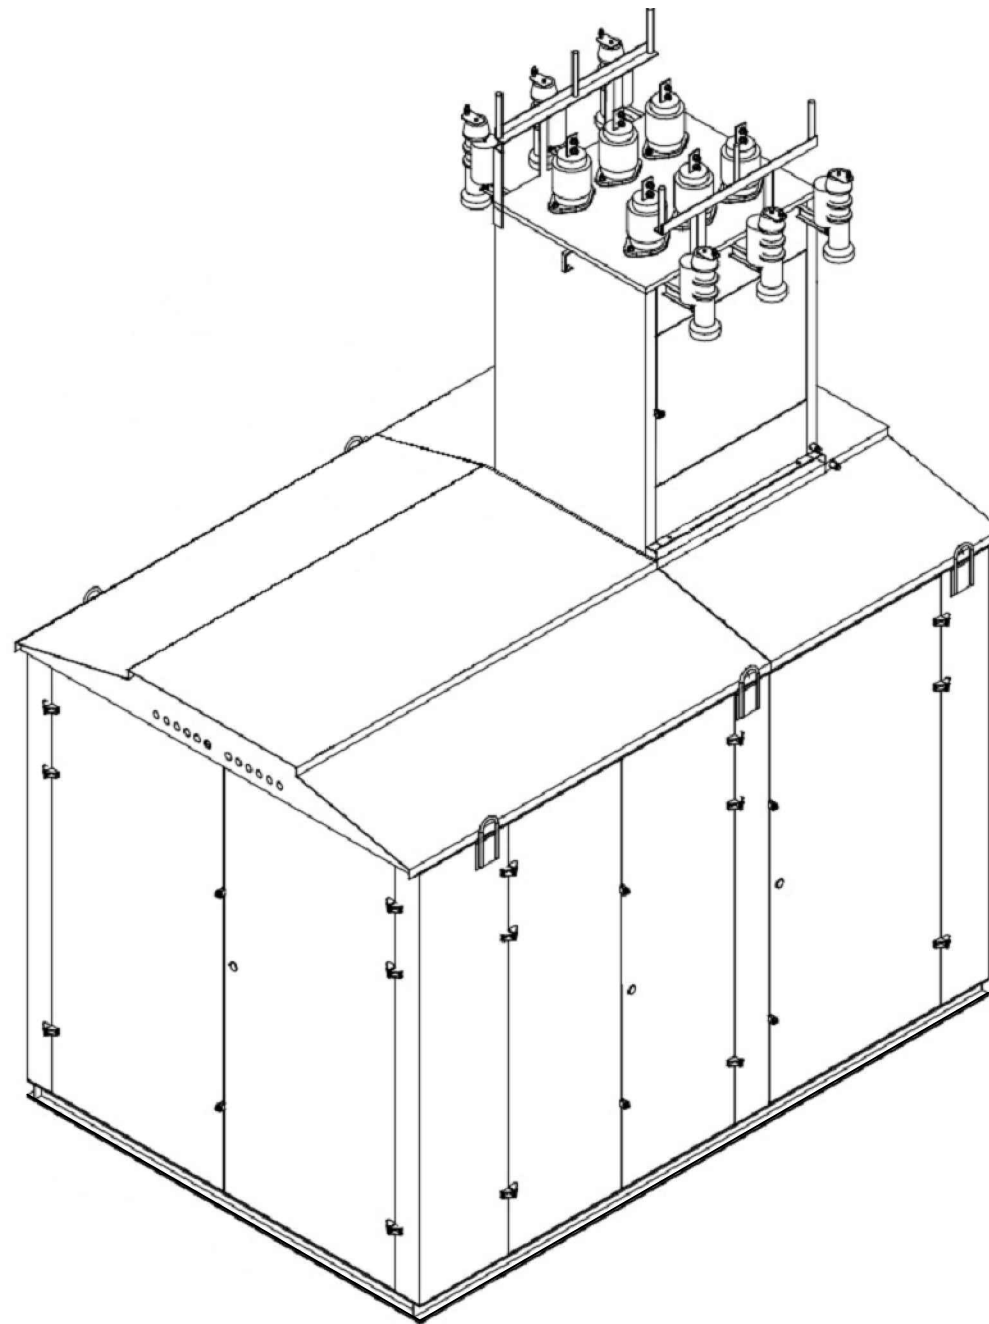

ВОЗДУШНЫЙ ВЫВОД НН
С НИЗКОВОЛЬТНОЙ ТРАВЕРСОЙ.
"ПРОХОДНОЙ" ВВОД ВН

КАБЕЛЬНЫЙ ВЫВОД НН.
"ПРОХОДНОЙ" ВВОД ВН

ВОЗДУШНЫЙ ВЫВОД НН.
"ТУПИКОВЫЙ" ВВОД ВН

ООО «УралЭлектроМонтаж» без предварительного уведомления оставляет за собой право вносить изменения в конструкцию изделий, не влияющие на их технические характеристики. При формировании заказа просьба уточнять актуальные величины габаритных, присоединительных и посадочных размеров оборудования.