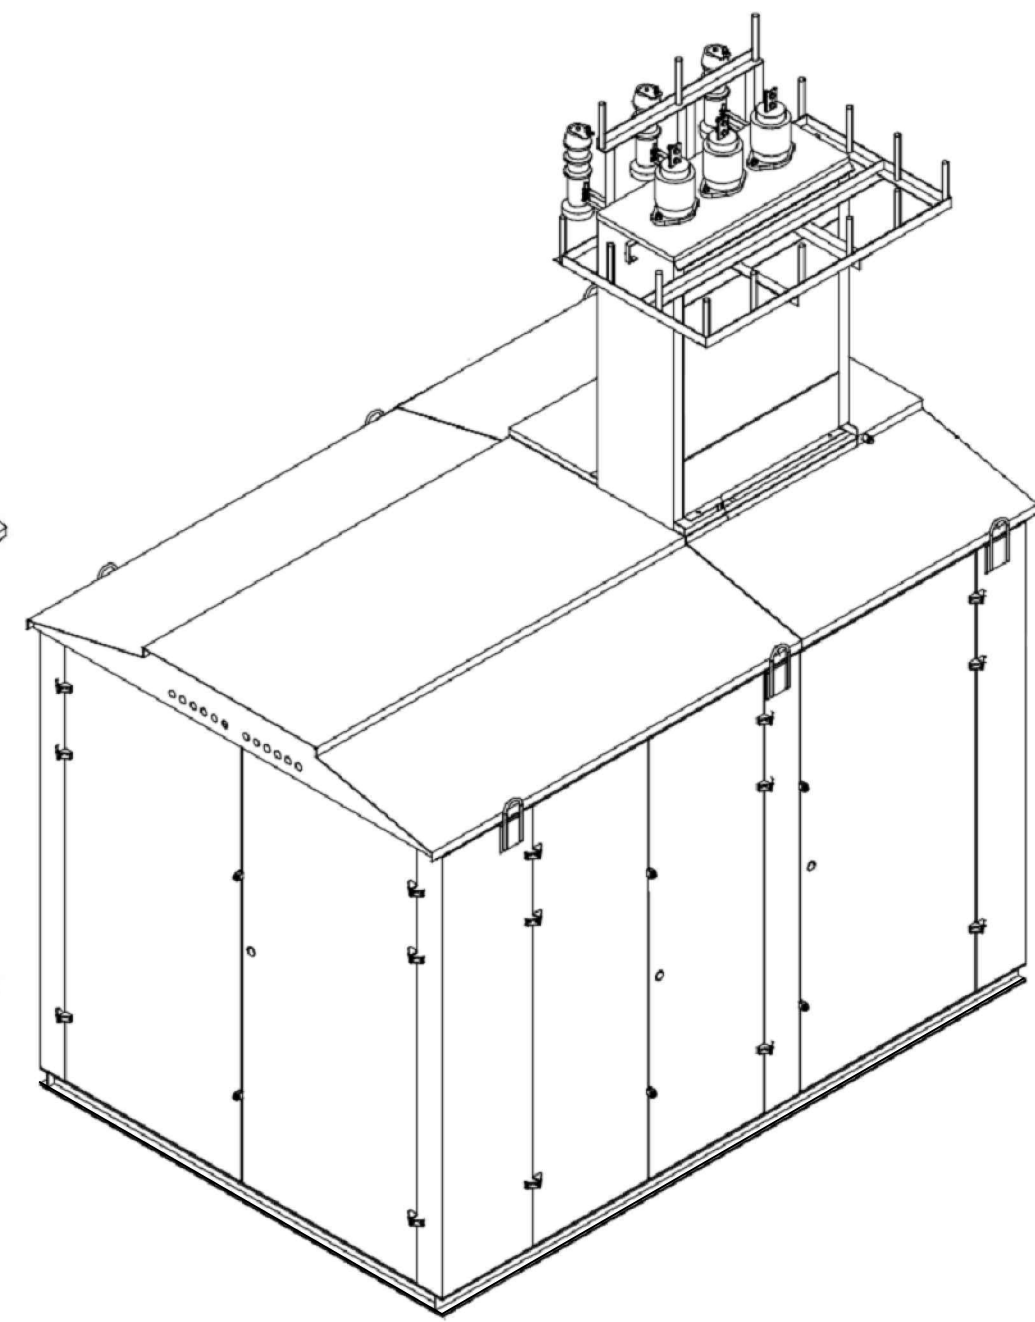

ВОЗДУШНЫЙ ВЫВОД НН
С НИЗКОВОЛЬТНОЙ ТРАВЕРСОЙ.
"ПРОХОДНОЙ" ВВОД ВН

КАБЕЛЬНЫЙ ВЫВОД НН.
"ПРОХОДНОЙ" ВВОД ВН

ВОЗДУШНЫЙ ВЫВОД НН.
"ТУПИКОВЫЙ" ВВОД ВН

ООО «УралЭлектроМонтаж» без предварительного уведомления оставляет за собой право вносить изменения в конструкцию изделий, не влияющие на их технические характеристики. При формировании заказа просьба уточнять актуальные величины габаритных, присоединительных и посадочных размеров оборудования.