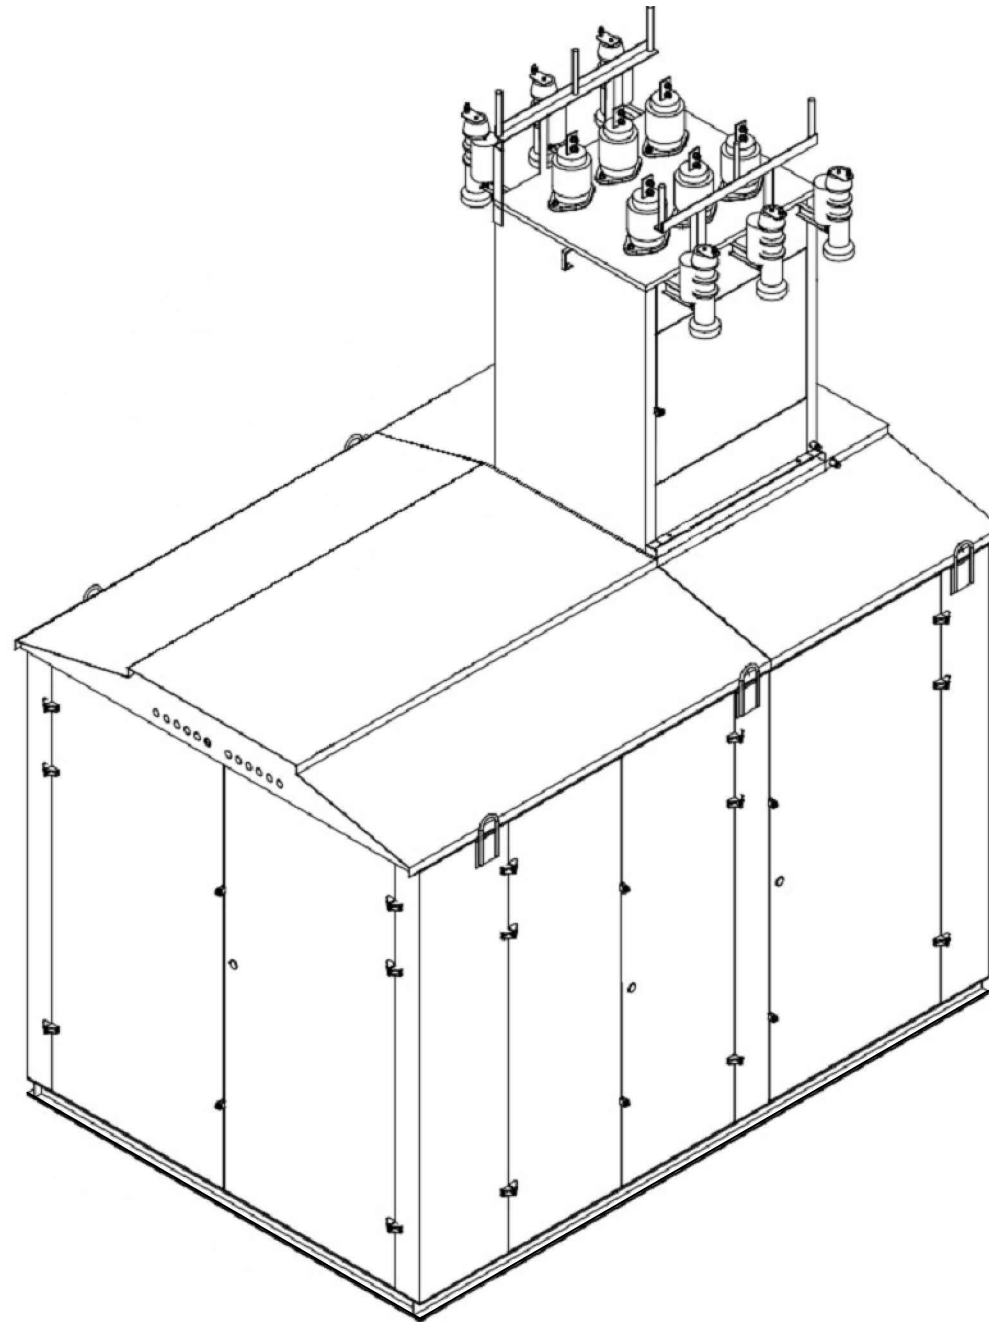

ВОЗДУШНЫЙ ВЫВОД НН
С НИЗКОВОЛЬТНОЙ ТРАВЕРСОЙ.
"ПРОХОДНОЙ" ВВОД ВН

КАБЕЛЬНЫЙ ВЫВОД НН.
"ПРОХОДНОЙ" ВВОД ВН

ВОЗДУШНЫЙ ВЫВОД НН.
"ТУПИКОВЫЙ" ВВОД ВН

ООО «УралЭлектроМонтаж» без предварительного уведомления оставляет за собой право вносить изменения в конструкцию изделий, не влияющие на их технические характеристики. При формировании заказа просьба уточнять актуальные величины габаритных, присоединительных и посадочных размеров оборудования.