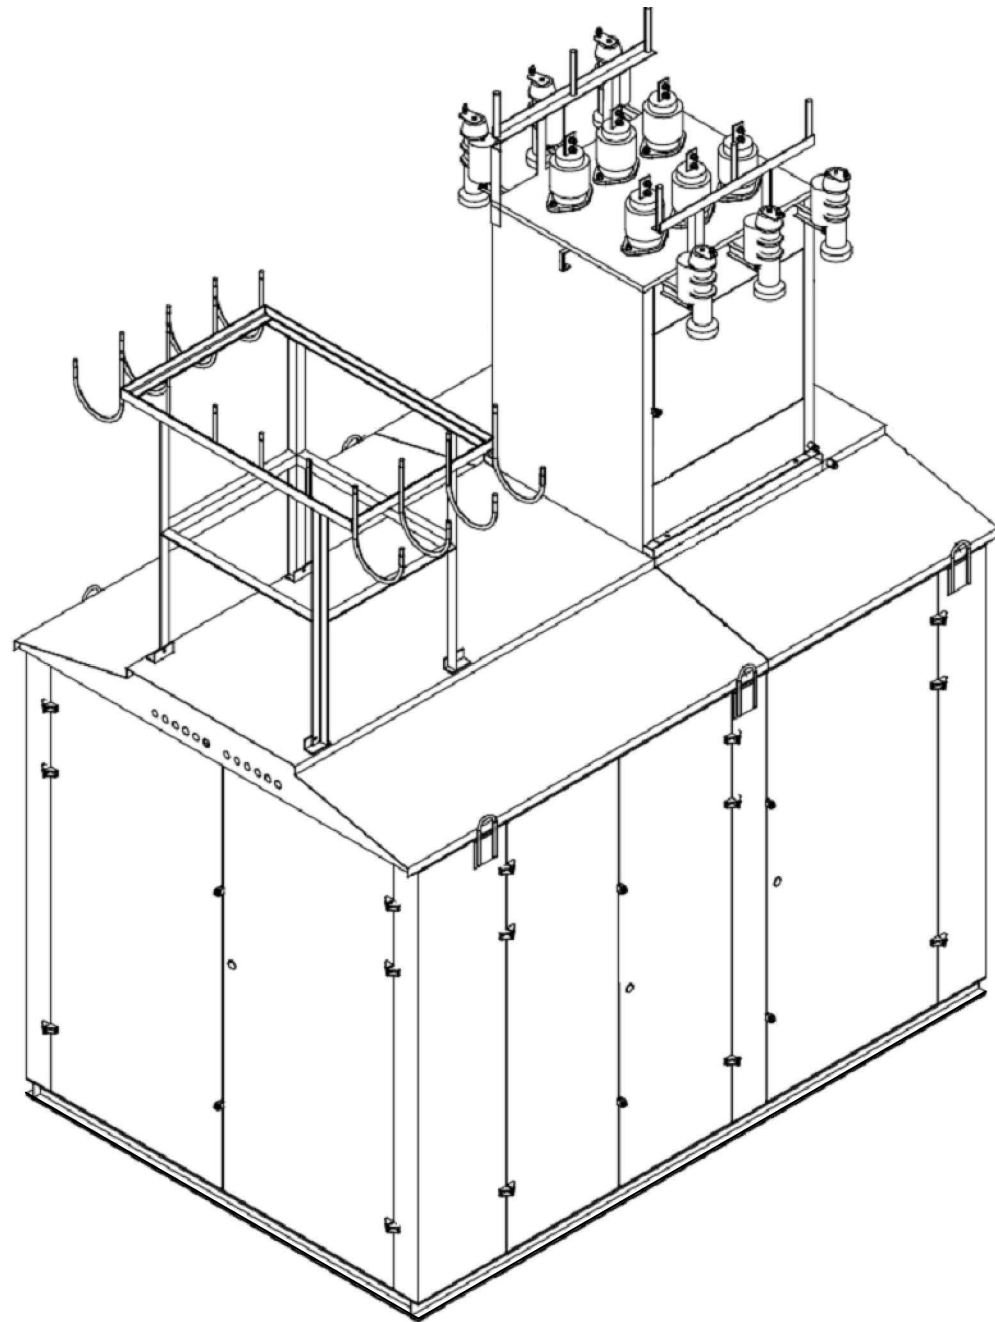

ВОЗДУШНЫЙ ВЫВОД НН
С НИЗКОВОЛЬТНОЙ ТРАВЕРСОЙ.
"ПРОХОДНОЙ" ВВОД ВН

КАБЕЛЬНЫЙ ВЫВОД НН.
"ПРОХОДНОЙ" ВВОД ВН

ВОЗДУШНЫЙ ВЫВОД НН.
"ТУПИКОВЫЙ" ВВОД ВН

ООО «УралЭлектроМонтаж» без предварительного уведомления оставляет за собой право вносить изменения в конструкцию изделий, не влияющие на их технические характеристики. При формировании заказа просьба уточнять актуальные величины габаритных, присоединительных и посадочных размеров оборудования.