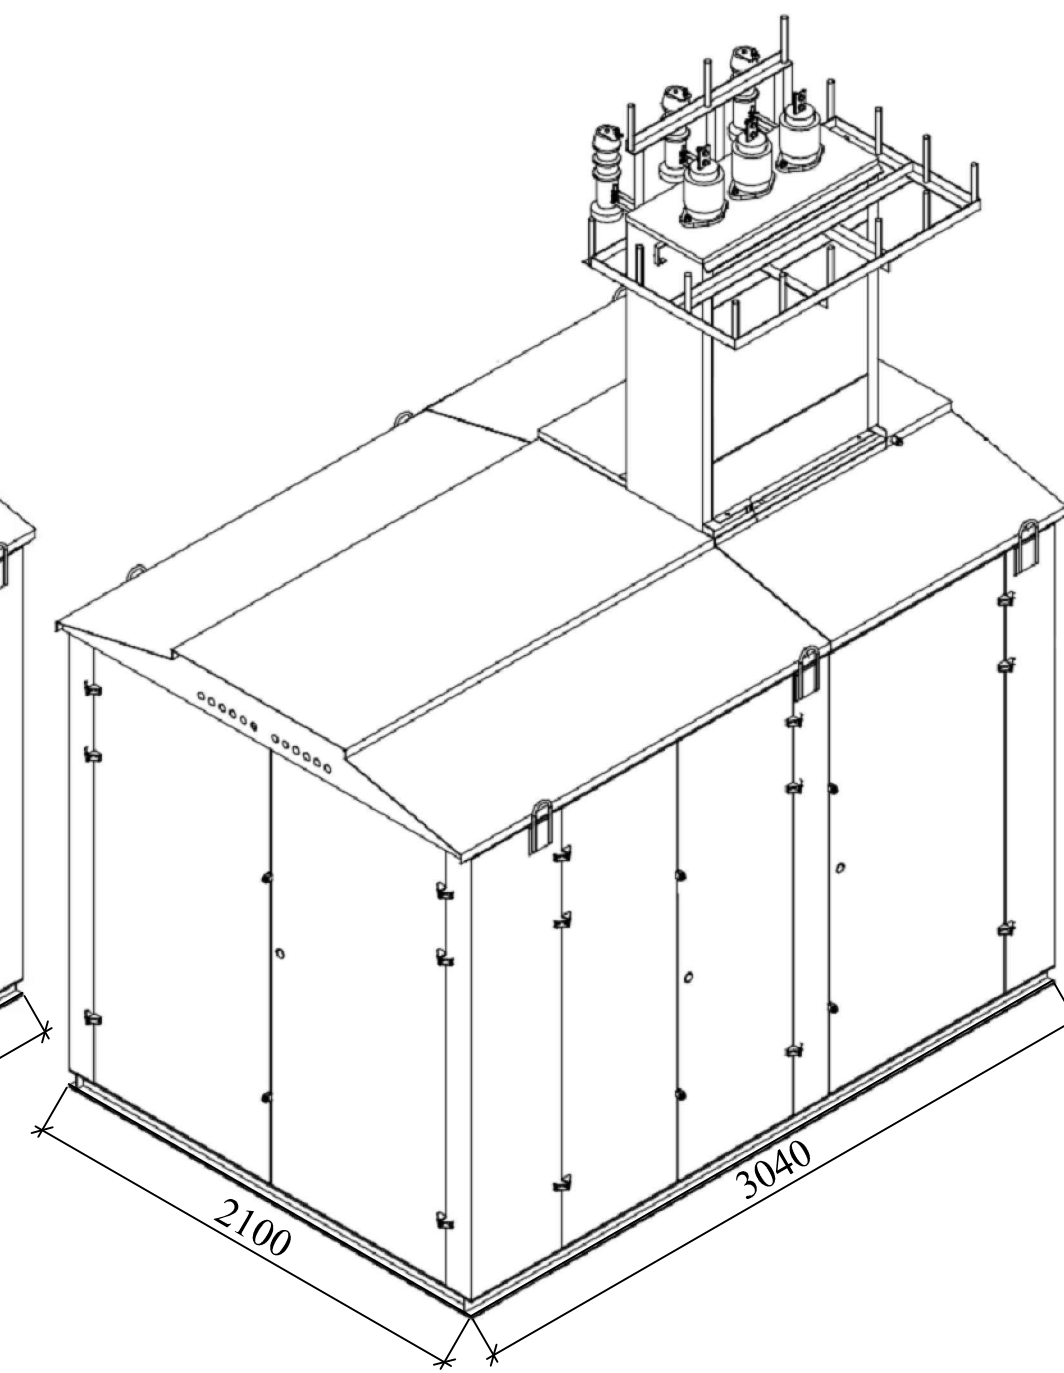

ВОЗДУШНЫЙ ВЫВОД НН  
С НИЗКОВОЛЬТНОЙ ТРАВЕРСОЙ.  
"ПРОХОДНОЙ" ВВОД ВН

КАБЕЛЬНЫЙ ВЫВОД НН.  
"ПРОХОДНОЙ" ВВОД ВН

ВОЗДУШНЫЙ ВЫВОД НН.  
"ТУПИКОВЫЙ" ВВОД ВН

ООО «УралЭлектроМонтаж» без предварительного уведомления оставляет за собой право вносить изменения в конструкцию изделий, не влияющие на их технические характеристики. При формировании заказа просьба уточнять актуальные величины габаритных, присоединительных и посадочных размеров оборудования.