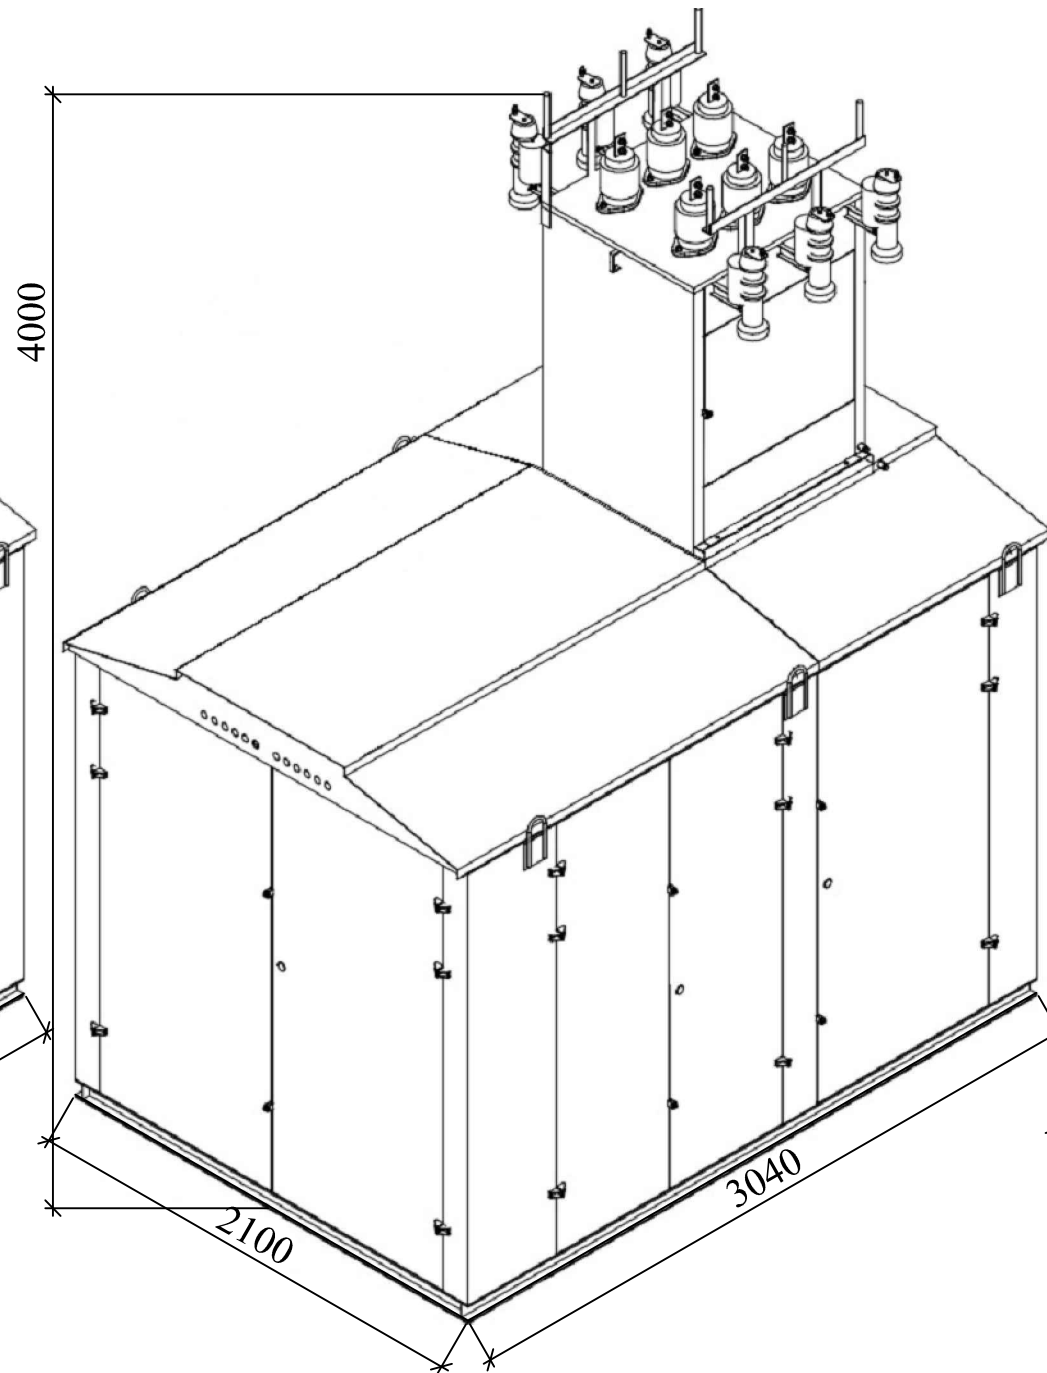

ВОЗДУШНЫЙ ВЫВОД НН  
С НИЗКОВОЛЬТНОЙ ТРАВЕРСОЙ.  
"ПРОХОДНОЙ" ВВОД ВН

КАБЕЛЬНЫЙ ВЫВОД НН.  
"ПРОХОДНОЙ" ВВОД ВН

ВОЗДУШНЫЙ ВЫВОД НН.  
"ТУПИКОВЫЙ" ВВОД ВН

ООО «УралЭлектроМонтаж» без предварительного уведомления оставляет за собой право вносить изменения в конструкцию изделий, не влияющие на их технические характеристики. При формировании заказа просьба уточнять актуальные величины габаритных, присоединительных и посадочных размеров оборудования.