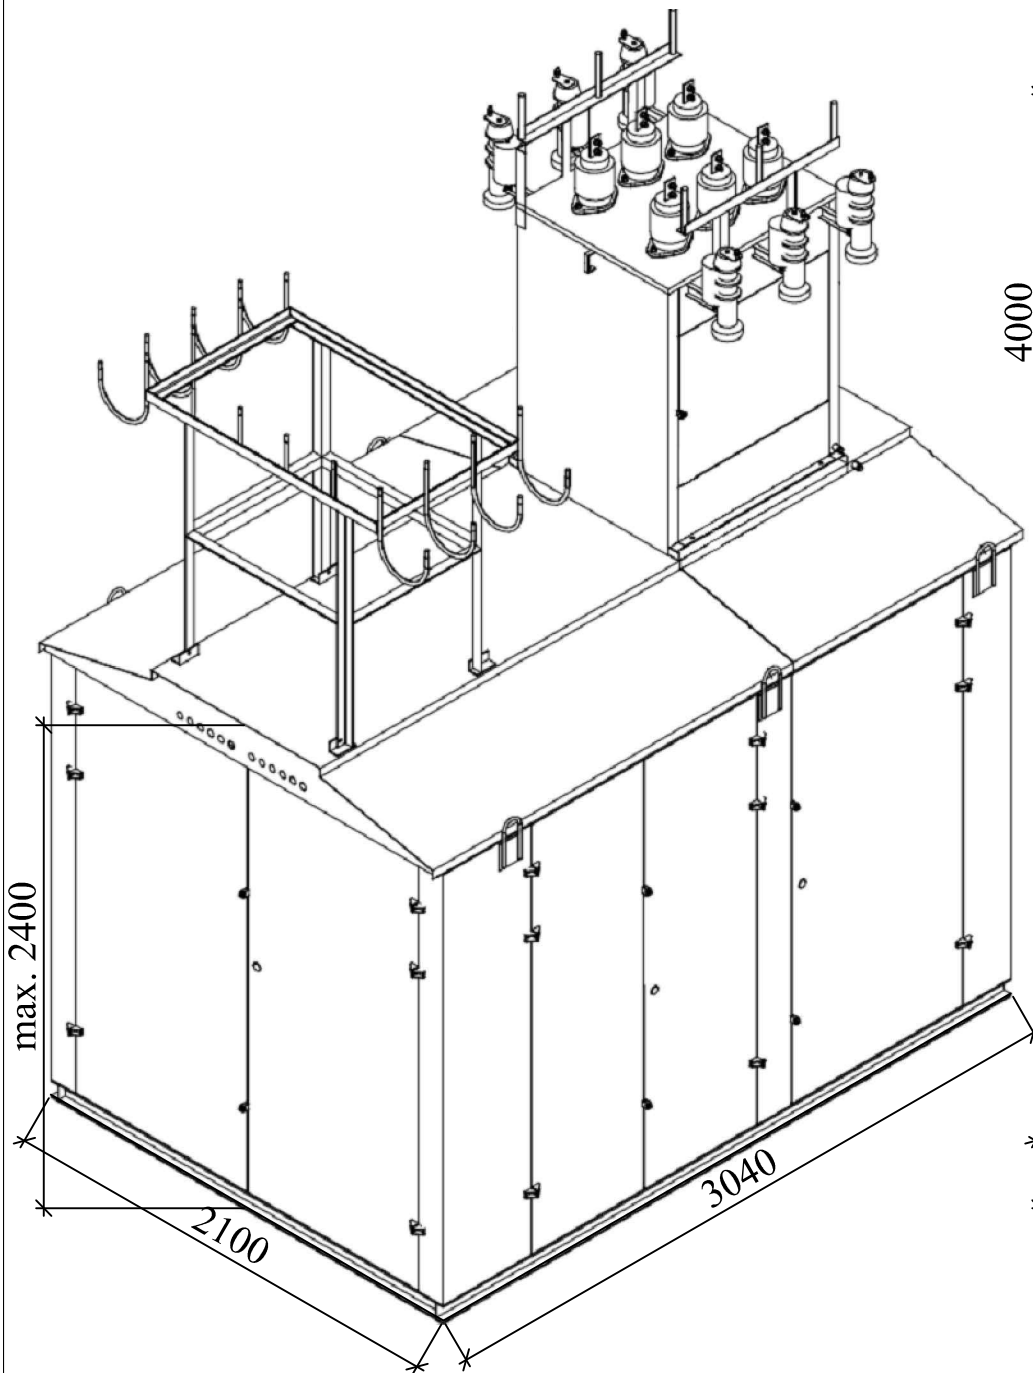

ВОЗДУШНЫЙ ВЫВОД НН  
С НИЗКОВОЛЬТНОЙ ТРАВЕРСОЙ.  
"ПРОХОДНОЙ" ВВОД ВН

КАБЕЛЬНЫЙ ВЫВОД НН.  
"ПРОХОДНОЙ" ВВОД ВН

ВОЗДУШНЫЙ ВЫВОД НН.  
"ТУПИКОВЫЙ" ВВОД ВН

ООО «УралЭлектроМонтаж» без предварительного уведомления оставляет за собой право вносить изменения в конструкцию изделий, не влияющие на их технические характеристики. При формировании заказа просьба уточнять актуальные величины габаритных, присоединительных и посадочных размеров оборудования.