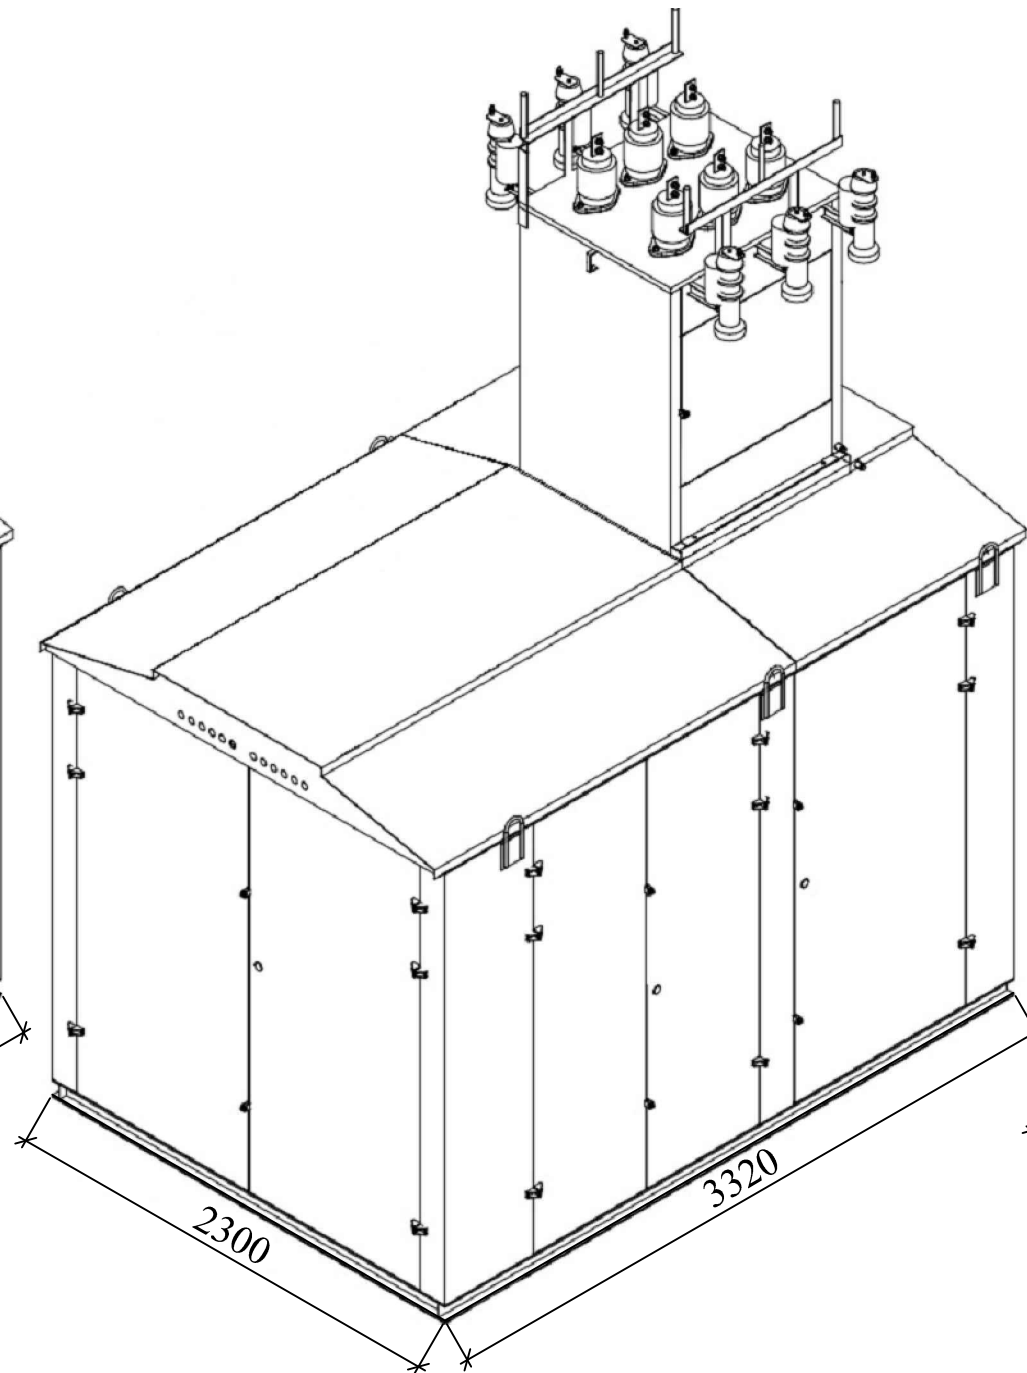

ВОЗДУШНЫЙ ВЫВОД НН
С НИЗКОВОЛЬТНОЙ ТРАВЕРСОЙ.
"ПРОХОДНОЙ" ВВОД ВН

КАБЕЛЬНЫЙ ВЫВОД НН.
"ПРОХОДНОЙ" ВВОД ВН

ВОЗДУШНЫЙ ВЫВОД НН.
"ТУПИКОВЫЙ" ВВОД ВН

ООО «УралЭлектроМонтаж» без предварительного уведомления оставляет за собой право вносить изменения в конструкцию изделий, не влияющие на их технические характеристики. При формировании заказа просьба уточнять актуальные величины габаритных, присоединительных и посадочных размеров оборудования.