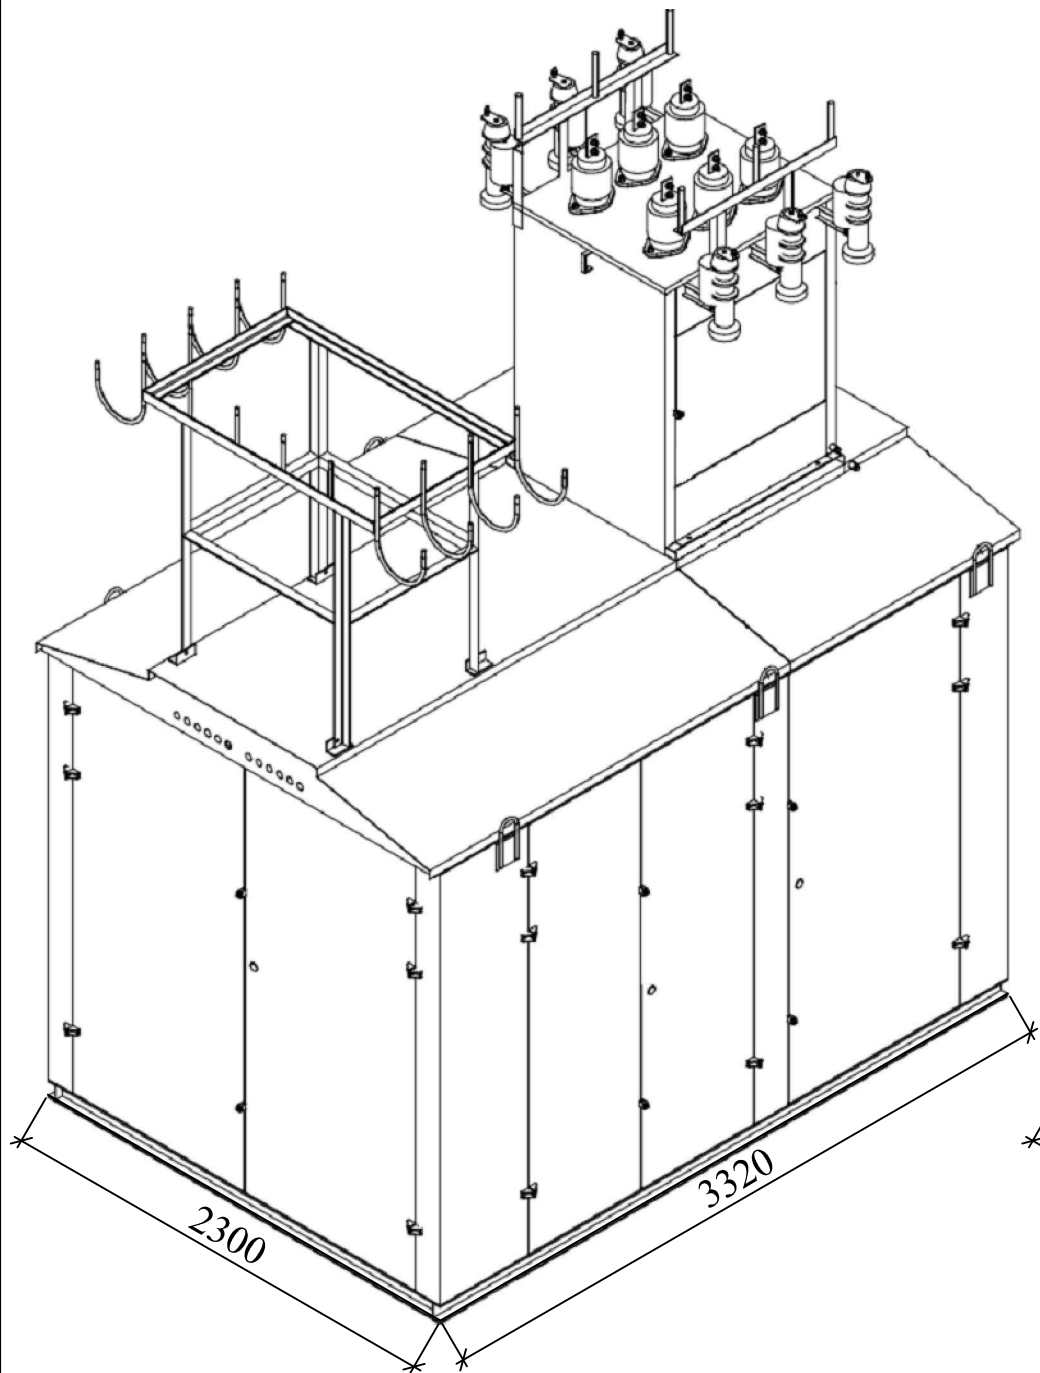

ВОЗДУШНЫЙ ВЫВОД НН
С НИЗКОВОЛЬТНОЙ ТРАВЕРСОЙ.
"ПРОХОДНОЙ" ВВОД ВН

КАБЕЛЬНЫЙ ВЫВОД НН.
"ПРОХОДНОЙ" ВВОД ВН

ВОЗДУШНЫЙ ВЫВОД НН.
"ТУПИКОВЫЙ" ВВОД ВН

ООО «УралЭлектроМонтаж» без предварительного уведомления оставляет за собой право вносить изменения в конструкцию изделий, не влияющие на их технические характеристики. При формировании заказа просьба уточнять актуальные величины габаритных, присоединительных и посадочных размеров оборудования.