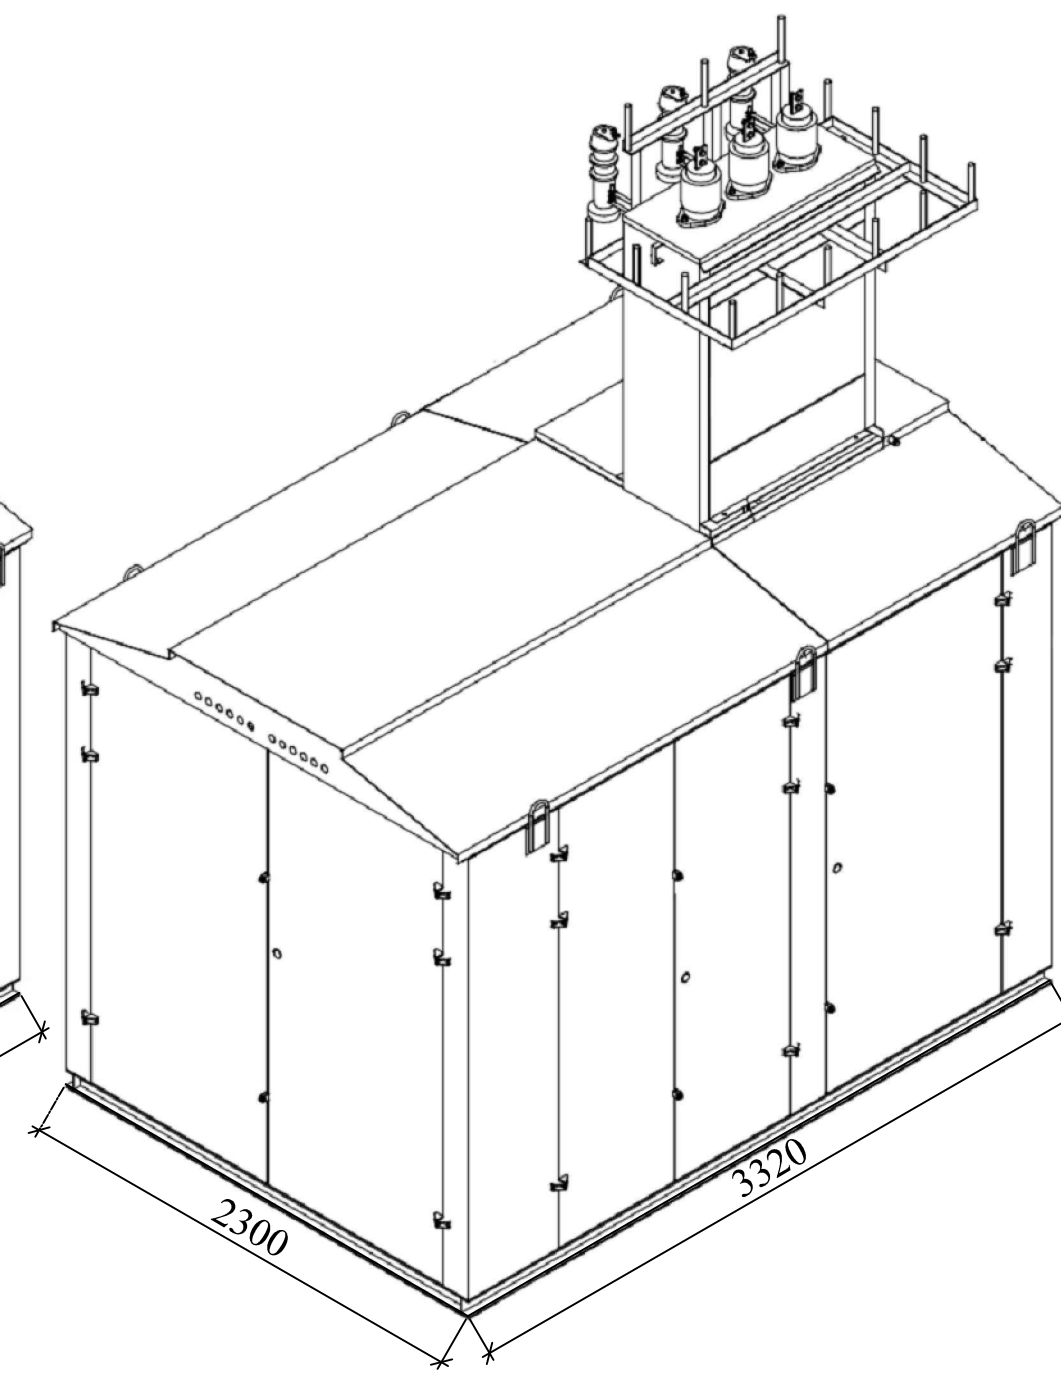

ВОЗДУШНЫЙ ВЫВОД НН
С НИЗКОВОЛЬТНОЙ ТРАВЕРСОЙ.
"ПРОХОДНОЙ" ВВОД ВН

КАБЕЛЬНЫЙ ВЫВОД НН.
"ПРОХОДНОЙ" ВВОД ВН

ВОЗДУШНЫЙ ВЫВОД НН.
"ТУПИКОВЫЙ" ВВОД ВН

ООО «УралЭлектроМонтаж» без предварительного уведомления оставляет за собой право вносить изменения в конструкцию изделий, не влияющие на их технические характеристики. При формировании заказа просьба уточнять актуальные величины габаритных, присоединительных и посадочных размеров оборудования.